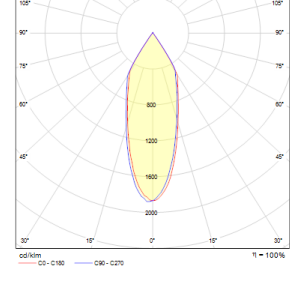

Sipariş Kodu	W	Lm	Açı	CCT	CRI	WxLxH (mm)
05480.11.30.007	11	930	35°	3000	Ra>80	100x100x130