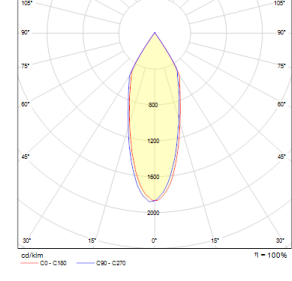

Sipariş Kodu	W	Lm	Açı	CCT	CRI	WxLxH (mm)
05480.11.30.007	11	930	35°	3000	Ra>80	100x100x130
05480.11.40.007	11	990	35°	4000	Ra>80	100x100x130