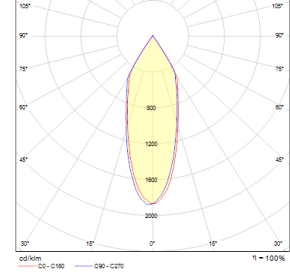

Sipariş Kodu	W	Lm	Açı	CCT	CRI	WxLxH (mm)
05480.11.30.007	11	930	35°	3000	Ra>80	100x100x130
05480.11.40.007	11	990	35°	4000	Ra>80	100x100x130