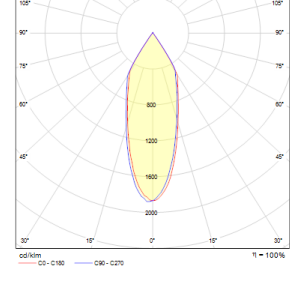

Sipariş Kodu	W	Lm	Açı	CCT	CRI	WxLxH (mm)
05480.11.30.007	11	930	35°	3000	Ra>80	100x100x130
05480.11.40.007	11	990	35°	4000	Ra>80	100x100x130