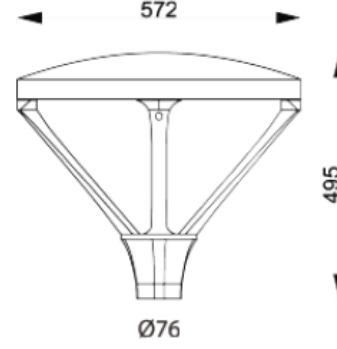

Sipariş Kodu	W	Lm	CCT	CRI	L (mm)
09493.54.60.053	40	5080	6000	Ra>70	4000
09493.55.60.107	75	10900	6000	Ra>70	5000
09493.56.60.145	90	13890	6000	Ra>70	6000