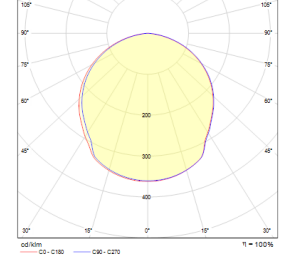

Sipariş Kodu	W	Lm	CCT	CRI	L (mm)
09493.54.60.053	40	5080	6000	Ra>70	4000
09493.55.60.107	75	10900	6000	Ra>70	5000
09493.56.60.145	90	13890	6000	Ra>70	6000