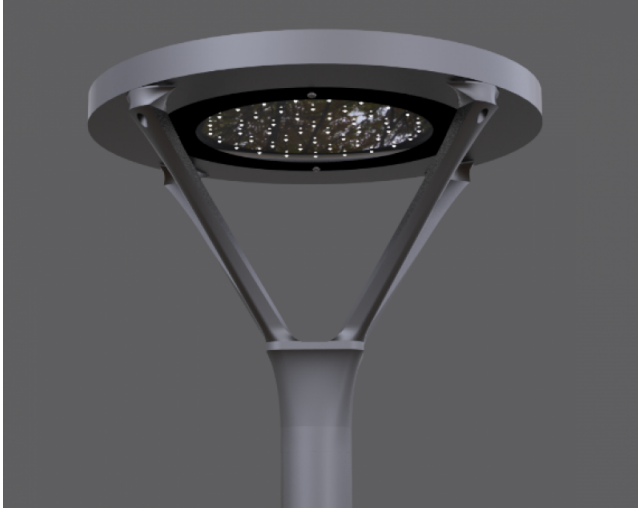

# Trigon

Dış Aydınlatma - Çevre Aydınlatma

## OPTİK ÖZELLİKLER

<b>Optik</b>	Simetrik
<b>Işık Çıkış Açısı</b>	120°
<b>UGR Derecesi</b>	UGR ≤ 25
<b>CRI</b>	CRI ≥ 80
<b>Renk Bin Değeri</b>	Mc Adams ≤ 3

## OPSİYONEL

- DALI	- 1-10V DIM
- Tunable White	- Acil Aydınlatma Ünitesi
- 2700K ~ 6500K	- CRI > 90
- Farklı RAL Renk Seçenekleri	- Plug-in Connector
- Class-I Koruma Sınıfı	- AC-DC Besleme(MBS)