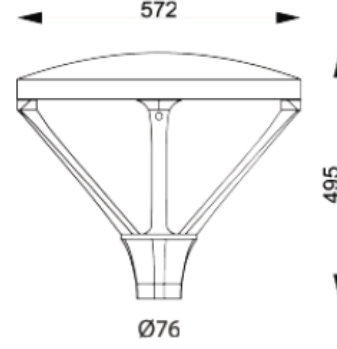

## OPTİK ÖZELLİKLER

<b>Optik</b>	Simetrik
<b>Işık Çıkış Açısı</b>	120°
<b>UGR Derecesi</b>	UGR ≤ 25
<b>CRI</b>	CRI ≥ 80
<b>Renk Bin Değeri</b>	Mc Adams ≤ 3

## MONTAJ

Sipariş Kodu	W	Lm	CCT	CRI	L (mm)
09493.54.60.053	40	5080	6000	Ra>70	4000
09493.55.60.107	75	10900	6000	Ra>70	5000
09493.56.60.145	90	13890	6000	Ra>70	6000