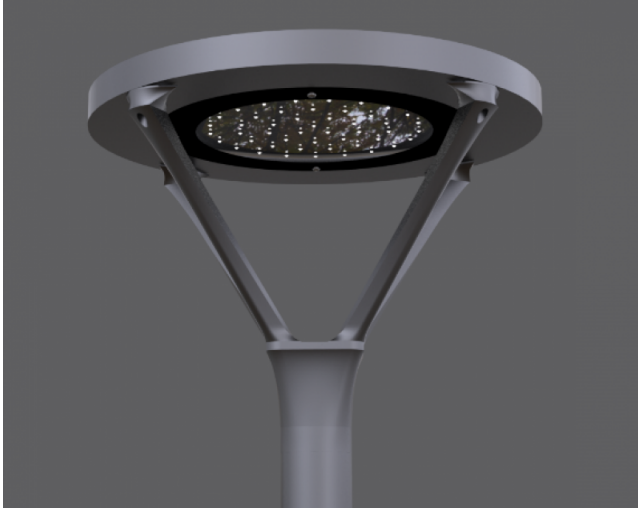

Trigon

Dış Aydınlatma - Çevre Aydınlatma

TEKNİK BİLGİLER

Gövde	Korozyona Dayanıklı Alüminyum
Çerçeve	Alüminyum Enjeksiyon
Cam	Temperli Şeffaf
Reflektör	Optik Lens
Boya	Elektrostatik Toz Boya

OPTİK ÖZELLİKLER

Optik	Simetrik
Işık Çıkış Açısı	120°
UGR Derecesi	UGR ≤ 25
CRI	CRI ≥ 80
Renk Bin Değeri	Mc Adams ≤ 3

ELEKTRİKSEL

Güç (W)	40-90W
Güç Faktörü	>0.95
Işık Kaynağı	High Power LED
Kablo	Halojen-Free
Giriş Voltajı	220-240V AC / 50-60 Hz
LED Sürücü	Yüksek Verimli Sabit Akım Çıkışı
Ortam Sıcaklığı	-30°C / +60°C
LED Ömür L80B50	>50.000 Saat

OPSİYONEL

- DALI	- 1-10V DIM
- Tunable White	- Acil Aydınlatma Ünitesi
- 2700K ~ 6500K	- CRI > 90
- Farklı RAL Renk Seçenekleri	- Plug-in Connector
- Class-I Koruma Sınıfı	- AC-DC Besleme(MBS)

MONTAJ

Sipariş Kodu	W	Lm	CCT	CRI	L (mm)
09493.54.60.053	40	5080	6000	Ra>70	4000
09493.55.60.107	75	10900	6000	Ra>70	5000
09493.56.60.145	90	13890	6000	Ra>70	6000