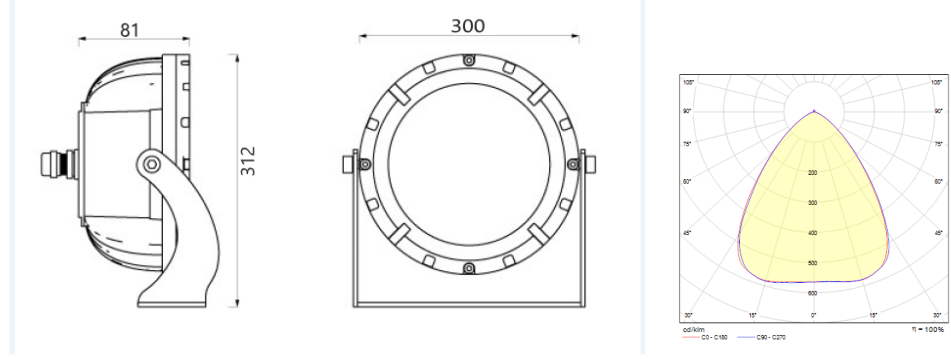

Point

Dış Aydınlatma - Cephe Aydınlatma

TEKNİK BİLGİLER

Gövde	Ekstrüzyon Alüminyum Profil
Çerçeve	Mat Eloksal Kaplama
Cam	Temperli Şeffaf Cam
Reflektör	Akrilik Optik Lens
Boya	Elektrostatik Toz Boya

OPTİK ÖZELLİKLER

Optik	Simetrik
Işık Çıkış Açısı	80°
UGR Derecesi	UGR ≤ 25
CRI	CRI ≥ 70
Renk Bin Değeri	Mc Adams ≤ 3

ELEKTRİKSEL

Güç (W)	40W
Güç Faktörü	>0.95
Işık Kaynağı	Power LED
Kablo	Halojen-Free
Giriş Voltajı	220-240V AC / 50-60 Hz
LED Sürücü	Yüksek Verimli Sabit Akım Çıkışı
Ortam Sıcaklığı	-20°C / +50°C
LED Ömür L80B50	>50.000 Saat

OPSİYONEL

- DALI	- 1-10V DIM
- Tunable White	- Acil Aydınlatma Ünitesi
- 2700K ~ 6500K	- CRI > 90
- Farklı RAL Renk Seçenekleri	- Plug-in Connector
- Class-I Koruma Sınıfı	- AC-DC Besleme(MBS)

MONTAJ

Sipariş Kodu	W	Lm	CCT	CRI
09396.33.60.052	40	4650	6000	Ra>70