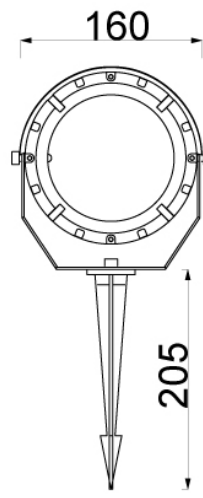

Optik	Simetrik / Asimetrik
Işık Çıkış Açısı	15°-30°-45°-60°-90°-120°
UGR Derecesi	UGR ≤ 25
CRI	CRI ≥ 70
Renk Bin Değeri	Mc Adams ≤ 3

ELEKTRİKSEL

Güç (W)	40W
Güç Faktörü	>0.95
Işık Kaynağı	Power LED
Kablo	Halojen-Free
Giriş Voltajı	220-240V AC / 50-60 Hz
LED Sürücü	Yüksek Verimli Sabit Akım Çıkışlı
Ortam Sıcaklığı	-40°C / +60°C
LED Ömür L80B50	>50.000 Saat

OPSİYONEL

- DALI	- 1-10V DIM
- Tunable White	- Acil Aydınlatma Ünitesi
- 2700K ~ 6500K	- CRI > 90
- Farklı RAL Renk Seçenekleri	- Plug-in Connector
- Class-I Koruma Sınıfı	- AC-DC Besleme(MBS)

MONTAJ

Sipariş Kodu	W	Lm	CCT	CRI	ØxWxH (mm)	Açı	Kg
09397.11.60.016	13	1600	6000	Ra>70	Ø160x80x1 85mm	60°	1,15
09397.11.60.026	20	2600	6000	Ra>70	Ø160x80x1 85mm	60°	1,15
09397.11.60.036	28	3600	6000	Ra>70	Ø160x80x1 85mm	60°	1,15
09397.11.60.052	40	5200	6000	Ra>70	Ø160x80x1 85mm	60°	1,15