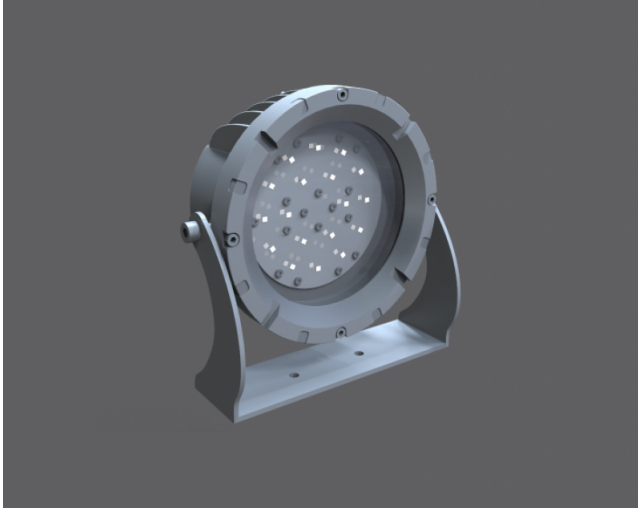

Point

Dış Aydınlatma - Cephe Aydınlatma

TEKNİK BİLGİLER

Gövde	Ekstrüzyon Alüminyum Profil
Çerçeve	Mat Eloksal Kaplama
Cam	Temperli Şeffaf Cam
Reflektör	Akrilik Optik Lens
Boya	Elektrostatik Toz Boya

OPTİK ÖZELLİKLER

Optik	Simetrik
Işık Çıkış Açısı	80°
UGR Derecesi	UGR ≤ 25
CRI	CRI ≥ 70
Renk Bin Değeri	Mc Adams ≤ 3

ELEKTRİKSEL

Güç (W)	40W
Güç Faktörü	>0.95
Işık Kaynağı	Power LED
Kablo	Halojen-Free
Giriş Voltajı	220-240V AC / 50-60 Hz
LED Sürücü	Yüksek Verimli Sabit Akım Çıkışı
Ortam Sıcaklığı	-20°C / +50°C
LED Ömür L80B50	>50.000 Saat

OPSİYONEL

- DALI	- 1-10V DIM
- Tunable White	- Acil Aydınlatma Ünitesi
- 2700K ~ 6500K	- CRI > 90
- Farklı RAL Renk Seçenekleri	- Plug-in Connector
- Class-I Koruma Sınıfı	- AC-DC Besleme(MBS)

MONTAJ

Sipariş Kodu	W	Lm	CCT	CRI
09396.33.60.052	40	4650	6000	Ra>70