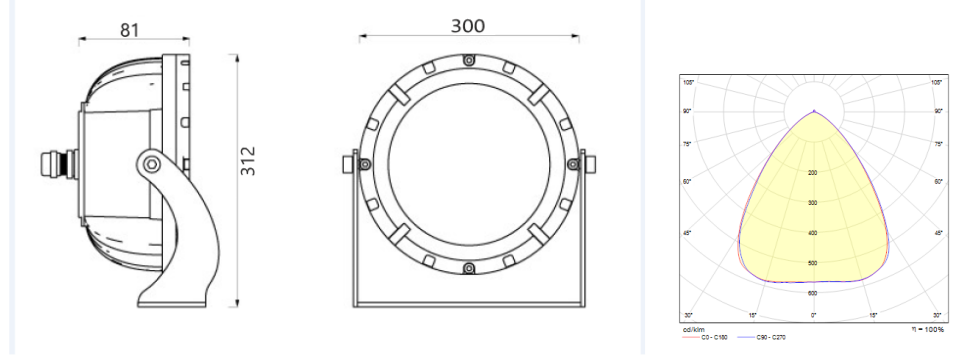

Point

Dış Aydınlatma - Cephe Aydınlatma

TEKNİK BİLGİLER

Gövde	Ekstrüzyon Alüminyum Profil
Çerçeve	Mat Eloksal Kaplama
Cam	Temperli Şeffaf Cam
Reflektör	Akrilik Optik Lens
Boya	Elektrostatik Toz Boya

OPTİK ÖZELLİKLER

Optik	Simetrik
Işık Çıkış Açısı	80°
UGR Derecesi	UGR ≤ 25
CRI	CRI ≥ 70
Renk Bin Değeri	Mc Adams ≤ 3

ELEKTRİKSEL

Güç (W)	40W
Güç Faktörü	>0.95
Işık Kaynağı	Power LED
Kablo	Halojen-Free
Giriş Voltajı	220-240V AC / 50-60 Hz
LED Sürücü	Yüksek Verimli Sabit Akım Çıkışı
Ortam Sıcaklığı	-20°C / +50°C
LED Ömür L80B50	>50.000 Saat

OPSİYONEL

- DALI	- 1-10V DIM
- Tunable White	- Acil Aydınlatma Ünitesi
- 2700K ~ 6500K	- CRI > 90
- Farklı RAL Renk Seçenekleri	- Plug-in Connector
- Class-I Koruma Sınıfı	- AC-DC Besleme(MBS)

MONTAJ

Sipariş Kodu	W	Lm	CCT	CRI
09396.33.60.052	40	4650	6000	Ra>70