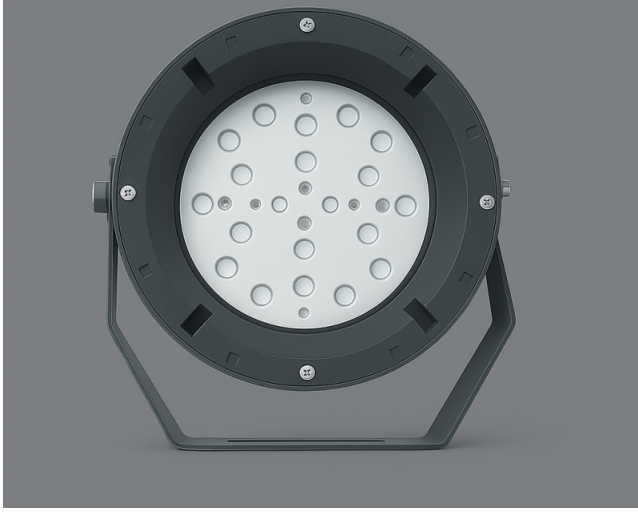

Point

Dış Aydınlatma - Cephe Aydınlatma

TEKNİK BİLGİLER

Gövde	Ekstrüzyon Alüminyum Profil
Çerçeve	Mat Eloksal Kaplama
Cam	Temperli Şeffaf Cam
Reflektör	Akrilik Optik Lens
Boya	Elektrostatik Toz Boya

OPTİK ÖZELLİKLER

Optik	Simetrik / Asimetrik
Işık Çıkış Açısı	15°-30°-45°-60°-90°-120°
UGR Derecesi	UGR ≤ 25
CRI	CRI ≥ 70
Renk Bin Değeri	Mc Adams ≤ 3

ELEKTRİKSEL

Güç (W)	40W
Güç Faktörü	>0.95
Işık Kaynağı	Power LED
Kablo	Halojen-Free
Giriş Voltajı	220-240V AC / 50-60 Hz
LED Sürücü	Yüksek Verimli Sabit Akım Çıkışlı
Ortam Sıcaklığı	-40°C / +60°C
LED Ömür L80B50	>50.000 Saat

OPSİYONEL

- DALI	- 1-10V DIM
- Tunable White	- Acil Aydınlatma Ünitesi
- 2700K ~ 6500K	- CRI > 90
- Farklı RAL Renk Seçenekleri	- Plug-in Connector
- Class-I Koruma Sınıfı	- AC-DC Besleme(MBS)

MONTAJ

Sipariş Kodu	W	Lm	CCT	CRI	ØxWxH (mm)	Açı	Kg
09397.11.60.016	13	1600	6000	Ra>70	Ø160x80x1 85mm	60°	1,15
09397.11.60.026	20	2600	6000	Ra>70	Ø160x80x1 85mm	60°	1,15
09397.11.60.036	28	3600	6000	Ra>70	Ø160x80x1 85mm	60°	1,15
09397.11.60.052	40	5200	6000	Ra>70	Ø160x80x1 85mm	60°	1,15