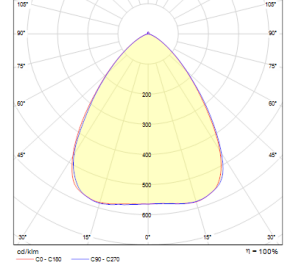

Sipariş Kodu	W	Lm	CCT	CRI	ØxWxH (mm)	Açı	Kg
09397.11.60.016	13	1600	6000	Ra>70	Ø160x80x1 85mm	60°	1,15
09397.11.60.026	20	2600	6000	Ra>70	Ø160x80x1 85mm	60°	1,15
09397.11.60.036	28	3600	6000	Ra>70	Ø160x80x1 85mm	60°	1,15
09397.11.60.052	40	5200	6000	Ra>70	Ø160x80x1 85mm	60°	1,15