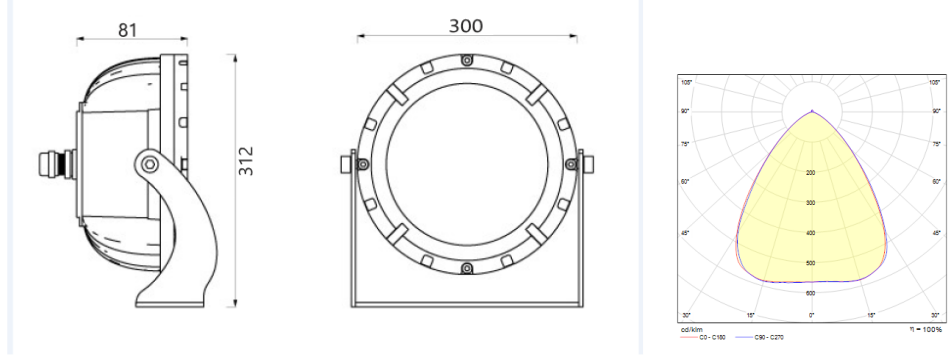

Point

Dış Aydınlatma - Cephe Aydınlatma

TEKNİK BİLGİLER

Gövde	Ekstrüzyon Alüminyum Profil
Çerçeve	Mat Eloksal Kaplama
Cam	Temperli Şeffaf Cam
Reflektör	Akrilik Optik Lens
Boya	Elektrostatik Toz Boya

OPTİK ÖZELLİKLER

Optik	Simetrik
Işık Çıkış Açısı	80°
UGR Derecesi	UGR ≤ 25
CRI	CRI ≥ 70
Renk Bin Değeri	Mc Adams ≤ 3

ELEKTRİKSEL

Güç (W)	40W
Güç Faktörü	>0.95
Işık Kaynağı	Power LED
Kablo	Halojen-Free
Giriş Voltajı	220-240V AC / 50-60 Hz
LED Sürücü	Yüksek Verimli Sabit Akım Çıkışı
Ortam Sıcaklığı	-20°C / +50°C
LED Ömür L80B50	>50.000 Saat

OPSİYONEL

- DALI	- 1-10V DIM
- Tunable White	- Acil Aydınlatma Ünitesi
- 2700K ~ 6500K	- CRI > 90
- Farklı RAL Renk Seçenekleri	- Plug-in Connector
- Class-I Koruma Sınıfı	- AC-DC Besleme(MBS)

MONTAJ

Sipariş Kodu	W	Lm	CCT	CRI
09396.33.60.052	40	4650	6000	Ra>70