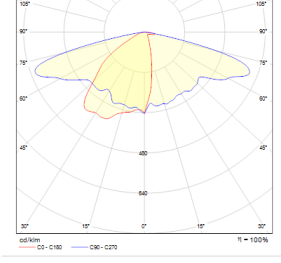

Sipariş Kodu	W	Lm	CCT	CRI	L (mm)
09491.13.60.072	2x40	7050	6000	Ra>70	3000
09491.14.60.150	2x60	14600	6000	Ra>70	4200
09491.14.60.221	2x75	21400	6000	Ra>70	4200
09491.16.60.301	2x90	29240	6000	Ra>70	6000