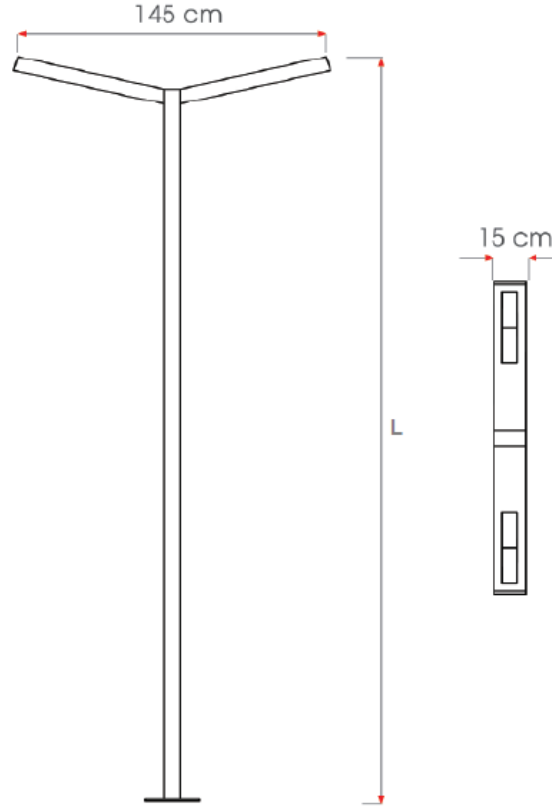

Panoramic-D

Dış Aydınlatma - Çevre Aydınlatma

TEKNİK BİLGİLER

Gövde Korozyona Dayanıklı Alüminyum
Boya Elektrostatik Toz Boya

OPTİK ÖZELLİKLER

Optik Simetrik
Işık Çıkış Açısı 25°
UGR Derecesi UGR ≤ 25
CRI CRI ≥ 70
Renk Bin Değeri Mc Adams ≤ 3

ELEKTRİKSEL

Güç (W) 80-180W
Güç Faktörü >0.95
Işık Kaynağı High Power LED
Kablo Halojen-Free
Giriş Voltajı 220-240V AC / 50-60 Hz
LED Sürücü Yüksek Verimli Sabit Akım Çıkışlı
Ortam Sıcaklığı -30°C / +60°C
LED Ömür L80B50 >50.000 Saat

OPSİYONEL

- DALI
- Tunable White
- 2700K ~ 6500K
- Farklı RAL Renk Seçenekleri
- Class-I Koruma Sınıfı
- 1-10V DIM
- Acil Aydınlatma Ünitesi
- CRI > 90
- Plug-in Connector
- AC-DC Besleme(MBS)

MONTAJ

Sipariş Kodu	W	Lm	CCT	CRI	L (mm)
09491.13.60.072	2x40	7050	6000	Ra>70	3000
09491.14.60.150	2x60	14600	6000	Ra>70	4200
09491.14.60.221	2x75	21400	6000	Ra>70	4200
09491.16.60.301	2x90	29240	6000	Ra>70	6000