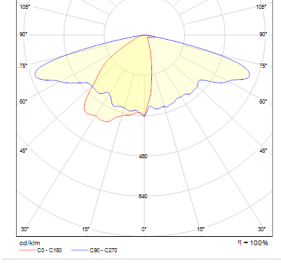

Sipariş Kodu	W	Lm	CCT	CRI	L (mm)
09491.13.60.072	2x40	7050	6000	Ra>70	3000
09491.14.60.150	2x60	14600	6000	Ra>70	4200
09491.14.60.221	2x75	21400	6000	Ra>70	4200
09491.16.60.301	2x90	29240	6000	Ra>70	6000