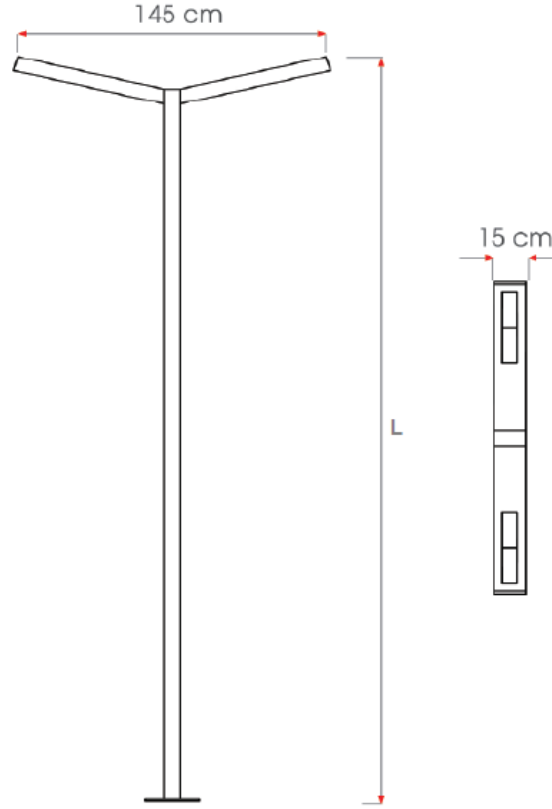

Panoramic-D

Dış Aydınlatma - Çevre Aydınlatma

TEKNİK BİLGİLER

Gövde Korozyona Dayanımlı Alüminyum
Boya Elektrostatik Toz Boya

OPTİK ÖZELLİKLER

Optik Simetrik
Işık Çıkış Açısı 25°
UGR Derecesi UGR ≤ 25
CRI CRI ≥ 70
Renk Bin Değeri Mc Adams ≤ 3

ELEKTRİKSEL

Güç (W) 80-180W
Güç Faktörü >0.95
Işık Kaynağı High Power LED
Kablo Halojen-Free
Giriş Voltajı 220-240V AC / 50-60 Hz
LED Sürücü Yüksek Verimli Sabit Akım Çıkışlı
Ortam Sıcaklığı -30°C / +60°C
LED Ömür L80B50 >50.000 Saat

OPSİYONEL

- DALI
- Tunable White
- 2700K ~ 6500K
- Farklı RAL Renk Seçenekleri
- Class-I Koruma Sınıfı
- 1-10V DIM
- Acil Aydınlatma Ünitesi
- CRI > 90
- Plug-in Connector
- AC-DC Besleme(MBS)

MONTAJ

Sipariş Kodu	W	Lm	CCT	CRI	L (mm)
09491.13.60.072	2x40	7050	6000	Ra>70	3000
09491.14.60.150	2x60	14600	6000	Ra>70	4200
09491.14.60.221	2x75	21400	6000	Ra>70	4200
09491.16.60.301	2x90	29240	6000	Ra>70	6000