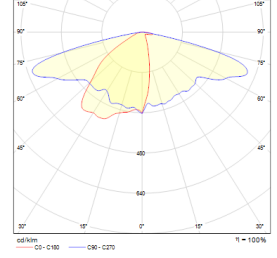

Sipariş Kodu	W	Lm	CCT	CRI	L (mm)
09492.74.60.150	1x90	14620	6000	Ra>70	6000