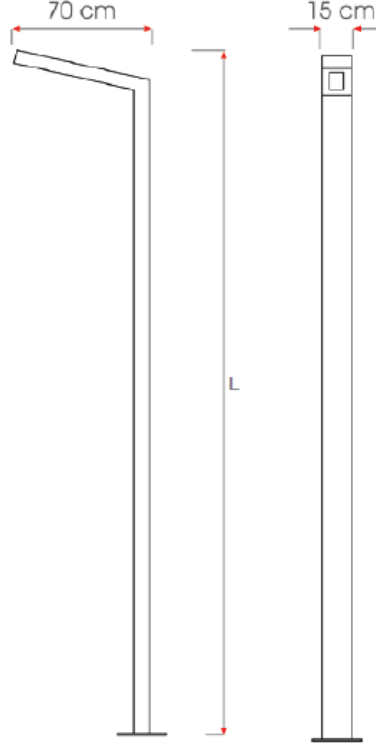

Panoramic-S

Dış Aydınlatma - Çevre Aydınlatma

TEKNİK BİLGİLER

Gövde Korozyona Dayanıklı Alüminyum
Boya Elektrostatik Toz Boya

OPTİK ÖZELLİKLER

Optik Simetrik
Işık Çıkış Açısı 25°
UGR Derecesi UGR ≤ 25
CRI CRI ≥ 70
Renk Bin Değeri Mc Adams ≤ 3

ELEKTRİKSEL

Güç (W) 40-90W
Güç Faktörü >0.95
Işık Kaynağı High Power LED
Kablo Halojen-Free
Giriş Voltajı 220-240V AC / 50-60 Hz
LED Sürücü Yüksek Verimli Sabit Akım Çıkışlı
Ortam Sıcaklığı -30°C / +60°C
LED Ömür L80B50 >50.000 Saat

OPSİYONEL

- DALI
- Tunable White
- 2700K ~ 6500K
- Farklı RAL Renk Seçenekleri
- Class-I Koruma Sınıfı
- 1-10V DIM
- Acil Aydınlatma Ünitesi
- CRI > 90
- Plug-in Connector
- AC-DC Besleme(MBS)

MONTAJ

Sipariş Kodu	W	Lm	CCT	CRI	L (mm)
09492.74.60.150	1x90	14620	6000	Ra>70	6000