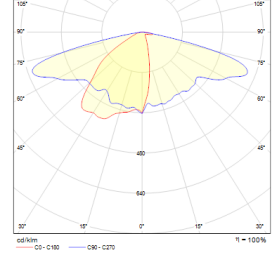

Sipariş Kodu	W	Lm	CCT	CRI	L (mm)
09492.74.60.110	1x75	10700	6000	Ra>70	4200