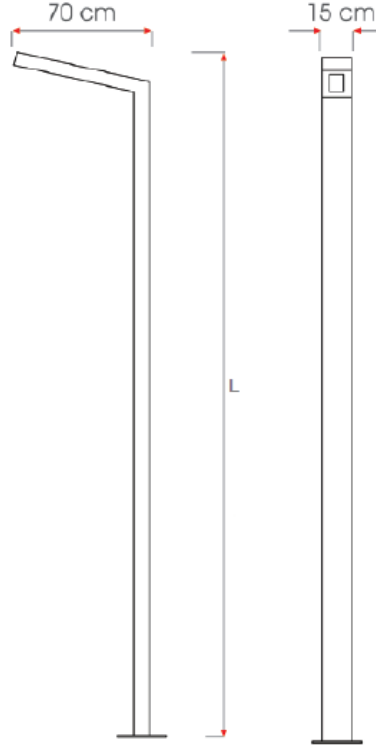

## OPTİK ÖZELLİKLER

**Optik** Simetrik  
**Işık Çıkış Açısı** 25°  
**UGR Derecesi** UGR ≤ 25  
**CRI** CRI ≥ 70  
**Renk Bin Değeri** Mc Adams ≤ 3

## MONTAJ

Sipariş Kodu	W	Lm	CCT	CRI	L (mm)
09492.74.60.110	1x75	10700	6000	Ra>70	4200