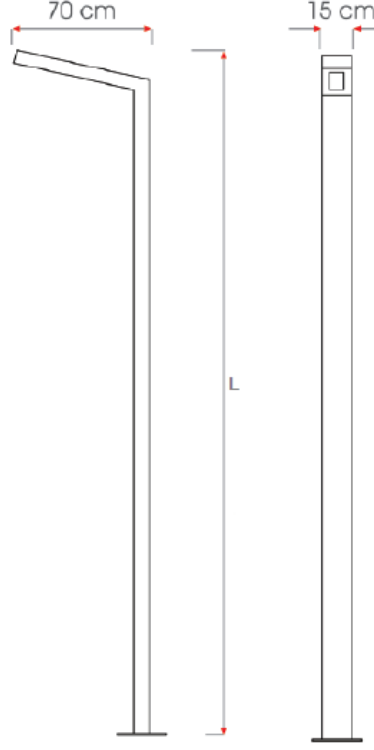

Panoramic-S

Dış Aydınlatma - Çevre Aydınlatma

TEKNİK BİLGİLER

Gövde Korozyona Dayanımlı Alüminyum
Boya Elektrostatik Toz Boya

OPTİK ÖZELLİKLER

Optik Simetrik
Işık Çıkış Açısı 25°
UGR Derecesi UGR ≤ 25
CRI CRI ≥ 70
Renk Bin Değeri Mc Adams ≤ 3

ELEKTRİKSEL

Güç (W) 40-90W
Güç Faktörü >0.95
Işık Kaynağı High Power LED
Kablo Halojen-Free
Giriş Voltajı 220-240V AC / 50-60 Hz
LED Sürücü Yüksek Verimli Sabit Akım Çıkışlı
Ortam Sıcaklığı -30°C / +60°C
LED Ömür L80B50 >50.000 Saat

OPSİYONEL

- DALI
- Tunable White
- 2700K ~ 6500K
- Farklı RAL Renk Seçenekleri
- Class-I Koruma Sınıfı
- 1-10V DIM
- Acil Aydınlatma Ünitesi
- CRI > 90
- Plug-in Connector
- AC-DC Besleme(MBS)

MONTAJ

Sipariş Kodu	W	Lm	CCT	CRI	L (mm)
09492.74.60.075	1x60	7300	6000	Ra>70	4200