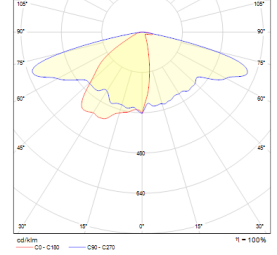

Sipariş Kodu	W	Lm	CCT	CRI	L (mm)
09492.74.60.075	1x60	7300	6000	Ra>70	4200