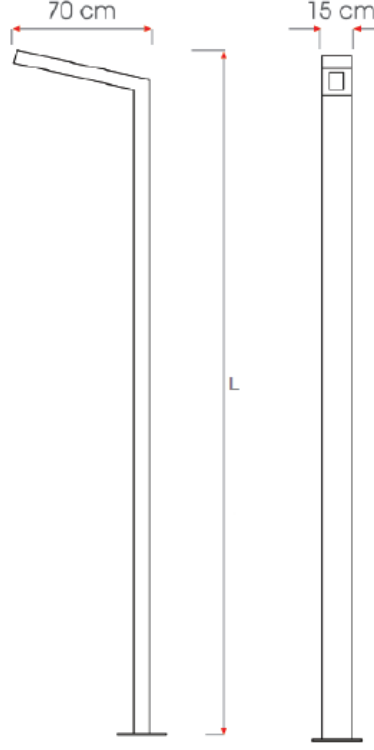

Panoramic-S

Dış Aydınlatma - Çevre Aydınlatma

TEKNİK BİLGİLER

Gövde Korozyona Dayanıklı Alüminyum
Boya Elektrostatik Toz Boya

OPTİK ÖZELLİKLER

Optik Simetrik
Işık Çıkış Açısı 25°
UGR Derecesi UGR ≤ 25
CRI CRI ≥ 70
Renk Bin Değeri Mc Adams ≤ 3

ELEKTRİKSEL

Güç (W) 40-90W
Güç Faktörü >0.95
Işık Kaynağı High Power LED
Kablo Halojen-Free
Giriş Voltajı 220-240V AC / 50-60 Hz
LED Sürücü Yüksek Verimli Sabit Akım Çıkışlı
Ortam Sıcaklığı -30°C / +60°C
LED Ömür L80B50 >50.000 Saat

OPSİYONEL

- DALI
- Tunable White
- 2700K ~ 6500K
- Farklı RAL Renk Seçenekleri
- Class-I Koruma Sınıfı
- 1-10V DIM
- Acil Aydınlatma Ünitesi
- CRI > 90
- Plug-in Connector
- AC-DC Besleme(MBS)

MONTAJ

Sipariş Kodu	W	Lm	CCT	CRI	L (mm)
09492.73.60.036	1x40	3525	6000	Ra>70	3000