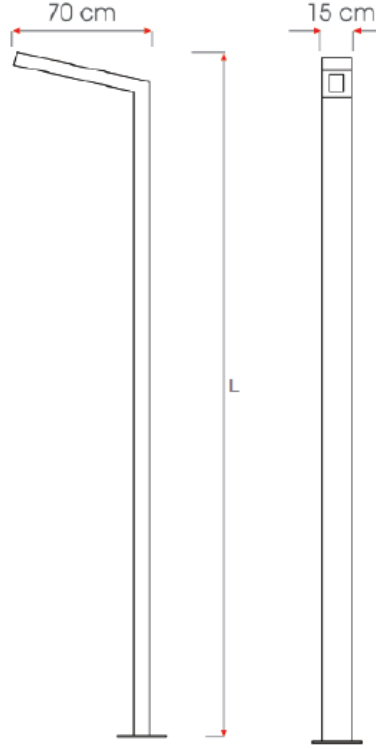

Panoramic-S

Dış Aydınlatma - Çevre Aydınlatma

TEKNİK BİLGİLER

Gövde Korozyona Dayanıkl Alüminyum
Boya Elektrostatik Toz Boya

OPTİK ÖZELLİKLER

Optik Simetrik
Işık Çıkış Açısı 25°
UGR Derecesi UGR ≤ 25
CRI CRI ≥ 70
Renk Bin Değeri Mc Adams ≤ 3

ELEKTRİKSEL

Güç (W) 40-90W
Güç Faktörü >0.95
Işık Kaynağı High Power LED
Kablo Halojen-Free
Giriş Voltajı 220-240V AC / 50-60 Hz
LED Sürücü Yüksek Verimli Sabit Akım Çıkışlı
Ortam Sıcaklığı -30°C / +60°C
LED Ömür L80B50 >50.000 Saat

OPSİYONEL

- DALI
- Tunable White
- 2700K ~ 6500K
- Farklı RAL Renk Seçenekleri
- Class-I Koruma Sınıfı
- 1-10V DIM
- Acil Aydınlatma Ünitesi
- CRI > 90
- Plug-in Connector
- AC-DC Besleme(MBS)

MONTAJ

Sipariş Kodu	W	Lm	CCT	CRI	L (mm)
09492.73.60.036	1x40	3525	6000	Ra>70	3000
09492.74.60.075	1x60	7300	6000	Ra>70	4200
09492.74.60.110	1x75	10700	6000	Ra>70	4200
09492.74.60.150	1x90	14620	6000	Ra>70	6000