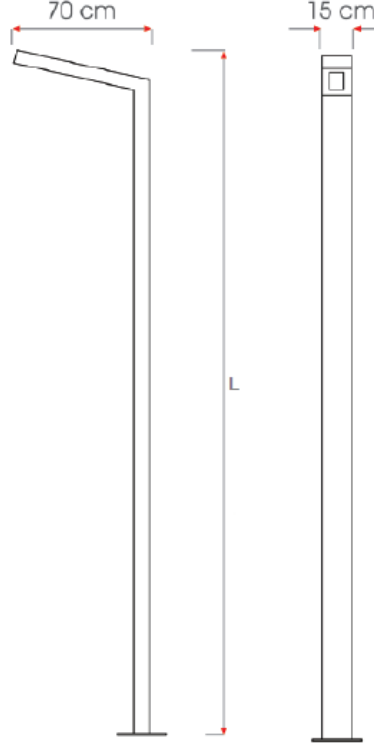

Panoramic-S

Dış Aydınlatma - Çevre Aydınlatma

TEKNİK BİLGİLER

Gövde Korozyona Dayanıklı Alüminyum
Boya Elektrostatik Toz Boya

OPTİK ÖZELLİKLER

Optik Simetrik
Işık Çıkış Açısı 25°
UGR Derecesi UGR ≤ 25
CRI CRI ≥ 70
Renk Bin Değeri Mc Adams ≤ 3

ELEKTRİKSEL

Güç (W) 40-90W
Güç Faktörü >0.95
Işık Kaynağı High Power LED
Kablo Halojen-Free
Giriş Voltajı 220-240V AC / 50-60 Hz
LED Sürücü Yüksek Verimli Sabit Akım Çıkışlı
Ortam Sıcaklığı -30°C / +60°C
LED Ömür L80B50 >50.000 Saat

OPSİYONEL

- DALI
- Tunable White
- 2700K ~ 6500K
- Farklı RAL Renk Seçenekleri
- Class-I Koruma Sınıfı
- 1-10V DIM
- Acil Aydınlatma Ünitesi
- CRI > 90
- Plug-in Connector
- AC-DC Besleme(MBS)

MONTAJ

Sipariş Kodu	W	Lm	CCT	CRI	L (mm)
09492.73.60.036	1x40	3525	6000	Ra>70	3000
09492.74.60.075	1x60	7300	6000	Ra>70	4200
09492.74.60.110	1x75	10700	6000	Ra>70	4200
09492.74.60.150	1x90	14620	6000	Ra>70	6000