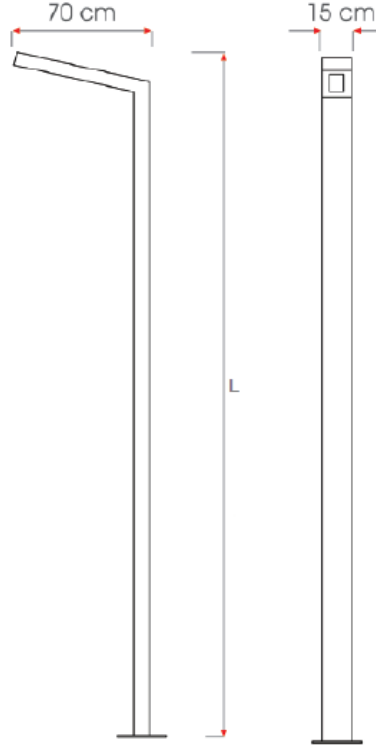

Panoramic-S

Dış Aydınlatma - Çevre Aydınlatma

TEKNİK BİLGİLER

Gövde Korozyona Dayanımlı Alüminyum
Boya Elektrostatik Toz Boya

OPTİK ÖZELLİKLER

Optik Simetrik
Işık Çıkış Açısı 25°
UGR Derecesi UGR ≤ 25
CRI CRI ≥ 70
Renk Bin Değeri Mc Adams ≤ 3

ELEKTRİKSEL

Güç (W) 40-90W
Güç Faktörü >0.95
Işık Kaynağı High Power LED
Kablo Halojen-Free
Giriş Voltajı 220-240V AC / 50-60 Hz
LED Sürücü Yüksek Verimli Sabit Akım Çıkışlı
Ortam Sıcaklığı -30°C / +60°C
LED Ömür L80B50 >50.000 Saat

OPSİYONEL

- DALI
- Tunable White
- 2700K ~ 6500K
- Farklı RAL Renk Seçenekleri
- Class-I Koruma Sınıfı
- 1-10V DIM
- Acil Aydınlatma Ünitesi
- CRI > 90
- Plug-in Connector
- AC-DC Besleme(MBS)

MONTAJ

Sipariş Kodu	W	Lm	CCT	CRI	L (mm)
09492.73.60.036	1x40	3525	6000	Ra>70	3000
09492.74.60.075	1x60	7300	6000	Ra>70	4200
09492.74.60.110	1x75	10700	6000	Ra>70	4200
09492.74.60.150	1x90	14620	6000	Ra>70	6000