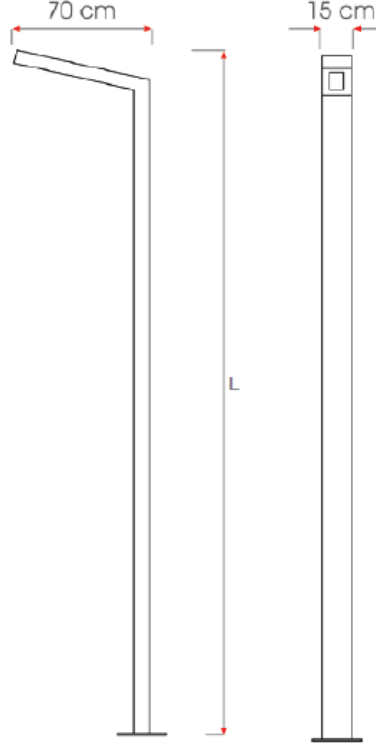

Panoramic-S

Dış Aydınlatma - Çevre Aydınlatma

TEKNİK BİLGİLER

Gövde Korozyona Dayanıklı Alüminyum
Boya Elektrostatik Toz Boya

OPTİK ÖZELLİKLER

Optik Simetrik
Işık Çıkış Açısı 25°
UGR Derecesi UGR ≤ 25
CRI CRI ≥ 70
Renk Bin Değeri Mc Adams ≤ 3

ELEKTRİKSEL

Güç (W) 40-90W
Güç Faktörü >0.95
Işık Kaynağı High Power LED
Kablo Halojen-Free
Giriş Voltajı 220-240V AC / 50-60 Hz
LED Sürücü Yüksek Verimli Sabit Akım Çıkışlı
Ortam Sıcaklığı -30°C / +60°C
LED Ömür L80B50 >50.000 Saat

OPSİYONEL

- DALI
- Tunable White
- 2700K ~ 6500K
- Farklı RAL Renk Seçenekleri
- Class-I Koruma Sınıfı
- 1-10V DIM
- Acil Aydınlatma Ünitesi
- CRI > 90
- Plug-in Connector
- AC-DC Besleme(MBS)

MONTAJ

Sipariş Kodu	W	Lm	CCT	CRI	L (mm)
09492.73.60.036	1x40	3525	6000	Ra>70	3000
09492.74.60.075	1x60	7300	6000	Ra>70	4200
09492.74.60.110	1x75	10700	6000	Ra>70	4200
09492.74.60.150	1x90	14620	6000	Ra>70	6000