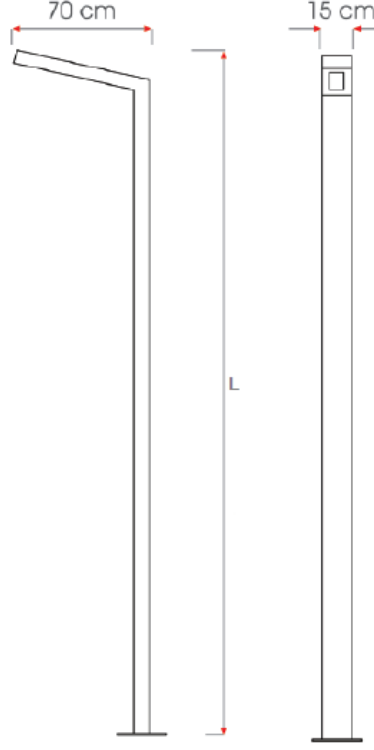

Panoramic-S

Dış Aydınlatma - Çevre Aydınlatma

TEKNİK BİLGİLER

Gövde Korozyona Dayanımlı Alüminyum
Boya Elektrostatik Toz Boya

OPTİK ÖZELLİKLER

Optik Simetrik
Işık Çıkış Açısı 25°
UGR Derecesi UGR ≤ 25
CRI CRI ≥ 70
Renk Bin Değeri Mc Adams ≤ 3

ELEKTRİKSEL

Güç (W) 40-90W
Güç Faktörü >0.95
Işık Kaynağı High Power LED
Kablo Halojen-Free
Giriş Voltajı 220-240V AC / 50-60 Hz
LED Sürücü Yüksek Verimli Sabit Akım Çıkışlı
Ortam Sıcaklığı -30°C / +60°C
LED Ömür L80B50 >50.000 Saat

OPSİYONEL

- DALI
- Tunable White
- 2700K ~ 6500K
- Farklı RAL Renk Seçenekleri
- Class-I Koruma Sınıfı
- 1-10V DIM
- Acil Aydınlatma Ünitesi
- CRI > 90
- Plug-in Connector
- AC-DC Besleme(MBS)

MONTAJ

Sipariş Kodu	W	Lm	CCT	CRI	L (mm)
09492.73.60.036	1x40	3525	6000	Ra>70	3000
09492.74.60.075	1x60	7300	6000	Ra>70	4200
09492.74.60.110	1x75	10700	6000	Ra>70	4200
09492.74.60.150	1x90	14620	6000	Ra>70	6000