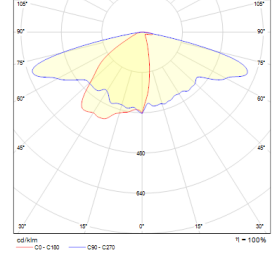

Sipariş Kodu	W	Lm	CCT	CRI	L (mm)
09492.73.60.036	1x40	3525	6000	Ra>70	3000
09492.74.60.075	1x60	7300	6000	Ra>70	4200
09492.74.60.110	1x75	10700	6000	Ra>70	4200
09492.74.60.150	1x90	14620	6000	Ra>70	6000