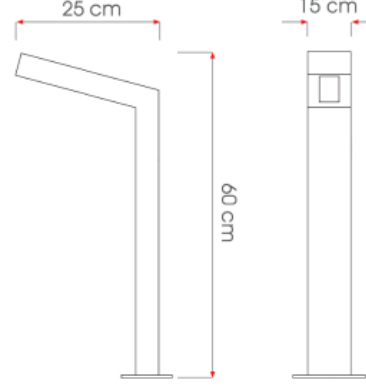

Panoramic-B

Dış Aydınlatma - Çevre Aydınlatma

TEKNİK BİLGİLER

Gövde Korozyona Dayanıklı Alüminyum
Boya Elektrostatik Toz Boya

OPTİK ÖZELLİKLER

Optik Simetrik / Asimetrik
Işık Çıkış Açısı 25°
UGR Derecesi UGR ≤ 25
CRI CRI ≥ 80
Renk Bin Değeri Mc Adams ≤ 3