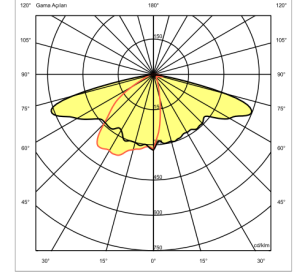

Panoramic-B

Dış Aydınlatma - Çevre Aydınlatma

TEKNİK BİLGİLER

Gövde Korozyona Dayanıklı Alüminyum
Boya Elektrostatik Toz Boya

OPTİK ÖZELLİKLER

Optik Simetrik / Asimetrik
Işık Çıkış Açısı 25°
UGR Derecesi UGR ≤ 25
CRI CRI ≥ 80
Renk Bin Değeri Mc Adams ≤ 3

ELEKTRİKSEL

Güç (W) 14-22W
Güç Faktörü >0.95
Işık Kaynağı High Power LED
Kablo Halojen-Free
Giriş Voltajı 220-240V AC / 50-60 Hz
LED Sürücü Yüksek Verimli Sabit Akım Çıkışlı
Ortam Sıcaklığı -30°C / +60°C
LED Ömür L80B50 >50.000 Saat

OPSİYONEL

- DALI
- Tunable White
- 2700K ~ 6500K
- Farklı RAL Renk Seçenekleri
- Class-I Koruma Sınıfı
- 1-10V DIM
- Acil Aydınlatma Ünitesi
- CRI > 90
- Plug-in Connector
- AC-DC Besleme(MBS)

MONTAJ

Sipariş Kodu	W	Lm	CCT	CRI
09334.26.60.018	14	1760	6000	Ra>70
09334.26.60.028	22	2770	6000	Ra>70