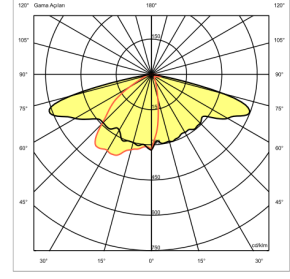

Sipariş Kodu	W	Lm	CCT	CRI
09334.26.60.018	14	1760	6000	Ra>70
09334.26.60.028	22	2770	6000	Ra>70