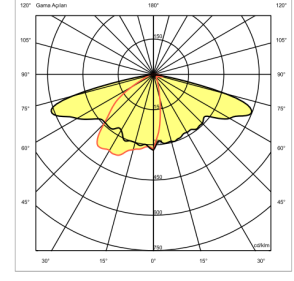

Sipariş Kodu	W	Lm	CCT	CRI
09334.26.60.018	14	1760	6000	Ra>70
09334.26.60.028	22	2770	6000	Ra>70