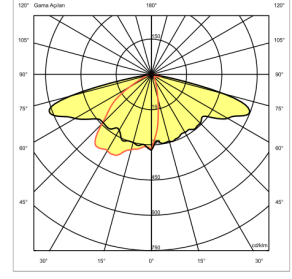

Panoramic-B

Dış Aydınlatma - Çevre Aydınlatma

TEKNİK BİLGİLER

Gövde Korozyona Dayanıklı Alüminyum
Boya Elektrostatik Toz Boya

OPTİK ÖZELLİKLER

Optik Simetrik / Asimetrik
Işık Çıkış Açısı 25°
UGR Derecesi UGR ≤ 25
CRI CRI ≥ 80
Renk Bin Değeri Mc Adams ≤ 3