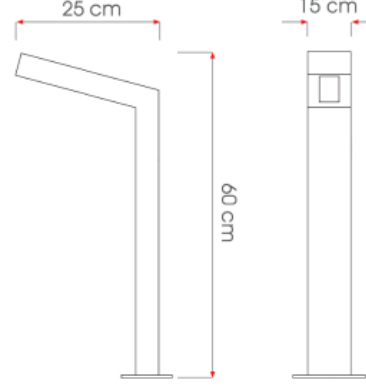

Panoramic-B

Dış Aydınlatma - Çevre Aydınlatma

TEKNİK BİLGİLER

Gövde Korozyona Dayanıklı Alüminyum
Boya Elektrostatik Toz Boya

OPTİK ÖZELLİKLER

Optik Simetrik / Asimetrik
Işık Çıkış Açısı 25°
UGR Derecesi UGR ≤ 25
CRI CRI ≥ 80
Renk Bin Değeri Mc Adams ≤ 3

ELEKTRİKSEL

Güç (W) 14-22W
Güç Faktörü >0.95
Işık Kaynağı High Power LED
Kablo Halojen-Free
Giriş Voltajı 220-240V AC / 50-60 Hz
LED Sürücü Yüksek Verimli Sabit Akım Çıkışlı
Ortam Sıcaklığı -30°C / +60°C
LED Ömür L80B50 >50.000 Saat

OPSİYONEL

- DALI
- Tunable White
- 2700K ~ 6500K
- Farklı RAL Renk Seçenekleri
- Class-I Koruma Sınıfı
- 1-10V DIM
- Acil Aydınlatma Ünitesi
- CRI > 90
- Plug-in Connector
- AC-DC Besleme(MBS)

MONTAJ

Sipariş Kodu	W	Lm	CCT	CRI
09334.26.60.018	14	1760	6000	Ra>70
09334.26.60.028	22	2770	6000	Ra>70