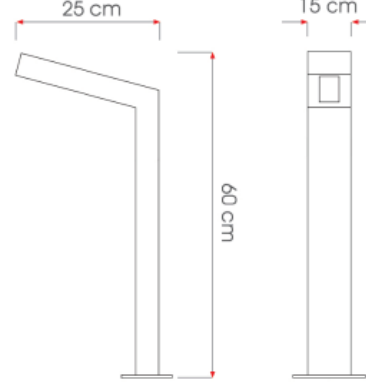

Sipariş Kodu	W	Lm	CCT	CRI
09334.26.60.018	14	1760	6000	Ra>70
09334.26.60.028	22	2770	6000	Ra>70