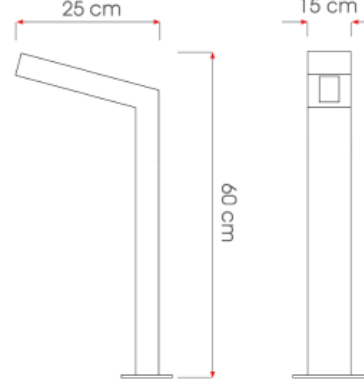

Sipariş Kodu	W	Lm	CCT	CRI
09334.26.60.018	14	1760	6000	Ra>70
09334.26.60.028	22	2770	6000	Ra>70