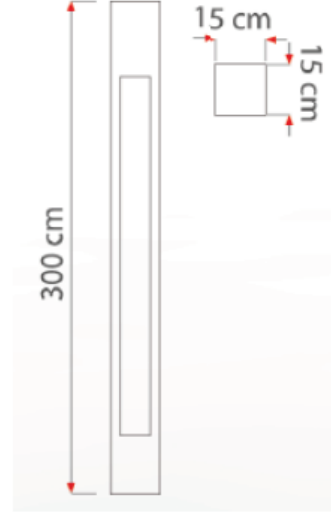

Sipariş Kodu	W	Lm	CCT	CRI
09332.13.50.024	30	2400	5000	Ra>70