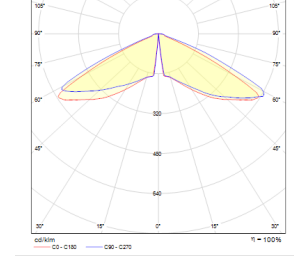

Finger-L

Dış Aydınlatma - Çevre Aydınlatma

TEKNİK BİLGİLER

Gövde Korozyona Dayanıklı Alüminyum Ekstrüzyon
Boya Elektrostatik Toz Boya

OPTİK ÖZELLİKLER

Optik Simetrik / Asimetrik
Işık Çıkış Açısı 25°
UGR Derecesi UGR ≤ 25
CRI CRI ≥ 80
Renk Bin Değeri Mc Adams ≤ 3