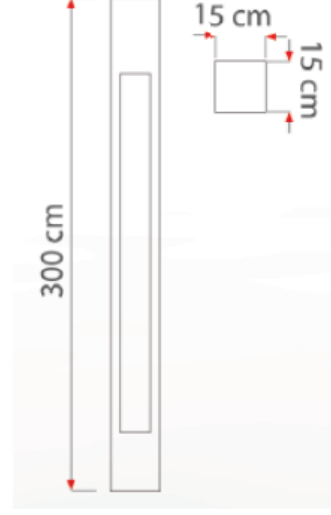

Finger-L

Dış Aydınlatma - Çevre Aydınlatma

TEKNİK BİLGİLER

Gövde Korozyona Dayanıklı Alüminyum Ekstrüzyon
Boya Elektrostatik Toz Boya

OPTİK ÖZELLİKLER

Optik Simetrik / Asimetrik
Işık Çıkış Açısı 25°
UGR Derecesi UGR ≤ 25
CRI CRI ≥ 80
Renk Bin Değeri Mc Adams ≤ 3

ELEKTRİKSEL

Güç (W) 30W
Güç Faktörü >0.95
Işık Kaynağı High Power LED
Kablo Halojen-Free
Giriş Voltajı 220-240V AC / 50-60 Hz
LED Sürücü Yüksek Verimli Sabit Akım Çıkışlı
Ortam Sıcaklığı -30°C / +60°C
LED Ömür L80B50 >50.000 Saat