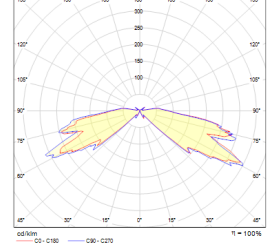

Anthill-K

Dış Aydınlatma - Çevre Aydınlatma

TEKNİK BİLGİLER

Gövde Korozyona Dayanıklı Çelik
Boya Elektrostatik Toz Boya

OPTİK ÖZELLİKLER

Optik Simetrik / Asimetrik
Işık Çıkış Açısı 25°
UGR Derecesi UGR ≤ 25
CRI CRI ≥ 70
Renk Bin Değeri Mc Adams ≤ 3