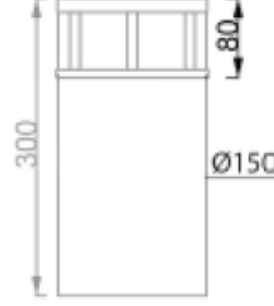

Anthill-K

Dış Aydınlatma - Çevre Aydınlatma

TEKNİK BİLGİLER

Gövde Korozyona Dayanıklı Çelik
Boya Elektrostatik Toz Boya

OPTİK ÖZELLİKLER

Optik Simetrik / Asimetrik
Işık Çıkış Açısı 25°
UGR Derecesi UGR ≤ 25
CRI CRI ≥ 70
Renk Bin Değeri Mc Adams ≤ 3