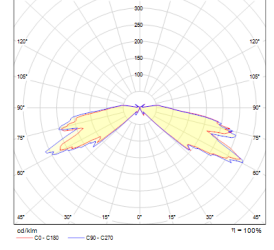

Anthill-K

Dış Aydınlatma - Çevre Aydınlatma

TEKNİK BİLGİLER

Gövde Korozyona Dayanıklı Çelik
Boya Elektrostatik Toz Boya

OPTİK ÖZELLİKLER

Optik Simetrik / Asimetrik
Işık Çıkış Açısı 25°
UGR Derecesi UGR ≤ 25
CRI CRI ≥ 70
Renk Bin Değeri Mc Adams ≤ 3