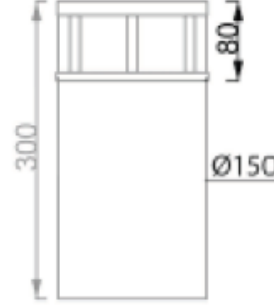

Anthill-K

Dış Aydınlatma - Çevre Aydınlatma

TEKNİK BİLGİLER

Gövde Korozyona Dayanıklı Çelik
Boya Elektrostatik Toz Boya

OPTİK ÖZELLİKLER

Optik Simetrik / Asimetrik
Işık Çıkış Açısı 25°
UGR Derecesi UGR ≤ 25
CRI CRI ≥ 70
Renk Bin Değeri Mc Adams ≤ 3