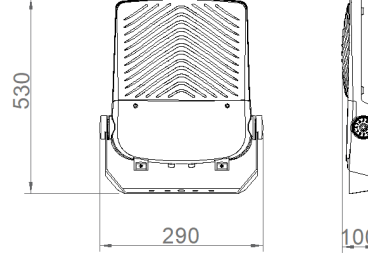

Optik	Asimetrik
Işık Çıkış Açısı	120°
UGR Derecesi	UGR ≤ 25
CRI	CRI ≥ 70
Renk Bin Değeri	Mc Adams ≤ 3

ELEKTRİKSEL

Güç (W)	40-165W
Güç Faktörü	>0.95
Işık Kaynağı	SMD High Power LED
Kablo	Halojen-Free
Giriş Voltajı	220-240V AC / 50-60 Hz
LED Sürücü	Yüksek Verimli Sabit Akım Çıkışlı
Ortam Sıcaklığı	-20°C / +50°C
LED Ömür L80B50	>50.000 Saat

Sipariş Kodu	W	Lm	CCT	CRI	WxLxH (mm)	ØD (Konsol-mm)	Kg
09277.44.40.230	165	16920	4000	Ra>70	290x530x100	40/52/60	8,3