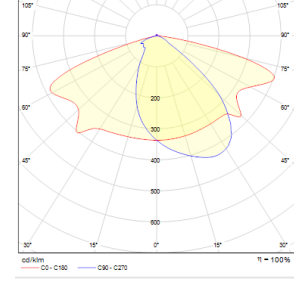

Optik	Asimetrik
Işık Çıkış Açısı	120°
UGR Derecesi	UGR ≤ 25
CRI	CRI ≥ 70
Renk Bin Değeri	Mc Adams ≤ 3

ELEKTRİKSEL

Güç (W)	40-165W
Güç Faktörü	>0.95
Işık Kaynağı	SMD High Power LED
Kablo	Halojen-Free
Giriş Voltajı	220-240V AC / 50-60 Hz
LED Sürücü	Yüksek Verimli Sabit Akım Çıkışlı
Ortam Sıcaklığı	-20°C / +50°C
LED Ömür L80B50	>50.000 Saat

Sipariş Kodu	W	Lm	CCT	CRI	WxLxH (mm)	ØD (Konsol-mm)	Kg
09277.44.40.230	165	16920	4000	Ra>70	290x530x100	40/52/60	8,3