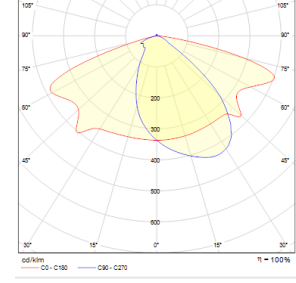

Optik	Asimetrik
Işık Çıkış Açısı	120°
UGR Derecesi	UGR ≤ 25
CRI	CRI ≥ 70
Renk Bin Değeri	Mc Adams ≤ 3

ELEKTRİKSEL

Güç (W)	40-165W
Güç Faktörü	>0.95
Işık Kaynağı	SMD High Power LED
Kablo	Halojen-Free
Giriş Voltajı	220-240V AC / 50-60 Hz
LED Sürücü	Yüksek Verimli Sabit Akım Çıkışlı
Ortam Sıcaklığı	-20°C / +50°C
LED Ömür L80B50	>50.000 Saat

Sipariş Kodu	W	Lm	CCT	CRI	WxLxH (mm)	ØD (Konsol-mm)	Kg
09277.34.40.140	100	14000	4000	Ra>70	290x530x100	40/52/60	8,3