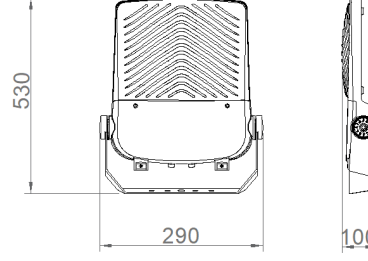

Optik	Asimetrik
Işık Çıkış Açısı	120°
UGR Derecesi	UGR ≤ 25
CRI	CRI ≥ 70
Renk Bin Değeri	Mc Adams ≤ 3

ELEKTRİKSEL

Güç (W)	40-165W
Güç Faktörü	>0.95
Işık Kaynağı	SMD High Power LED
Kablo	Halojen-Free
Giriş Voltajı	220-240V AC / 50-60 Hz
LED Sürücü	Yüksek Verimli Sabit Akım Çıkışlı
Ortam Sıcaklığı	-20°C / +50°C
LED Ömür L80B50	>50.000 Saat

Sipariş Kodu	W	Lm	CCT	CRI	WxLxH (mm)	ØD (Konsol-mm)	Kg
09277.34.40.140	100	14000	4000	Ra>70	290x530x100	40/52/60	8,3