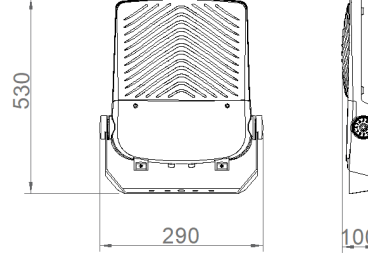

Optik	Asimetrik
Işık Çıkış Açısı	120°
UGR Derecesi	UGR ≤ 25
CRI	CRI ≥ 70
Renk Bin Değeri	Mc Adams ≤ 3

ELEKTRİKSEL

Güç (W)	40-165W
Güç Faktörü	>0.95
Işık Kaynağı	SMD High Power LED
Kablo	Halojen-Free
Giriş Voltajı	220-240V AC / 50-60 Hz
LED Sürücü	Yüksek Verimli Sabit Akım Çıkışı
Ortam Sıcaklığı	-20°C / +50°C
LED Ömür L80B50	>50.000 Saat

Sipariş Kodu	W	Lm	CCT	CRI	WxLxH (mm)	ØD (Konsol-mm)	Kg
09277.24.40.098	70	9800	4000	Ra>70	290x530x100	40/52/60	8,3