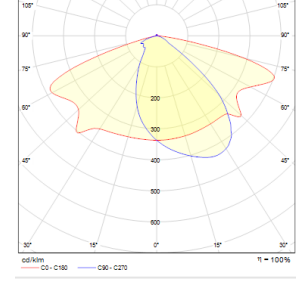

Optik	Asimetrik
Işık Çıkış Açısı	120°
UGR Derecesi	UGR ≤ 25
CRI	CRI ≥ 70
Renk Bin Değeri	Mc Adams ≤ 3

ELEKTRİKSEL

Güç (W)	40-165W
Güç Faktörü	>0.95
Işık Kaynağı	SMD High Power LED
Kablo	Halojen-Free
Giriş Voltajı	220-240V AC / 50-60 Hz
LED Sürücü	Yüksek Verimli Sabit Akım Çıkışı
Ortam Sıcaklığı	-20°C / +50°C
LED Ömür L80B50	>50.000 Saat

Sipariş Kodu	W	Lm	CCT	CRI	WxLxH (mm)	ØD (Konsol-mm)	Kg
09277.24.40.098	70	9800	4000	Ra>70	290x530x100	40/52/60	8,3