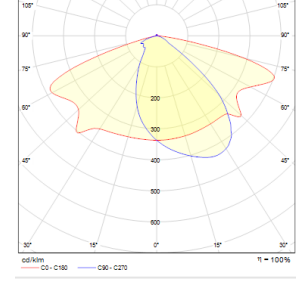

Optik	Asimetrik
Işık Çıkış Açısı	120°
UGR Derecesi	UGR ≤ 25
CRI	CRI ≥ 70
Renk Bin Değeri	Mc Adams ≤ 3

ELEKTRİKSEL

Güç (W)	40-165W
Güç Faktörü	>0.95
Işık Kaynağı	SMD High Power LED
Kablo	Halojen-Free
Giriş Voltajı	220-240V AC / 50-60 Hz
LED Sürücü	Yüksek Verimli Sabit Akım Çıkışlı
Ortam Sıcaklığı	-20°C / +50°C
LED Ömür L80B50	>50.000 Saat

Sipariş Kodu	W	Lm	CCT	CRI	WxLxH (mm)	ØD (Konsol-mm)	Kg
09277.24.40.056	40	4670	4000	Ra>70	290x530x100	40/52/60	8,3