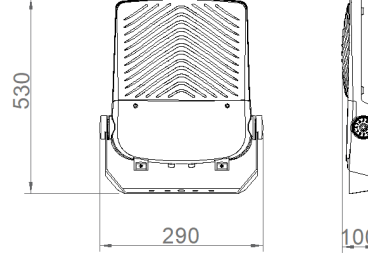

Optik	Asimetrik
Işık Çıkış Açısı	120°
UGR Derecesi	UGR ≤ 25
CRI	CRI ≥ 70
Renk Bin Değeri	Mc Adams ≤ 3

ELEKTRİKSEL

Güç (W)	40-165W
Güç Faktörü	>0.95
Işık Kaynağı	SMD High Power LED
Kablo	Halojen-Free
Giriş Voltajı	220-240V AC / 50-60 Hz
LED Sürücü	Yüksek Verimli Sabit Akım Çıkışlı
Ortam Sıcaklığı	-20°C / +50°C
LED Ömür L80B50	>50.000 Saat

Sipariş Kodu	W	Lm	CCT	CRI	WxLxH (mm)	ØD (Konsol-mm)	Kg
09277.24.40.056	40	4670	4000	Ra>70	290x530x100	40/52/60	8,3