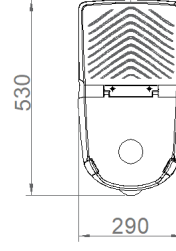

Optik	Asimetrik
Işık Çıkış Açısı	120°
UGR Derecesi	UGR ≤ 25
CRI	CRI ≥ 70
Renk Bin Değeri	Mc Adams ≤ 3

ELEKTRİKSEL

Güç (W)	40-165W
Güç Faktörü	>0.95
Işık Kaynağı	SMD High Power LED
Kablo	Halojen-Free
Giriş Voltajı	220-240V AC / 50-60 Hz
LED Sürücü	Yüksek Verimli Sabit Akım Çıkışı
Ortam Sıcaklığı	-20°C / +50°C
LED Ömür L80B50	>50.000 Saat

Sipariş Kodu	W	Lm	CCT	CRI	WxLxH (mm)	ØD (Konsol-mm)	Kg
09277.24.40.056	40	4680	4000	Ra>70	290x530x100	40/52/60	8,3
09277.24.40.098	70	8190	4000	Ra>70	290x530x100	40/52/60	8,3
09277.34.40.140	100	11700	4000	Ra>70	290x530x100	40/52/60	8,3
09277.44.40.182	130	15210	4000	Ra>70	290x530x100	40/52/60	8,3
09277.44.40.230	165	19300	4000	Ra>70	290x530x100	40/52/60	8,3