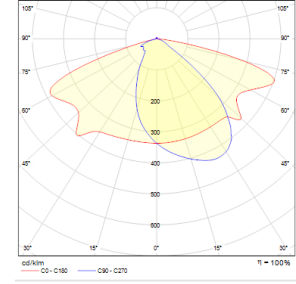

Optik	Asimetrik
Işık Çıkış Açısı	120°
UGR Derecesi	UGR ≤ 25
CRI	CRI ≥ 70
Renk Bin Değeri	Mc Adams ≤ 3

ELEKTRİKSEL

Güç (W)	40-165W
Güç Faktörü	>0.95
Işık Kaynağı	SMD High Power LED
Kablo	Halojen-Free
Giriş Voltajı	220-240V AC / 50-60 Hz
LED Sürücü	Yüksek Verimli Sabit Akım Çıkışı
Ortam Sıcaklığı	-20°C / +50°C
LED Ömür L80B50	>50.000 Saat

Sipariş Kodu	W	Lm	CCT	CRI	WxLxH (mm)	ØD (Konsol-mm)	Kg
09277.24.40.056	40	4670	4000	Ra>70	290x530x100	40/52/60	8,3
09277.24.40.098	70	9800	4000	Ra>70	290x530x100	40/52/60	8,3
09277.34.40.140	100	14000	4000	Ra>70	290x530x100	40/52/60	8,3
09277.44.40.182	130	18200	4000	Ra>70	290x530x100	40/52/60	8,3
09277.44.40.230	165	16920	4000	Ra>70	290x530x100	40/52/60	8,3