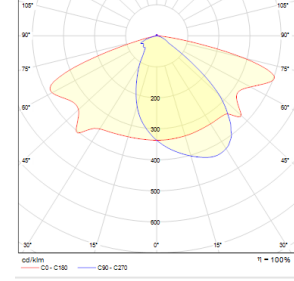

Optik	Asimetrik
Işık Çıkış Açısı	120°
UGR Derecesi	UGR ≤ 25
CRI	CRI ≥ 70
Renk Bin Değeri	Mc Adams ≤ 3

ELEKTRİKSEL

Güç (W)	40-165W
Güç Faktörü	>0.95
Işık Kaynağı	SMD High Power LED
Kablo	Halojen-Free
Giriş Voltajı	220-240V AC / 50-60 Hz
LED Sürücü	Yüksek Verimli Sabit Akım Çıkışı
Ortam Sıcaklığı	-20°C / +50°C
LED Ömür L80B50	>50.000 Saat

Sipariş Kodu	W	Lm	CCT	CRI	WxLxH (mm)	ØD (Konsol-mm)	Kg
09277.24.40.056	40	4680	4000	Ra>70	290x530x100	40/52/60	8,3
09277.24.40.098	70	8190	4000	Ra>70	290x530x100	40/52/60	8,3
09277.34.40.140	100	11700	4000	Ra>70	290x530x100	40/52/60	8,3
09277.44.40.182	130	15210	4000	Ra>70	290x530x100	40/52/60	8,3
09277.44.40.230	165	19300	4000	Ra>70	290x530x100	40/52/60	8,3