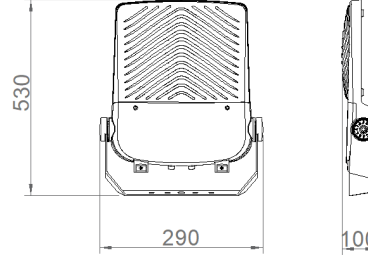

Optik	Asimetrik
Işık Çıkış Açısı	120°
UGR Derecesi	UGR ≤ 25
CRI	CRI ≥ 70
Renk Bin Değeri	Mc Adams ≤ 3

ELEKTRİKSEL

Güç (W)	40-165W
Güç Faktörü	>0.95
Işık Kaynağı	SMD High Power LED
Kablo	Halojen-Free
Giriş Voltajı	220-240V AC / 50-60 Hz
LED Sürücü	Yüksek Verimli Sabit Akım Çıkışı
Ortam Sıcaklığı	-20°C / +50°C
LED Ömür L80B50	>50.000 Saat

Sipariş Kodu	W	Lm	CCT	CRI	WxLxH (mm)	ØD (Konsol-mm)	Kg
09277.24.40.056	40	4670	4000	Ra>70	290x530x100	40/52/60	8,3
09277.24.40.098	70	9800	4000	Ra>70	290x530x100	40/52/60	8,3
09277.34.40.140	100	14000	4000	Ra>70	290x530x100	40/52/60	8,3
09277.44.40.182	130	18200	4000	Ra>70	290x530x100	40/52/60	8,3
09277.44.40.230	165	16920	4000	Ra>70	290x530x100	40/52/60	8,3