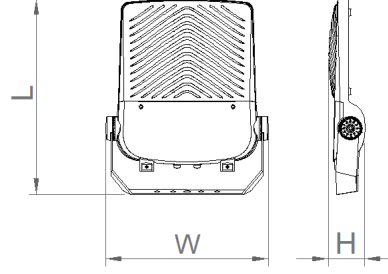

## MONTAJ

<b>Montaj Tipi</b>	Sıva Üstü
<b>Montaj Aparatı</b>	Metal Konsol

IK  
08

RoHS  
COMPLIANT

IP  
66

Sipariş Kodu	W	Lm	CCT	CRI	WxLxH (mm)	Kg
09394.44.40.084	70	9650	4000	Ra>70	400x490x90	8,9
09394.44.40.120	100	12700	4000	Ra>70	400x490x90	8,9
09394.44.40.156	130	15600	4000	Ra>70	400x490x90	8,9
09394.44.40.198	165	20830	4000	Ra>70	400x490x90	8,9
09394.44.40.240	200	24000	4000	Ra>70	490x600x100	13,6
09394.44.40.288	240	28800	4000	Ra>70	490x600x100	13,6
09394.44.40.312	260	34830	4000	Ra>70	490x600x100	13,6