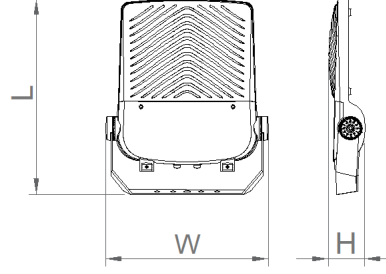

MONTAJ

| | |
|-----------------------|--------------|
| Montaj Tipi | Sıva Üstü |
| Montaj Aparatı | Metal Konsol |

IK
08

RoHS
COMPLIANT

IP
66

| Sipariş Kodu | W | Lm | CCT | CRI | WxLxH (mm) | Kg |
|-----------------|-----|-------|------|-------|-------------|------|
| 09394.44.40.084 | 70 | 9650 | 4000 | Ra>70 | 400x490x90 | 8,9 |
| 09394.44.40.120 | 100 | 12700 | 4000 | Ra>70 | 400x490x90 | 8,9 |
| 09394.44.40.156 | 130 | 15600 | 4000 | Ra>70 | 400x490x90 | 8,9 |
| 09394.44.40.198 | 165 | 20830 | 4000 | Ra>70 | 400x490x90 | 8,9 |
| 09394.44.40.240 | 200 | 24000 | 4000 | Ra>70 | 490x600x100 | 13,6 |
| 09394.44.40.288 | 240 | 28800 | 4000 | Ra>70 | 490x600x100 | 13,6 |
| 09394.44.40.312 | 260 | 34830 | 4000 | Ra>70 | 490x600x100 | 13,6 |