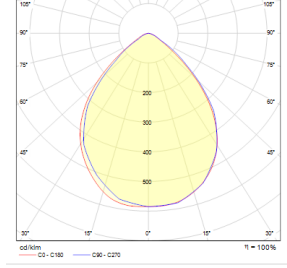

Sipariş Kodu	W	Lm	CCT	CRI	WxLxH (mm)	Kg
09394.44.40.084	70	9650	4000	Ra>70	400x490x90	8,9
09394.44.40.120	100	12700	4000	Ra>70	400x490x90	8,9
09394.44.40.156	130	15600	4000	Ra>70	400x490x90	8,9
09394.44.40.198	165	20830	4000	Ra>70	400x490x90	8,9
09394.44.40.240	200	24000	4000	Ra>70	490x600x100	13,6
09394.44.40.288	240	28800	4000	Ra>70	490x600x100	13,6
09394.44.40.312	260	34830	4000	Ra>70	490x600x100	13,6