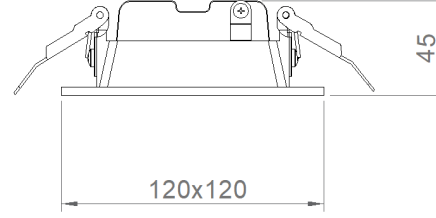

MONTAJ

Montaj Tipi Sıva Altı
Montaj Aparatı Çelik Yay

Sipariş Kodu	W	Lm	Açı	CCT	CRI	WxLxH (mm)	Tavan Kesim Ölç (mm)
05246.11.30.018	20	1800	80°	3000	Ra>80	120x120x45	100x100