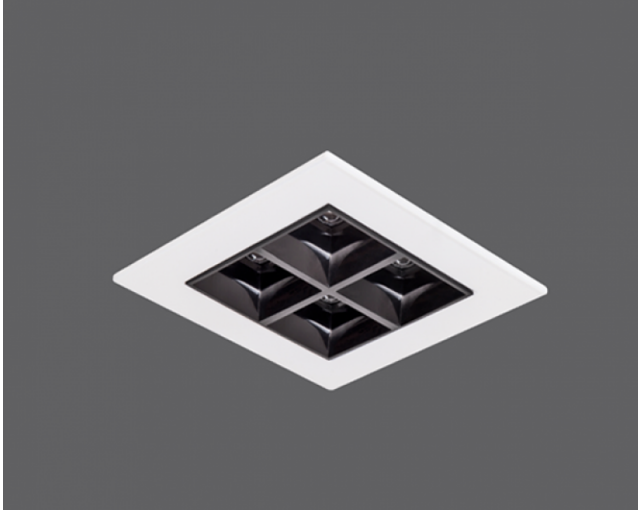

Epic

İç Aydınlatma - Spot Aydınlatma

Renk Seçenekleri

TEKNİK BİLGİLER

Gövde Alüminyum Enjeksiyon
Reflektör Parlama Önleyici Optik
Boya Elektrostatik Toz Boya

OPTİK ÖZELLİKLER

Optik Simetrik
Işık Çıkış Açısı 80°
UGR Derecesi UGR ≤ 19
CRI CRI ≥ 80
Renk Bin Değeri Mc Adams ≤ 3

OPSİYONEL

- DALI
- Tunable White
- CRI > 90
- Farklı RAL Renk Seçenekleri
- Class-I Koruma Sınıfı
- 1-10V DIM
- Acil Aydınlatma Ünitesi
- 2700K ~ 6500K
- Plug-in Enerji Giriş Konnektörü
- AC-DC Besleme(MBS)