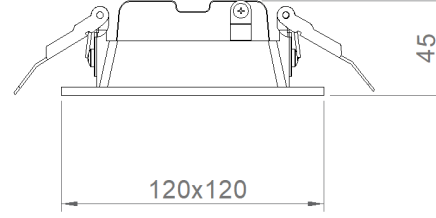

MONTAJ

Montaj Tipi Sıva Altı
Montaj Aparatı Çelik Yay

Sipariş Kodu	W	Lm	Açı	CCT	CRI	WxLxH (mm)	Tavan Kesim Ölç (mm)
05246.11.30.009	10	920	80°	3000	Ra>80	120x120x45	100x100
05246.11.40.010	10	1180	80°	4000	Ra>80	120x120x45	100x100