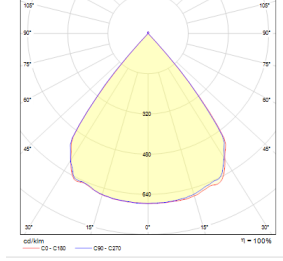

Epic

İç Aydınlatma - Spot Aydınlatma

Renk Seçenekleri

TEKNİK BİLGİLER

Gövde Alüminyum Enjeksiyon
Reflektör Parlama Önleyici Optik
Boya Elektrostatik Toz Boya

OPTİK ÖZELLİKLER

Optik Simetrik
Işık Çıkış Açısı 80°
UGR Derecesi UGR ≤ 19
CRI CRI ≥ 80
Renk Bin Değeri Mc Adams ≤ 3

ELEKTRİKSEL

Güç (W) 10-20W
Güç Faktörü >0.95
Işık Kaynağı SMD Mid Power LED
Kablo Halojen-Free
Giriş Voltajı 220-240V AC / 50-60 Hz
LED Sürücü Yüksek Verimli Sabit Akım Çıkışlı
Ortam Sıcaklığı -20°C / +50°C
LED Ömür L80B50 >50.000 Saat

OPSİYONEL

- DALI
- Tunable White
- CRI > 90
- Farklı RAL Renk Seçenekleri
- Class-I Koruma Sınıfı
- 1-10V DIM
- Acil Aydınlatma Ünitesi
- 2700K ~ 6500K
- Plug-in Enerji Giriş Konnektörü
- AC-DC Besleme(MBS)

MONTAJ

Montaj Tipi Sıva Altı
Montaj Aparatı Çelik Yay

Sipariş Kodu	W	Lm	Açı	CCT	CRI	WxLxH (mm)	Tavan Kesim Ölç (mm)
05246.11.30.009	10	920	80°	3000	Ra>80	120x120x45	100x100
05246.11.40.010	10	1180	80°	4000	Ra>80	120x120x45	100x100