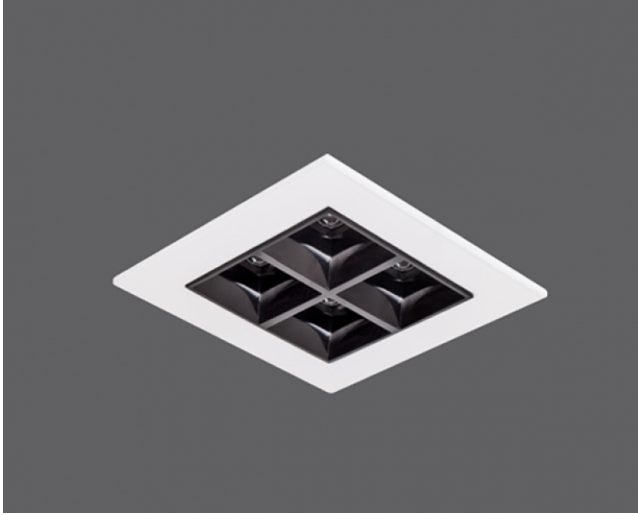

# Epic

İç Aydınlatma - Spot Aydınlatma

Renk Seçenekleri