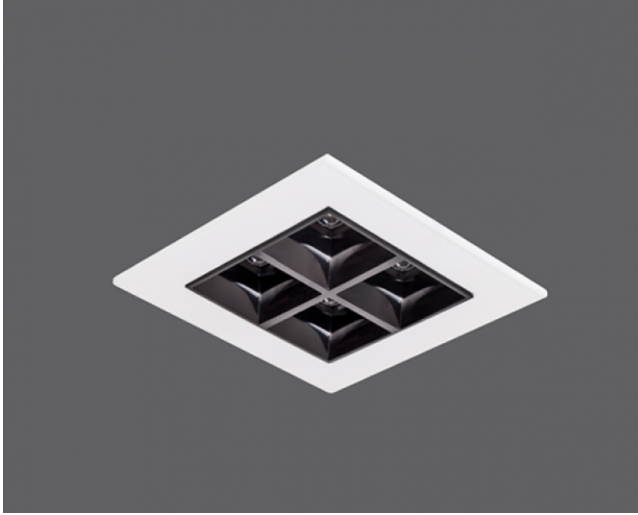

Epic

İç Aydınlatma - Spot Aydınlatma

Renk Seçenekleri

TEKNİK BİLGİLER

Gövde Alüminyum Enjeksiyon
Reflektör Parlama Önleyici Optik
Boya Elektrostatik Toz Boya

OPTİK ÖZELLİKLER

Optik Simetrik
Işık Çıkış Açısı 80°
UGR Derecesi UGR ≤ 19
CRI CRI ≥ 80
Renk Bin Değeri Mc Adams ≤ 3

OPSİYONEL

- DALI
- Tunable White
- CRI > 90
- Farklı RAL Renk Seçenekleri
- Class-I Koruma Sınıfı
- 1-10V DIM
- Acil Aydınlatma Ünitesi
- 2700K ~ 6500K
- Plug-in Enerji Giriş Konnektörü
- AC-DC Besleme(MBS)