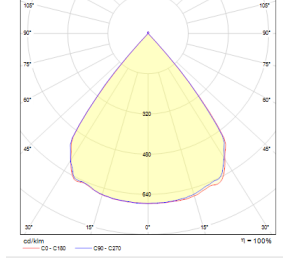

## OPTİK ÖZELLİKLER

**Optik** Simetrik  
**Işık Çıkış Açısı** 80°  
**UGR Derecesi** UGR ≤ 19  
**CRI** CRI ≥ 80  
**Renk Bin Değeri** Mc Adams ≤ 3

## MONTAJ

**Montaj Tipi** Sıva Altı  
**Montaj Aparatı** Çelik Yay

Sipariş Kodu	W	Lm	Açı	CCT	CRI	WxLxH (mm)	Tavan Kesim Ölç (mm)
05246.11.30.009	10	920	80°	3000	Ra>80	120x120x45	100x100
05246.11.40.010	10	1180	80°	4000	Ra>80	120x120x45	100x100