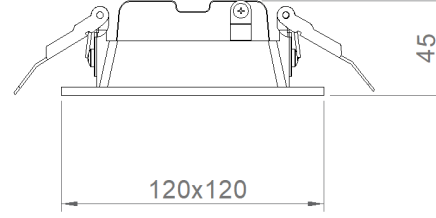

## MONTAJ

**Montaj Tipi** Sıva Altı  
**Montaj Aparatı** Çelik Yay

Sipariş Kodu	W	Lm	Açı	CCT	CRI	WxLxH (mm)	Tavan Kesim Ölç (mm)
05246.11.30.009	10	920	80°	3000	Ra>80	120x120x45	100x100
05246.11.40.010	10	1180	80°	4000	Ra>80	120x120x45	100x100