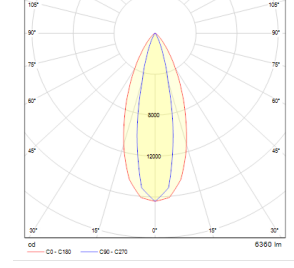

# Anemon-1250

Dış Aydınlatma - Cephe Aydınlatma

Sipariş Kodu	W	Lm	CCT	CRI	WxLxH (mm)	Kg
05255.12.40.060	55	6360	4000	Ra>80	58x1250x70	5,6

## OPTİK ÖZELLİKLER

<b>Işık Dağılımı</b>	Simetrik
<b>Işık Çıkış Açısı</b>	10°-25°-45°-120°
<b>UGR Derecesi</b>	UGR ≤ 25
<b>CRI</b>	CRI ≥ 80
<b>Renk Bin Değeri</b>	Mc Adams ≤ 3