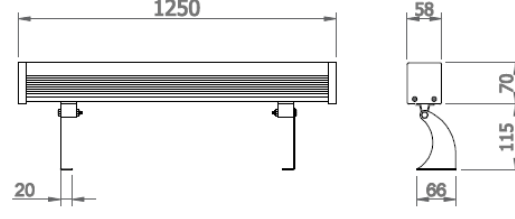

# Anemon-1250

Dış Aydınlatma - Cephe Aydınlatma

Sipariş Kodu	W	Lm	CCT	CRI	WxLxH (mm)	Kg
05255.12.40.060	55	6360	4000	Ra>80	58x1250x70	5,6

## OPTİK ÖZELLİKLER

<b>Işık Dağılımı</b>	Simetrik
<b>Işık Çıkış Açısı</b>	10°-25°-45°-120°
<b>UGR Derecesi</b>	UGR ≤ 25
<b>CRI</b>	CRI ≥ 80
<b>Renk Bin Değeri</b>	Mc Adams ≤ 3