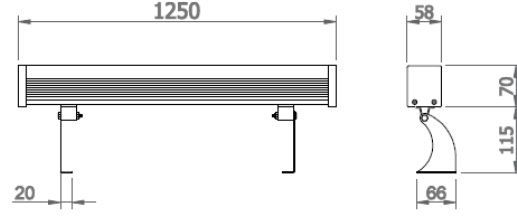

Anemon-1250

Dış Aydınlatma - Cephe Aydınlatma

Sipariş Kodu	W	Lm	CCT	CRI	WxLxH (mm)	Kg
05255.12.30.060	55	6050	3000	Ra>80	58x1250x70	5,6
05255.12.40.060	55	6360	4000	Ra>80	58x1250x70	5,6

TEKNİK BİLGİLER

Gövde	Ekstrüzyon Alüminyum Profil
Çerçeve	Mat Eloksal Kaplama
Cam	Temperli Şeffaf Cam
Reflektör	Akrilik Optik Lens
Boya	Elektrostatik Toz Boya

OPTİK ÖZELLİKLER

Işık Dağılımı	Simetrik
Işık Çıkış Açısı	10°-25°-45°-120°
UGR Derecesi	UGR ≤ 25
CRI	CRI ≥ 80
Renk Bin Değeri	Mc Adams ≤ 3

ELEKTRİKSEL

Güç (W)	55W
Güç Faktörü	>0.95
Işık Kaynağı	High Power LED
Kablo	Halojen-Free
Giriş Voltajı	220-240V AC / 50-60 Hz
LED Sürücü	Yüksek Verimli Sabit Akım Çıkışlı
Ortam Sıcaklığı	-20°C / +50°C
LED Ömür L80B50	>50.000 Saat

OPSİYONEL

- DALI	- 1-10V DIM
- Tunable White	- Acil Aydınlatma Ünitesi
- 2700K ~ 6500K	- CRI > 90
- Farklı RAL Renk Seçenekleri	- Plug-in Connector
- Class-I Koruma Sınıfı	- AC-DC Besleme(MBS)

MONTAJ

Montaj Tipi	Sıva Üstü
--------------------	-----------