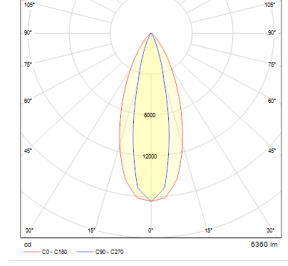

Anemon-1250

Dış Aydınlatma - Cephe Aydınlatma

Sipariş Kodu	W	Lm	CCT	CRI	WxLxH (mm)	Kg
05255.12.30.060	55	6050	3000	Ra>80	58x1250x70	5,6
05255.12.40.060	55	6360	4000	Ra>80	58x1250x70	5,6

TEKNİK BİLGİLER

Gövde	Ekstrüzyon Alüminyum Profil
Çerçeve	Mat Eloksal Kaplama
Cam	Temperli Şeffaf Cam
Reflektör	Akrilik Optik Lens
Boya	Elektrostatik Toz Boya

OPTİK ÖZELLİKLER

Işık Dağılımı	Simetrik
Işık Çıkış Açısı	10°-25°-45°-120°
UGR Derecesi	UGR ≤ 25
CRI	CRI ≥ 80
Renk Bin Değeri	Mc Adams ≤ 3

ELEKTRİKSEL

Güç (W)	55W
Güç Faktörü	>0.95
Işık Kaynağı	High Power LED
Kablo	Halojen-Free
Giriş Voltajı	220-240V AC / 50-60 Hz
LED Sürücü	Yüksek Verimli Sabit Akım Çıkışlı
Ortam Sıcaklığı	-20°C / +50°C
LED Ömür L80B50	>50.000 Saat