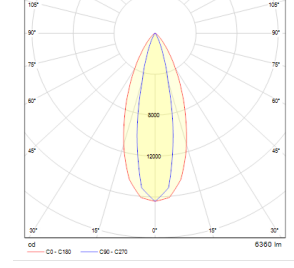

Anemon-1250

Dış Aydınlatma - Cephe Aydınlatma

Sipariş Kodu	W	Lm	CCT	CRI	WxLxH (mm)	Kg
05255.12.30.060	55	6050	3000	Ra>80	58x1250x70	5,6
05255.12.40.060	55	6360	4000	Ra>80	58x1250x70	5,6

TEKNİK BİLGİLER

Gövde	Ekstrüzyon Alüminyum Profil
Çerçeve	Mat Eloksal Kaplama
Cam	Temperli Şeffaf Cam
Reflektör	Akrilik Optik Lens
Boya	Elektrostatik Toz Boya

OPTİK ÖZELLİKLER

Işık Dağılımı	Simetrik
Işık Çıkış Açısı	10°-25°-45°-120°
UGR Derecesi	UGR ≤ 25
CRI	CRI ≥ 80
Renk Bin Değeri	Mc Adams ≤ 3

ELEKTRİKSEL

Güç (W)	55W
Güç Faktörü	>0.95
Işık Kaynağı	High Power LED
Kablo	Halojen-Free
Giriş Voltajı	220-240V AC / 50-60 Hz
LED Sürücü	Yüksek Verimli Sabit Akım Çıkışlı
Ortam Sıcaklığı	-20°C / +50°C
LED Ömür L80B50	>50.000 Saat