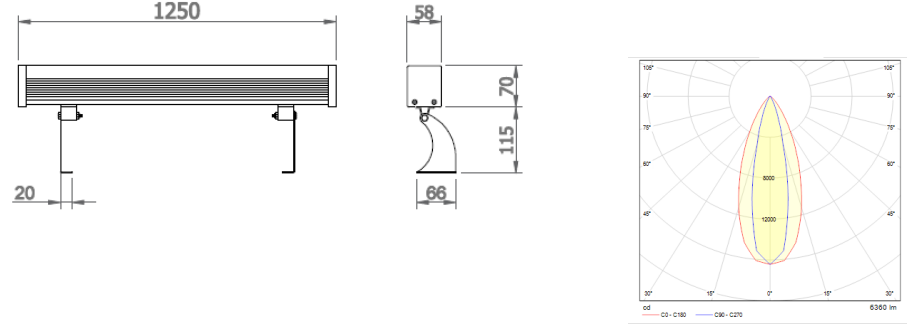

Anemon-1250

Dış Aydınlatma - Cephe Aydınlatma

TEKNİK BİLGİLER

Gövde	Ekstrüzyon Alüminyum Profil
Çerçeve	Mat Eloksal Kaplama
Cam	Temperli Şeffaf Cam
Reflektör	Akrilik Optik Lens
Boya	Elektrostatik Toz Boya

OPTİK ÖZELLİKLER

Işık Dağılımı	Simetrik
Işık Çıkış Açısı	10°-25°-45°-120°
UGR Derecesi	UGR ≤ 25
CRI	CRI ≥ 80
Renk Bin Değeri	Mc Adams ≤ 3

ELEKTRİKSEL

Güç (W)	55W
Güç Faktörü	>0.95
Işık Kaynağı	High Power LED
Kablo	Halojen-Free
Giriş Voltajı	220-240V AC / 50-60 Hz
LED Sürücü	Yüksek Verimli Sabit Akım Çıkışlı
Ortam Sıcaklığı	-20°C / +50°C
LED Ömür L80B50	>50.000 Saat

OPSİYONEL

- DALI	- 1-10V DIM
- Tunable White	- Acil Aydınlatma Ünitesi
- 2700K ~ 6500K	- CRI > 90
- Farklı RAL Renk Seçenekleri	- Plug-in Connector
- Class-I Koruma Sınıfı	- AC-DC Besleme(MBS)

MONTAJ

Montaj Tipi	Sıva Üstü

Sipariş Kodu	W	Lm	CCT	CRI	WxLxH (mm)	Kg
05255.12.30.060	55	6050	3000	Ra>80	58x1250x70	5,6
05255.12.40.060	55	6360	4000	Ra>80	58x1250x70	5,6