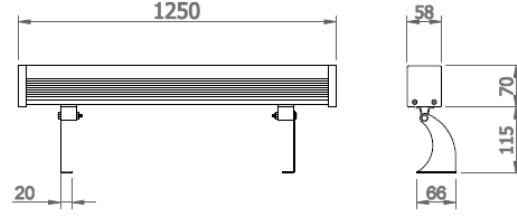

# Anemon-1250

Dış Aydınlatma - Cephe Aydınlatma

Sipariş Kodu	W	Lm	CCT	CRI	WxLxH (mm)	Kg
05255.12.30.060	55	6050	3000	Ra>80	58x1250x70	5,6
05255.12.40.060	55	6360	4000	Ra>80	58x1250x70	5,6