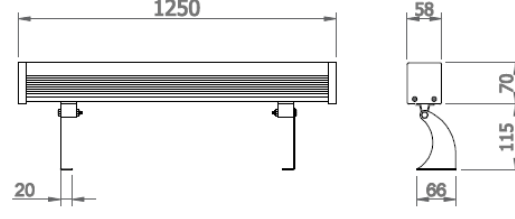

Anemon-1250

Dış Aydınlatma - Cephe Aydınlatma

Sipariş Kodu	W	Lm	CCT	CRI	WxLxH (mm)	Kg
05255.12.30.060	55	6050	3000	Ra>80	58x1250x70	5,6
05255.12.40.060	55	6360	4000	Ra>80	58x1250x70	5,6

TEKNİK BİLGİLER

Gövde	Ekstrüzyon Alüminyum Profil
Çerçeve	Mat Eloksal Kaplama
Cam	Temperli Şeffaf Cam
Reflektör	Akrilik Optik Lens
Boya	Elektrostatik Toz Boya

OPTİK ÖZELLİKLER

Işık Dağılımı	Simetrik
Işık Çıkış Açısı	10°-25°-45°-120°
UGR Derecesi	UGR ≤ 25
CRI	CRI ≥ 80
Renk Bin Değeri	Mc Adams ≤ 3

ELEKTRİKSEL

Güç (W)	55W
Güç Faktörü	>0.95
Işık Kaynağı	High Power LED
Kablo	Halojen-Free
Giriş Voltajı	220-240V AC / 50-60 Hz
LED Sürücü	Yüksek Verimli Sabit Akım Çıkışlı
Ortam Sıcaklığı	-20°C / +50°C
LED Ömür L80B50	>50.000 Saat