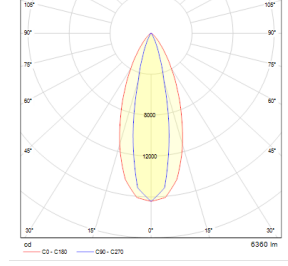

# Anemon-1250

Dış Aydınlatma - Cephe Aydınlatma

Sipariş Kodu	W	Lm	CCT	CRI	WxLxH (mm)	Kg
05255.12.30.060	55	6050	3000	Ra>80	58x1250x70	5,6
05255.12.40.060	55	6360	4000	Ra>80	58x1250x70	5,6

## OPTİK ÖZELLİKLER

<b>Işık Dağılımı</b>	Simetrik
<b>Işık Çıkış Açısı</b>	10°-25°-45°-120°
<b>UGR Derecesi</b>	UGR ≤ 25
<b>CRI</b>	CRI ≥ 80
<b>Renk Bin Değeri</b>	Mc Adams ≤ 3