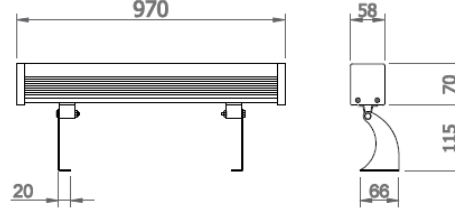

Anemon-970

Dış Aydınlatma - Cephe Aydınlatma

TEKNİK BİLGİLER

Gövde	Ekstrüzyon Alüminyum Profil
Çerçeve	Mat Eloksal Kaplama
Cam	Temperli Şeffaf Cam
Reflektör	Akrilik Optik Lens
Boya	Elektrostatik Toz Boya

OPTİK ÖZELLİKLER

Işık Dağılımı	Simetrik
Işık Çıkış Açısı	10°-25°-45°-120°
UGR Derecesi	UGR ≤ 25
CRI	CRI ≥ 80
Renk Bin Değeri	Mc Adams ≤ 3

ELEKTRİKSEL

Güç (W)	43W
Güç Faktörü	>0.95
Işık Kaynağı	High Power LED
Kablo	Halojen-Free
Giriş Voltajı	220-240V AC / 50-60 Hz
LED Sürücü	Yüksek Verimli Sabit Akım Çıkışı
Ortam Sıcaklığı	-20°C / +50°C
LED Ömür L80B50	>50.000 Saat

OPSİYONEL

- DALI	- 1-10V DIM
- Tunable White	- Acil Aydınlatma Ünitesi
- 2700K ~ 6500K	- CRI > 90
- Farklı RAL Renk Seçenekleri	- Plug-in Connector
- Class-I Koruma Sınıfı	- AC-DC Besleme(MBS)

MONTAJ

Montaj Tipi	Sıva Üstü

Sipariş Kodu	W	Lm	CCT	CRI	WxLxH (mm)	Kg
05255.97.40.040	43	4860	4000	Ra>80	58x970x70	4,4