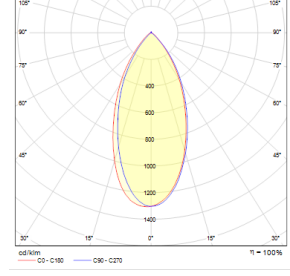

Anemon-970

Dış Aydınlatma - Cephe Aydınlatma

TEKNİK BİLGİLER

Gövde	Ekstrüzyon Alüminyum Profil
Çerçeve	Mat Eloksal Kaplama
Cam	Temperli Şeffaf Cam
Reflektör	Akrilik Optik Lens
Boya	Elektrostatik Toz Boya

OPTİK ÖZELLİKLER

Işık Dağılımı	Simetrik
Işık Çıkış Açısı	10°-25°-45°-120°
UGR Derecesi	UGR ≤ 25
CRI	CRI ≥ 80
Renk Bin Değeri	Mc Adams ≤ 3

ELEKTRİKSEL

Güç (W)	43W
Güç Faktörü	>0.95
Işık Kaynağı	High Power LED
Kablo	Halojen-Free
Giriş Voltajı	220-240V AC / 50-60 Hz
LED Sürücü	Yüksek Verimli Sabit Akım Çıkışı
Ortam Sıcaklığı	-20°C / +50°C
LED Ömür L80B50	>50.000 Saat

OPSİYONEL

- DALI	- 1-10V DIM
- Tunable White	- Acil Aydınlatma Ünitesi
- 2700K ~ 6500K	- CRI > 90
- Farklı RAL Renk Seçenekleri	- Plug-in Connector
- Class-I Koruma Sınıfı	- AC-DC Besleme(MBS)

MONTAJ

Montaj Tipi	Sıva Üstü

Sipariş Kodu	W	Lm	CCT	CRI	WxLxH (mm)	Kg
05255.97.40.040	43	4860	4000	Ra>80	58x970x70	4,4