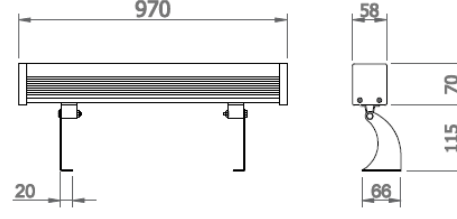

Anemon-970

Dış Aydınlatma - Cephe Aydınlatma

TEKNİK BİLGİLER

Gövde	Ekstrüzyon Alüminyum Profil
Çerçeve	Mat Eloksal Kaplama
Cam	Temperli Şeffaf Cam
Reflektör	Akrilik Optik Lens
Boya	Elektrostatik Toz Boya

OPTİK ÖZELLİKLER

Işık Dağılımı	Simetrik
Işık Çıkış Açısı	10°-25°-45°-120°
UGR Derecesi	UGR ≤ 25
CRI	CRI ≥ 80
Renk Bin Değeri	Mc Adams ≤ 3

ELEKTRİKSEL

Güç (W)	43W
Güç Faktörü	>0.95
Işık Kaynağı	High Power LED
Kablo	Halojen-Free
Giriş Voltajı	220-240V AC / 50-60 Hz
LED Sürücü	Yüksek Verimli Sabit Akım Çıkışlı
Ortam Sıcaklığı	-20°C / +50°C
LED Ömür L80B50	>50.000 Saat

Sipariş Kodu	W	Lm	CCT	CRI	WxLxH (mm)	Kg
05255.97.30.040	43	4730	3000	Ra>80	58x970x70	4,4
05255.97.40.040	43	4860	4000	Ra>80	58x970x70	4,4