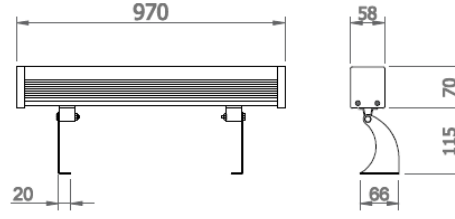

Anemon-970

Dış Aydınlatma - Cephe Aydınlatma

TEKNİK BİLGİLER

Gövde	Ekstrüzyon Alüminyum Profil
Çerçeve	Mat Eloksal Kaplama
Cam	Temperli Şeffaf Cam
Reflektör	Akrilik Optik Lens
Boya	Elektrostatik Toz Boya

OPTİK ÖZELLİKLER

Işık Dağılımı	Simetrik
Işık Çıkış Açısı	10°-25°-45°-120°
UGR Derecesi	UGR ≤ 25
CRI	CRI ≥ 80
Renk Bin Değeri	Mc Adams ≤ 3

ELEKTRİKSEL

Güç (W)	43W
Güç Faktörü	>0.95
Işık Kaynağı	High Power LED
Kablo	Halojen-Free
Giriş Voltajı	220-240V AC / 50-60 Hz
LED Sürücü	Yüksek Verimli Sabit Akım Çıkışlı
Ortam Sıcaklığı	-20°C / +50°C
LED Ömür L80B50	>50.000 Saat

OPSİYONEL

- DALI	- 1-10V DIM
- Tunable White	- Acil Aydınlatma Ünitesi
- 2700K ~ 6500K	- CRI > 90
- Farklı RAL Renk Seçenekleri	- Plug-in Connector
- Class-I Koruma Sınıfı	- AC-DC Besleme(MBS)

MONTAJ

Montaj Tipi	Sıva Üstü

Sipariş Kodu	W	Lm	CCT	CRI	WxLxH (mm)	Kg
05255.97.30.040	43	4730	3000	Ra>80	58x970x70	4,4
05255.97.40.040	43	4860	4000	Ra>80	58x970x70	4,4