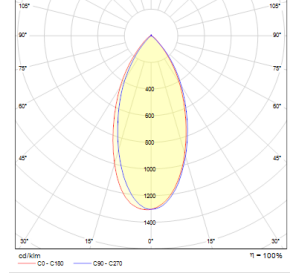

Anemon-970

Dış Aydınlatma - Cephe Aydınlatma

TEKNİK BİLGİLER

Gövde	Ekstrüzyon Alüminyum Profil
Çerçeve	Mat Eloksal Kaplama
Cam	Temperli Şeffaf Cam
Reflektör	Akrilik Optik Lens
Boya	Elektrostatik Toz Boya

OPTİK ÖZELLİKLER

Işık Dağılımı	Simetrik
Işık Çıkış Açısı	10°-25°-45°-120°
UGR Derecesi	UGR ≤ 25
CRI	CRI ≥ 80
Renk Bin Değeri	Mc Adams ≤ 3

ELEKTRİKSEL

Güç (W)	43W
Güç Faktörü	>0.95
Işık Kaynağı	High Power LED
Kablo	Halojen-Free
Giriş Voltajı	220-240V AC / 50-60 Hz
LED Sürücü	Yüksek Verimli Sabit Akım Çıkışlı
Ortam Sıcaklığı	-20°C / +50°C
LED Ömür L80B50	>50.000 Saat

OPSİYONEL

- DALI	- 1-10V DIM
- Tunable White	- Acil Aydınlatma Ünitesi
- 2700K ~ 6500K	- CRI > 90
- Farklı RAL Renk Seçenekleri	- Plug-in Connector
- Class-I Koruma Sınıfı	- AC-DC Besleme(MBS)

MONTAJ

Montaj Tipi	Sıva Üstü

Sipariş Kodu	W	Lm	CCT	CRI	WxLxH (mm)	Kg
05255.97.30.040	43	4730	3000	Ra>80	58x970x70	4,4
05255.97.40.040	43	4860	4000	Ra>80	58x970x70	4,4