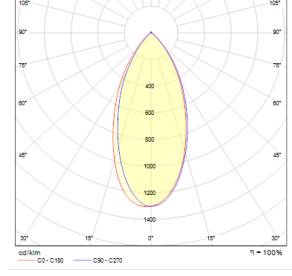

Anemon-970

Dış Aydınlatma - Cephe Aydınlatma

TEKNİK BİLGİLER

Gövde	Ekstrüzyon Alüminyum Profil
Çerçeve	Mat Eloksal Kaplama
Cam	Temperli Şeffaf Cam
Reflektör	Akrilik Optik Lens
Boya	Elektrostatik Toz Boya

OPTİK ÖZELLİKLER

Işık Dağılımı	Simetrik
Işık Çıkış Açısı	10°-25°-45°-120°
UGR Derecesi	UGR ≤ 25
CRI	CRI ≥ 80
Renk Bin Değeri	Mc Adams ≤ 3

ELEKTRİKSEL

Güç (W)	43W
Güç Faktörü	>0.95
Işık Kaynağı	High Power LED
Kablo	Halojen-Free
Giriş Voltajı	220-240V AC / 50-60 Hz
LED Sürücü	Yüksek Verimli Sabit Akım Çıkışlı
Ortam Sıcaklığı	-20°C / +50°C
LED Ömür L80B50	>50.000 Saat

OPSİYONEL

- DALI	- 1-10V DIM
- Tunable White	- Acil Aydınlatma Ünitesi
- 2700K ~ 6500K	- CRI > 90
- Farklı RAL Renk Seçenekleri	- Plug-in Connector
- Class-I Koruma Sınıfı	- AC-DC Besleme(MBS)

MONTAJ

Montaj Tipi	Sıva Üstü

Sipariş Kodu	W	Lm	CCT	CRI	WxLxH (mm)	Kg
05255.97.30.040	43	4730	3000	Ra>80	58x970x70	4,4
05255.97.40.040	43	4860	4000	Ra>80	58x970x70	4,4