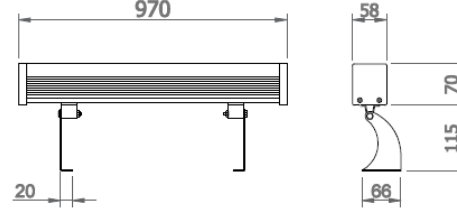

Anemon-970

Dış Aydınlatma - Cephe Aydınlatma

TEKNİK BİLGİLER

| | |
|------------------|-----------------------------|
| Gövde | Ekstrüzyon Alüminyum Profil |
| Çerçeve | Mat Eloksal Kaplama |
| Cam | Temperli Şeffaf Cam |
| Reflektör | Akrilik Optik Lens |
| Boya | Elektrostatik Toz Boya |

OPTİK ÖZELLİKLER

| | |
|-------------------------|------------------|
| Işık Dağılımı | Simetrik |
| Işık Çıkış Açısı | 10°-25°-45°-120° |
| UGR Derecesi | UGR ≤ 25 |
| CRI | CRI ≥ 80 |
| Renk Bin Değeri | Mc Adams ≤ 3 |

MONTAJ

| | |
|--------------------|-----------|
| Montaj Tipi | Sıva Üstü |
|--------------------|-----------|

| Sipariş Kodu | W | Lm | CCT | CRI | WxLxH (mm) | Kg |
|-----------------|----|------|------|-------|------------|-----|
| 05255.97.30.040 | 43 | 4730 | 3000 | Ra>80 | 58x970x70 | 4,4 |
| 05255.97.40.040 | 43 | 4860 | 4000 | Ra>80 | 58x970x70 | 4,4 |