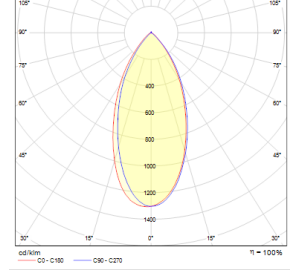

Anemon-970

Dış Aydınlatma - Cephe Aydınlatma

TEKNİK BİLGİLER

Gövde	Ekstrüzyon Alüminyum Profil
Çerçeve	Mat Eloksal Kaplama
Cam	Temperli Şeffaf Cam
Reflektör	Akrilik Optik Lens
Boya	Elektrostatik Toz Boya

OPTİK ÖZELLİKLER

Işık Dağılımı	Simetrik
Işık Çıkış Açısı	10°-25°-45°-120°
UGR Derecesi	UGR ≤ 25
CRI	CRI ≥ 80
Renk Bin Değeri	Mc Adams ≤ 3

ELEKTRİKSEL

Güç (W)	43W
Güç Faktörü	>0.95
Işık Kaynağı	High Power LED
Kablo	Halojen-Free
Giriş Voltajı	220-240V AC / 50-60 Hz
LED Sürücü	Yüksek Verimli Sabit Akım Çıkışlı
Ortam Sıcaklığı	-20°C / +50°C
LED Ömür L80B50	>50.000 Saat

OPSİYONEL

- DALI	- 1-10V DIM
- Tunable White	- Acil Aydınlatma Ünitesi
- 2700K ~ 6500K	- CRI > 90
- Farklı RAL Renk Seçenekleri	- Plug-in Connector
- Class-I Koruma Sınıfı	- AC-DC Besleme(MBS)

MONTAJ

Montaj Tipi	Sıva Üstü

Sipariş Kodu	W	Lm	CCT	CRI	WxLxH (mm)	Kg
05255.97.30.040	43	4730	3000	Ra>80	58x970x70	4,4
05255.97.40.040	43	4860	4000	Ra>80	58x970x70	4,4