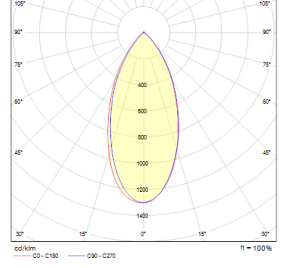

Anemon-650

Dış Aydınlatma - Cephe Aydınlatma

Sipariş Kodu	W	Lm	CCT	CRI	WxLxH (mm)	Kg
05255.65.40.030	29	3230	4000	Ra>80	58x650x70	2,9

TEKNİK BİLGİLER

Gövde	Ekstrüzyon Alüminyum Profil
Çerçeve	Mat Eloksal Kaplama
Cam	Temperli Şeffaf Cam
Reflektör	Akrilik Optik Lens
Boya	Elektrostatik Toz Boya

OPTİK ÖZELLİKLER

Işık Dağılımı	Simetrik
Işık Çıkış Açısı	10°-25°-45°-120°
UGR Derecesi	UGR ≤ 25
CRI	CRI ≥ 80
Renk Bin Değeri	Mc Adams ≤ 3

ELEKTRİKSEL

Güç (W)	29W
Güç Faktörü	>0.95
Işık Kaynağı	High Power LED
Kablo	Halojen-Free
Giriş Voltajı	220-240V AC / 50-60 Hz
LED Sürücü	Yüksek Verimli Sabit Akım Çıkışlı
Ortam Sıcaklığı	-20°C / +50°C
LED Ömür L80B50	>50.000 Saat