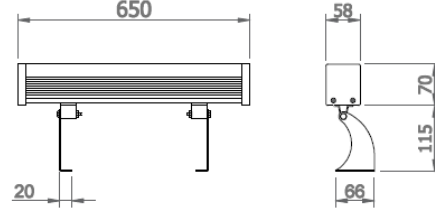

Anemon-650

Dış Aydınlatma - Cephe Aydınlatma

Sipariş Kodu	W	Lm	CCT	CRI	WxLxH (mm)	Kg
05255.65.40.030	29	3230	4000	Ra>80	58x650x70	2,9

TEKNİK BİLGİLER

Gövde	Ekstrüzyon Alüminyum Profil
Çerçeve	Mat Eloksal Kaplama
Cam	Temperli Şeffaf Cam
Reflektör	Akrilik Optik Lens
Boya	Elektrostatik Toz Boya

OPTİK ÖZELLİKLER

Işık Dağılımı	Simetrik
Işık Çıkış Açısı	10°-25°-45°-120°
UGR Derecesi	UGR ≤ 25
CRI	CRI ≥ 80
Renk Bin Değeri	Mc Adams ≤ 3

ELEKTRİKSEL

Güç (W)	29W
Güç Faktörü	>0.95
Işık Kaynağı	High Power LED
Kablo	Halojen-Free
Giriş Voltajı	220-240V AC / 50-60 Hz
LED Sürücü	Yüksek Verimli Sabit Akım Çıkışlı
Ortam Sıcaklığı	-20°C / +50°C
LED Ömür L80B50	>50.000 Saat