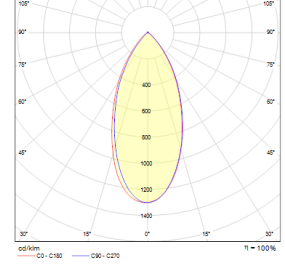

Anemon-650

Dış Aydınlatma - Cephe Aydınlatma

TEKNİK BİLGİLER

Gövde	Ekstrüzyon Alüminyum Profil
Çerçeve	Mat Eloksal Kaplama
Cam	Temperli Şeffaf Cam
Reflektör	Akrilik Optik Lens
Boya	Elektrostatik Toz Boya

OPTİK ÖZELLİKLER

Işık Dağılımı	Simetrik
Işık Çıkış Açısı	10°-25°-45°-120°
UGR Derecesi	UGR ≤ 25
CRI	CRI ≥ 80
Renk Bin Değeri	Mc Adams ≤ 3

ELEKTRİKSEL

Güç (W)	29W
Güç Faktörü	>0.95
Işık Kaynağı	High Power LED
Kablo	Halojen-Free
Giriş Voltajı	220-240V AC / 50-60 Hz
LED Sürücü	Yüksek Verimli Sabit Akım Çıkışlı
Ortam Sıcaklığı	-20°C / +50°C
LED Ömür L80B50	>50.000 Saat

OPSİYONEL

- DALI	- 1-10V DIM
- Tunable White	- Acil Aydınlatma Ünitesi
- 2700K ~ 6500K	- CRI > 90
- Farklı RAL Renk Seçenekleri	- Plug-in Connector
- Class-I Koruma Sınıfı	- AC-DC Besleme(MBS)

MONTAJ

Montaj Tipi	Sıva Üstü

Sipariş Kodu	W	Lm	CCT	CRI	WxLxH (mm)	Kg
05255.65.30.030	29	3120	3000	Ra>80	58x650x70	2,9
05255.65.40.030	29	3230	4000	Ra>80	58x650x70	2,9