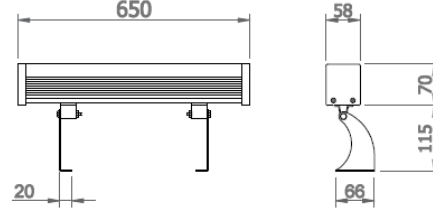

Anemon-650

Dış Aydınlatma - Cephe Aydınlatma

TEKNİK BİLGİLER

Gövde	Ekstrüzyon Alüminyum Profil
Çerçeve	Mat Eloksal Kaplama
Cam	Temperli Şeffaf Cam
Reflektör	Akrilik Optik Lens
Boya	Elektrostatik Toz Boya

OPTİK ÖZELLİKLER

Işık Dağılımı	Simetrik
Işık Çıkış Açısı	10°-25°-45°-120°
UGR Derecesi	UGR ≤ 25
CRI	CRI ≥ 80
Renk Bin Değeri	Mc Adams ≤ 3

ELEKTRİKSEL

Güç (W)	29W
Güç Faktörü	>0.95
Işık Kaynağı	High Power LED
Kablo	Halojen-Free
Giriş Voltajı	220-240V AC / 50-60 Hz
LED Sürücü	Yüksek Verimli Sabit Akım Çıkışlı
Ortam Sıcaklığı	-20°C / +50°C
LED Ömür L80B50	>50.000 Saat

OPSİYONEL

- DALI	- 1-10V DIM
- Tunable White	- Acil Aydınlatma Ünitesi
- 2700K ~ 6500K	- CRI > 90
- Farklı RAL Renk Seçenekleri	- Plug-in Connector
- Class-I Koruma Sınıfı	- AC-DC Besleme(MBS)

MONTAJ

Montaj Tipi	Sıva Üstü

Sipariş Kodu	W	Lm	CCT	CRI	WxLxH (mm)	Kg
05255.65.30.030	29	3120	3000	Ra>80	58x650x70	2,9
05255.65.40.030	29	3230	4000	Ra>80	58x650x70	2,9