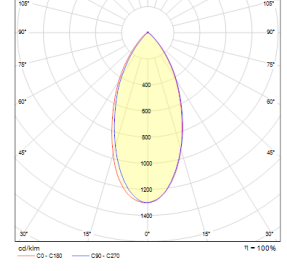

Anemon-650

Dış Aydınlatma - Cephe Aydınlatma

TEKNİK BİLGİLER

Gövde	Ekstrüzyon Alüminyum Profil
Çerçeve	Mat Eloksal Kaplama
Cam	Temperli Şeffaf Cam
Reflektör	Akrilik Optik Lens
Boya	Elektrostatik Toz Boya

OPTİK ÖZELLİKLER

Işık Dağılımı	Simetrik
Işık Çıkış Açısı	10°-25°-45°-120°
UGR Derecesi	UGR ≤ 25
CRI	CRI ≥ 80
Renk Bin Değeri	Mc Adams ≤ 3

ELEKTRİKSEL

Güç (W)	29W
Güç Faktörü	>0.95
Işık Kaynağı	High Power LED
Kablo	Halojen-Free
Giriş Voltajı	220-240V AC / 50-60 Hz
LED Sürücü	Yüksek Verimli Sabit Akım Çıkışlı
Ortam Sıcaklığı	-20°C / +50°C
LED Ömür L80B50	>50.000 Saat

OPSİYONEL

- DALI	- 1-10V DIM
- Tunable White	- Acil Aydınlatma Ünitesi
- 2700K ~ 6500K	- CRI > 90
- Farklı RAL Renk Seçenekleri	- Plug-in Connector
- Class-I Koruma Sınıfı	- AC-DC Besleme(MBS)

MONTAJ

Montaj Tipi	Sıva Üstü

Sipariş Kodu	W	Lm	CCT	CRI	WxLxH (mm)	Kg
05255.65.30.030	29	3120	3000	Ra>80	58x650x70	2,9
05255.65.40.030	29	3230	4000	Ra>80	58x650x70	2,9