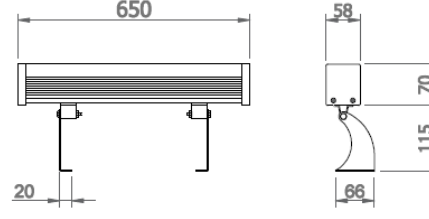

Anemon-650

Dış Aydınlatma - Cephe Aydınlatma

TEKNİK BİLGİLER

Gövde	Ekstrüzyon Alüminyum Profil
Çerçeve	Mat Eloksal Kaplama
Cam	Temperli Şeffaf Cam
Reflektör	Akrilik Optik Lens
Boya	Elektrostatik Toz Boya

OPTİK ÖZELLİKLER

Işık Dağılımı	Simetrik
Işık Çıkış Açısı	10°-25°-45°-120°
UGR Derecesi	UGR ≤ 25
CRI	CRI ≥ 80
Renk Bin Değeri	Mc Adams ≤ 3

ELEKTRİKSEL

Güç (W)	29W
Güç Faktörü	>0.95
Işık Kaynağı	High Power LED
Kablo	Halojen-Free
Giriş Voltajı	220-240V AC / 50-60 Hz
LED Sürücü	Yüksek Verimli Sabit Akım Çıkışlı
Ortam Sıcaklığı	-20°C / +50°C
LED Ömür L80B50	>50.000 Saat

OPSİYONEL

- DALI	- 1-10V DIM
- Tunable White	- Acil Aydınlatma Ünitesi
- 2700K ~ 6500K	- CRI > 90
- Farklı RAL Renk Seçenekleri	- Plug-in Connector
- Class-I Koruma Sınıfı	- AC-DC Besleme(MBS)

MONTAJ

Montaj Tipi	Sıva Üstü

Sipariş Kodu	W	Lm	CCT	CRI	WxLxH (mm)	Kg
05255.65.30.030	29	3120	3000	Ra>80	58x650x70	2,9
05255.65.40.030	29	3230	4000	Ra>80	58x650x70	2,9