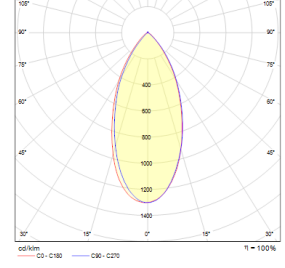

Anemon-650

Dış Aydınlatma - Cephe Aydınlatma

TEKNİK BİLGİLER

Gövde	Ekstrüzyon Alüminyum Profil
Çerçeve	Mat Eloksal Kaplama
Cam	Temperli Şeffaf Cam
Reflektör	Akrilik Optik Lens
Boya	Elektrostatik Toz Boya

OPTİK ÖZELLİKLER

Işık Dağılımı	Simetrik
Işık Çıkış Açısı	10°-25°-45°-120°
UGR Derecesi	UGR ≤ 25
CRI	CRI ≥ 80
Renk Bin Değeri	Mc Adams ≤ 3

ELEKTRİKSEL

Güç (W)	29W
Güç Faktörü	>0.95
Işık Kaynağı	High Power LED
Kablo	Halojen-Free
Giriş Voltajı	220-240V AC / 50-60 Hz
LED Sürücü	Yüksek Verimli Sabit Akım Çıkışlı
Ortam Sıcaklığı	-20°C / +50°C
LED Ömür L80B50	>50.000 Saat

OPSİYONEL

- DALI	- 1-10V DIM
- Tunable White	- Acil Aydınlatma Ünitesi
- 2700K ~ 6500K	- CRI > 90
- Farklı RAL Renk Seçenekleri	- Plug-in Connector
- Class-I Koruma Sınıfı	- AC-DC Besleme(MBS)

MONTAJ

Montaj Tipi	Sıva Üstü

Sipariş Kodu	W	Lm	CCT	CRI	WxLxH (mm)	Kg
05255.65.30.030	29	3120	3000	Ra>80	58x650x70	2,9
05255.65.40.030	29	3230	4000	Ra>80	58x650x70	2,9