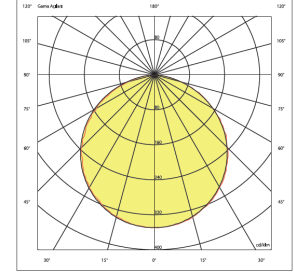

Space - Kontur Aydınlatma

Dış Aydınlatma - Cephe Aydınlatma

Sipariş Kodu	W	Lm	Lm	CRI	WxLxH (mm)	Kg
08131.10.30.014	14	1400	3000	Ra>80	21x1015x22	0,40

TEKNİK BİLGİLER

Gövde	Aluminyum profil
Optik	Yüksek Işık Geçirgenlikli Opal Polikarbon Difüzör
Boya	Elektrostatik Toz Boya

OPTİK ÖZELLİKLER

Işık Dağılımı	Simetrik
Işık Çıkış Açısı	120°
UGR Derecesi	UGR ≤ 22
CRI	CRI ≥ 80
Renk Bin Değeri	Mc Adams ≤ 3

ELEKTRİKSEL

Güç (W)	7-14W
Güç Faktörü	>0.95
Işık Kaynağı	SMD Mid Power LED
Kablo	Halojen-Free
Giriş Voltajı	220-240V AC / 50-60 Hz
LED Sürücü	Yüksek Verimli Sabit Akım Çıkışı
Ortam Sıcaklığı	-20°C / +50°C
LED Ömür L80B50	>50.000 Saat