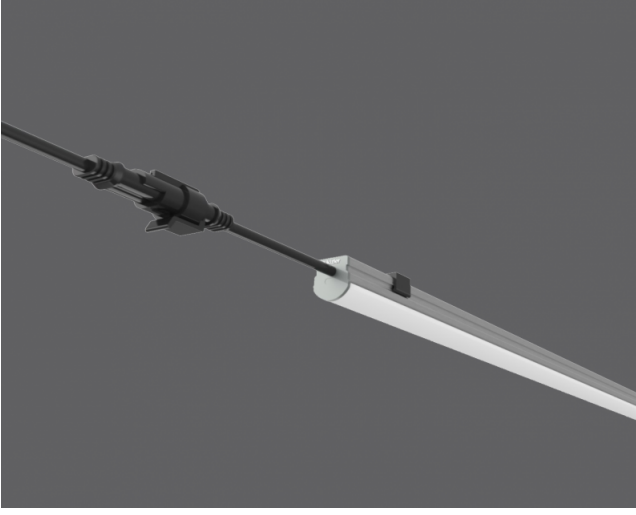

Space - Kontur Aydınlatma

Dış Aydınlatma - Cephe Aydınlatma

Sipariş Kodu	W	Lm	Lm	CRI	WxLxH (mm)	Kg
08131.10.30.014	14	1400	3000	Ra>80	21x1015x22	0,40

TEKNİK BİLGİLER

Gövde	Aluminyum profil
Optik	Yüksek Işık Geçirgenlikli Opal Polikarbon Difüzör
Boya	Elektrostatik Toz Boya

OPTİK ÖZELLİKLER

Işık Dağılımı	Simetrik
Işık Çıkış Açısı	120°
UGR Derecesi	UGR ≤ 22
CRI	CRI ≥ 80
Renk Bin Değeri	Mc Adams ≤ 3

ELEKTRİKSEL

Güç (W)	7-14W
Güç Faktörü	>0.95
Işık Kaynağı	SMD Mid Power LED
Kablo	Halojen-Free
Giriş Voltajı	220-240V AC / 50-60 Hz
LED Sürücü	Yüksek Verimli Sabit Akım Çıkışı
Ortam Sıcaklığı	-20°C / +50°C
LED Ömür L80B50	>50.000 Saat

OPSİYONEL

DALI

MONTAJ

Montaj Tipi	Sıva Üstü
--------------------	-----------