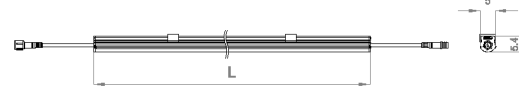

Space - Kontur Aydınlatma

Dış Aydınlatma - Cephe Aydınlatma

Sipariş Kodu	W	Lm	Lm	CRI	WxLxH (mm)	Kg
08131.10.30.014	14	1400	3000	Ra>80	21x1015x22	0,40

TEKNİK BİLGİLER

Gövde	Aluminyum profil
Optik	Yüksek Işık Geçirgenlikli Opal Polikarbon Difüzör
Boya	Elektrostatik Toz Boya

OPTİK ÖZELLİKLER

Işık Dağılımı	Simetrik
Işık Çıkış Açısı	120°
UGR Derecesi	UGR ≤ 22
CRI	CRI ≥ 80
Renk Bin Değeri	Mc Adams ≤ 3

ELEKTRİKSEL

Güç (W)	7-14W
Güç Faktörü	>0.95
Işık Kaynağı	SMD Mid Power LED
Kablo	Halojen-Free
Giriş Voltajı	220-240V AC / 50-60 Hz
LED Sürücü	Yüksek Verimli Sabit Akım Çıkışı
Ortam Sıcaklığı	-20°C / +50°C
LED Ömür L80B50	>50.000 Saat