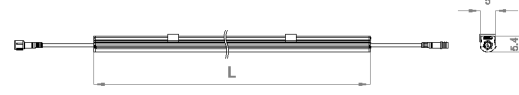

# Space - Kontur Aydınlatma

Dış Aydınlatma - Cephe Aydınlatma

Sipariş Kodu	W	Lm	Lm	CRI	WxLxH (mm)	Kg
08131.05.40.007	7	780	4000	Ra>80	21x515x22	0,25