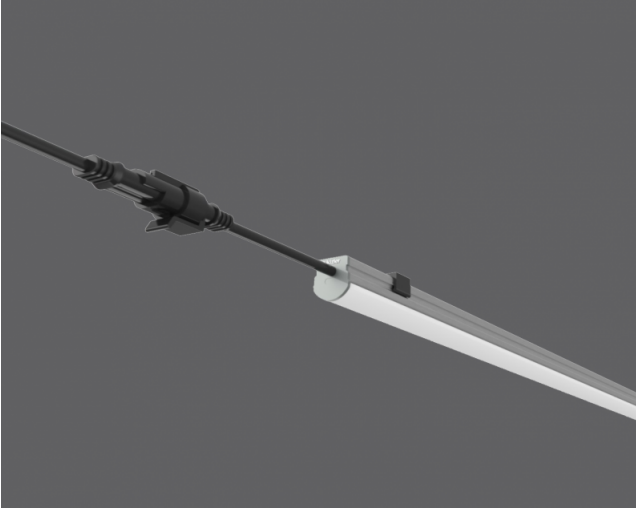

# Space - Kontur Aydınlatma

Dış Aydınlatma - Cephe Aydınlatma

Sipariş Kodu	W	Lm	Lm	CRI	WxLxH (mm)	Kg
08131.05.40.007	7	780	4000	Ra>80	21x515x22	0,25

## TEKNİK BİLGİLER

Gövde	Aluminyum profil
Optik	Yüksek Işık Geçirgenlikli Opal Polikarbon Difüzör
Boya	Elektrostatik Toz Boya

## MONTAJ

Montaj Tipi Sıva Üstü