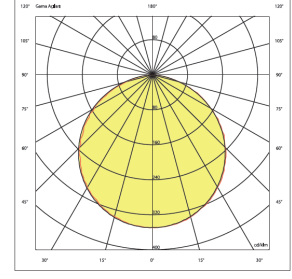

# Space - Kontur Aydınlatma

Dış Aydınlatma - Cephe Aydınlatma

Sipariş Kodu	W	Lm	Lm	CRI	WxLxH (mm)	Kg
08131.05.40.007	7	780	4000	Ra>80	21x515x22	0,25

## OPTİK ÖZELLİKLER

Işık Dağılımı	Simetrik
Işık Çıkış Açısı	120°
UGR Derecesi	UGR ≤ 22
CRI	CRI ≥ 80
Renk Bin Değeri	Mc Adams ≤ 3