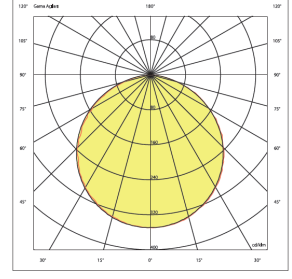

Space - Kontur Aydınlatma

Dış Aydınlatma - Cephe Aydınlatma

TEKNİK BİLGİLER

Gövde	Aluminyum profil
Optik	Yüksek Işık Geçirgenlikli Opal Polikarbon Difüzör
Boya	Elektrostatik Toz Boya

OPTİK ÖZELLİKLER

Işık Dağılımı	Simetrik
Işık Çıkış Açısı	120°
UGR Derecesi	UGR ≤ 22
CRI	CRI ≥ 80
Renk Bin Değeri	Mc Adams ≤ 3

ELEKTRİKSEL

Güç (W)	7-14W
Güç Faktörü	>0.95
Işık Kaynağı	SMD Mid Power LED
Kablo	Halojen-Free
Giriş Voltajı	220-240V AC / 50-60 Hz
LED Sürücü	Yüksek Verimli Sabit Akım Çıkışı
Ortam Sıcaklığı	-20°C / +50°C
LED Ömür L80B50	>50.000 Saat

OPSİYONEL

DALI

MONTAJ

Montaj Tipi Sıva Üstü

Sipariş Kodu	W	Lm	Lm	CRI	WxLxH (mm)	Kg
08131.05.30.007	7	750	3000	Ra>80	21x515x22	0,25
08131.05.40.007	7	780	4000	Ra>80	21x515x22	0,25
08131.10.30.014	14	1400	3000	Ra>80	21x1015x22	0,40
08131.10.40.014	14	1450	4000	Ra>80	21x1015x22	0,40