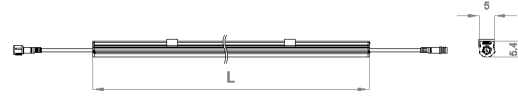

OPTİK ÖZELLİKLER

Işık Dağılımı Simetrik
Işık Çıkış Açısı 120°
UGR Derecesi UGR ≤ 22
CRI CRI ≥ 80
Renk Bin Değeri Mc Adams ≤ 3

ELEKTRİKSEL

Güç (W) 7-14W
Güç Faktörü >0.95
Işık Kaynağı SMD Mid Power LED
Kablo Halojen-Free
Giriş Voltajı 220-240V AC / 50-60 Hz
LED Sürücü Yüksek Verimli Sabit Akım Çıkışlı
Ortam Sıcaklığı -20°C / +50°C
LED Ömür L80B50 >50.000 Saat

OPSİYONEL

DALI

MONTAJ

Montaj Tipi Sıva Üstü

Sipariş Kodu	W	Lm	Lm	CRI	WxLxH (mm)	Kg
08131.05.30.007	7	750	3000	Ra>80	21x515x22	0,25
08131.05.40.007	7	780	4000	Ra>80	21x515x22	0,25
08131.10.30.014	14	1400	3000	Ra>80	21x1015x22	0,40
08131.10.40.014	14	1450	4000	Ra>80	21x1015x22	0,40