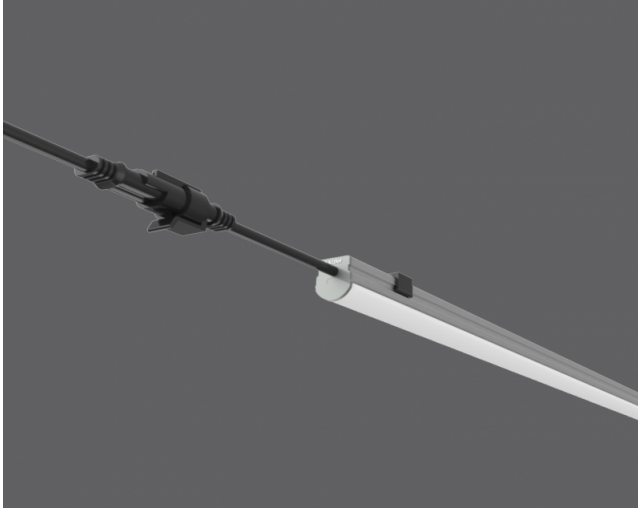

Space - Kontur Aydınlatma

Dış Aydınlatma - Cephe Aydınlatma

TEKNİK BİLGİLER

Gövde	Aluminyum profil
Optik	Yüksek Işık Geçirgenlikli Opal Polikarbon Difüzör
Boya	Elektrostatik Toz Boya

OPTİK ÖZELLİKLER

Işık Dağılımı	Simetrik
Işık Çıkış Açısı	120°
UGR Derecesi	UGR ≤ 22
CRI	CRI ≥ 80
Renk Bin Değeri	Mc Adams ≤ 3

ELEKTRİKSEL

Güç (W)	7-14W
Güç Faktörü	>0.95
Işık Kaynağı	SMD Mid Power LED
Kablo	Halojen-Free
Giriş Voltajı	220-240V AC / 50-60 Hz
LED Sürücü	Yüksek Verimli Sabit Akım Çıkışı
Ortam Sıcaklığı	-20°C / +50°C
LED Ömür L80B50	>50.000 Saat

OPSİYONEL

DALI

MONTAJ

Montaj Tipi Sıva Üstü

Sipariş Kodu	W	Lm	Lm	CRI	WxLxH (mm)	Kg
08131.05.30.007	7	750	3000	Ra>80	21x515x22	0,25
08131.05.40.007	7	780	4000	Ra>80	21x515x22	0,25
08131.10.30.014	14	1400	3000	Ra>80	21x1015x22	0,40
08131.10.40.014	14	1450	4000	Ra>80	21x1015x22	0,40