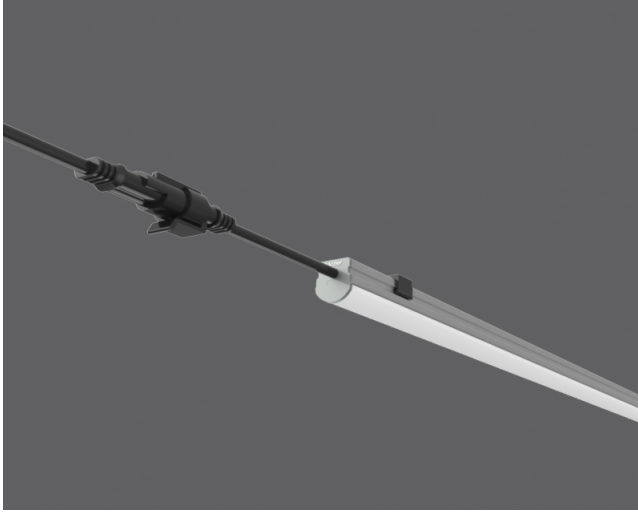

Space - Kontur Aydınlatma

Dış Aydınlatma - Cephe Aydınlatma

Renk Seçenekleri

Ral 9006

TEKNİK BİLGİLER

Gövde Alüminyum profil
Optik Yüksek Işık Geçirgenlikli Opal Polikarbon Difüzör
Boya Elektrostatik Toz Boya

OPTİK ÖZELLİKLER

Işık Dağılımı Simetrik
Işık Çıkış Açısı 120°
UGR Derecesi UGR ≤ 22
CRI CRI ≥ 80
Renk Bin Değeri Mc Adams ≤ 3

ELEKTRİKSEL

Güç (W) 7-14W
Güç Faktörü >0.95
Işık Kaynağı SMD Mid Power LED
Kablo Halojen-Free
Giriş Voltajı 220-240V AC / 50-60 Hz
LED Sürücü Yüksek Verimli Sabit Akım Çıkışlı
Ortam Sıcaklığı -20°C / +50°C
LED Ömür L80B50 >50.000 Saat

OPSİYONEL

DALI

MONTAJ

Montaj Tipi Sıva Üstü

Sipariş Kodu	W	Lm	Lm	CRI	WxLxH (mm)	Kg
08131.05.30.007	7	750	3000	Ra>80	21x515x22	0,25
08131.05.40.007	7	780	4000	Ra>80	21x515x22	0,25
08131.10.30.014	14	1400	3000	Ra>80	21x1015x22	0,40
08131.10.40.014	14	1450	4000	Ra>80	21x1015x22	0,40