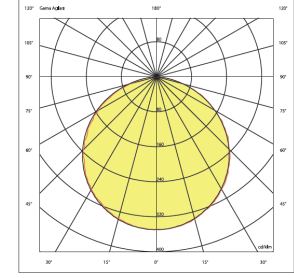

Space - Kontur Aydınlatma

Dış Aydınlatma - Cephe Aydınlatma

Renk Seçenekleri

Ral 9006

TEKNİK BİLGİLER

Gövde Alüminyum profil
Optik Yüksek Işık Geçirgenlikli Opal Polikarbon Difüzör
Boya Elektrostatik Toz Boya

OPTİK ÖZELLİKLER

Işık Dağılımı Simetrik
Işık Çıkış Açısı 120°
UGR Derecesi UGR ≤ 22
CRI CRI ≥ 80
Renk Bin Değeri Mc Adams ≤ 3

ELEKTRİKSEL

Güç (W) 7-14W
Güç Faktörü >0.95
Işık Kaynağı SMD Mid Power LED
Kablo Halojen-Free
Giriş Voltajı 220-240V AC / 50-60 Hz
LED Sürücü Yüksek Verimli Sabit Akım Çıkışlı
Ortam Sıcaklığı -20°C / +50°C
LED Ömür L80B50 >50.000 Saat

OPSİYONEL

DALI

MONTAJ

Montaj Tipi Sıva Üstü

Sipariş Kodu	W	Lm	Lm	CRI	WxLxH (mm)	Kg
08131.05.30.007	7	750	3000	Ra>80	21x515x22	0,25
08131.05.40.007	7	780	4000	Ra>80	21x515x22	0,25
08131.10.30.014	14	1400	3000	Ra>80	21x1015x22	0,40
08131.10.40.014	14	1450	4000	Ra>80	21x1015x22	0,40