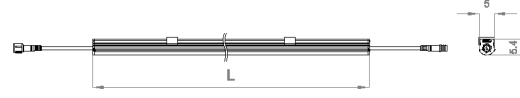

Space - Kontur Aydınlatma

Dış Aydınlatma - Cephe Aydınlatma

TEKNİK BİLGİLER

Gövde	Aluminyum profil
Optik	Yüksek Işık Geçirgenlikli Opal Polikarbon Difüzör
Boya	Elektrostatik Toz Boya

OPTİK ÖZELLİKLER

Işık Dağılımı	Simetrik
Işık Çıkış Açısı	120°
UGR Derecesi	UGR ≤ 22
CRI	CRI ≥ 80
Renk Bin Değeri	Mc Adams ≤ 3

OPSİYONEL

DALI

MONTAJ

Montaj Tipi Sıva Üstü

Sipariş Kodu	W	Lm	Lm	CRI	WxLxH (mm)	Kg
08131.05.30.007	7	750	3000	Ra>80	21x515x22	0,25
08131.05.40.007	7	780	4000	Ra>80	21x515x22	0,25
08131.10.30.014	14	1400	3000	Ra>80	21x1015x22	0,40
08131.10.40.014	14	1450	4000	Ra>80	21x1015x22	0,40