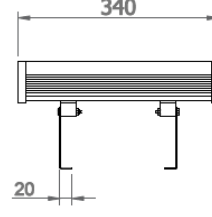

Anemon-340

Dış Aydınlatma - Cephe Aydınlatma

TEKNİK BİLGİLER

Gövde	Ekstrüzyon Alüminyum Profil
Çerçeve	Mat Eloksal Kaplama
Cam	Temperli Şeffaf Cam
Reflektör	Akrilik Optik Lens
Boya	Elektrostatik Toz Boya

OPTİK ÖZELLİKLER

Işık Dağılımı	Simetrik
Işık Çıkış Açısı	10°-25°-45°-120°
UGR Derecesi	UGR ≤ 25
CRI	CRI ≥ 80
Renk Bin Değeri	Mc Adams ≤ 3

ELEKTRİKSEL

Güç (W)	14W
Güç Faktörü	>0.95
Işık Kaynağı	High Power LED
Kablo	Halojen-Free
Giriş Voltajı	220-240V AC / 50-60 Hz
LED Sürücü	Yüksek Verimli Sabit Akım Çıkışı
Ortam Sıcaklığı	-20°C / +50°C
LED Ömür L80B50	>50.000 Saat

OPSİYONEL

- DALI	- 1-10V DIM
- Tunable White	- Acil Aydınlatma Ünitesi
- 2700K ~ 6500K	- CRI > 90
- Farklı RAL Renk Seçenekleri	- Plug-in Connector
- Class-I Koruma Sınıfı	- AC-DC Besleme(MBS)

MONTAJ

Montaj Tipi	Sıva Üstü

Sipariş Kodu	W	Lm	CCT	CRI	WxLxH (mm)	Kg
05255.34.40.016	14	1600	4000	Ra>80	58x340x70	1,5