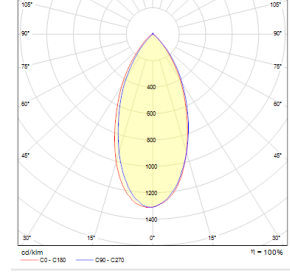

Anemon-340

Dış Aydınlatma - Cephe Aydınlatma

TEKNİK BİLGİLER

Gövde	Ekstrüzyon Alüminyum Profil
Çerçeve	Mat Eloksal Kaplama
Cam	Temperli Şeffaf Cam
Reflektör	Akrilik Optik Lens
Boya	Elektrostatik Toz Boya

OPTİK ÖZELLİKLER

Işık Dağılımı	Simetrik
Işık Çıkış Açısı	10°-25°-45°-120°
UGR Derecesi	UGR ≤ 25
CRI	CRI ≥ 80
Renk Bin Değeri	Mc Adams ≤ 3

ELEKTRİKSEL

Güç (W)	14W
Güç Faktörü	>0.95
Işık Kaynağı	High Power LED
Kablo	Halojen-Free
Giriş Voltajı	220-240V AC / 50-60 Hz
LED Sürücü	Yüksek Verimli Sabit Akım Çıkışı
Ortam Sıcaklığı	-20°C / +50°C
LED Ömür L80B50	>50.000 Saat

OPSİYONEL

- DALI	- 1-10V DIM
- Tunable White	- Acil Aydınlatma Ünitesi
- 2700K ~ 6500K	- CRI > 90
- Farklı RAL Renk Seçenekleri	- Plug-in Connector
- Class-I Koruma Sınıfı	- AC-DC Besleme(MBS)

MONTAJ

Montaj Tipi	Sıva Üstü

Sipariş Kodu	W	Lm	CCT	CRI	WxLxH (mm)	Kg
05255.34.40.016	14	1600	4000	Ra>80	58x340x70	1,5