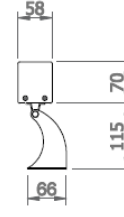

Anemon-340

Dış Aydınlatma - Cephe Aydınlatma

TEKNİK BİLGİLER

Gövde	Ekstrüzyon Alüminyum Profil
Çerçeve	Mat Eloksal Kaplama
Cam	Temperli Şeffaf Cam
Reflektör	Akrilik Optik Lens
Boya	Elektrostatik Toz Boya

OPTİK ÖZELLİKLER

Işık Dağılımı	Simetrik
Işık Çıkış Açısı	10°-25°-45°-120°
UGR Derecesi	UGR ≤ 25
CRI	CRI ≥ 80
Renk Bin Değeri	Mc Adams ≤ 3

ELEKTRİKSEL

Güç (W)	14W
Güç Faktörü	>0.95
Işık Kaynağı	High Power LED
Kablo	Halojen-Free
Giriş Voltajı	220-240V AC / 50-60 Hz
LED Sürücü	Yüksek Verimli Sabit Akım Çıkışı
Ortam Sıcaklığı	-20°C / +50°C
LED Ömür L80B50	>50.000 Saat

OPSİYONEL

- DALI	- 1-10V DIM
- Tunable White	- Acil Aydınlatma Ünitesi
- 2700K ~ 6500K	- CRI > 90
- Farklı RAL Renk Seçenekleri	- Plug-in Connector
- Class-I Koruma Sınıfı	- AC-DC Besleme(MBS)

MONTAJ

Montaj Tipi	Sıva Üstü

Sipariş Kodu	W	Lm	CCT	CRI	WxLxH (mm)	Kg
05255.34.40.016	14	1600	4000	Ra>80	58x340x70	1,5