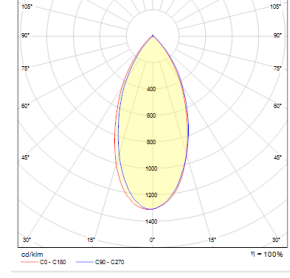

Anemon-340

Dış Aydınlatma - Cephe Aydınlatma

Sipariş Kodu	W	Lm	CCT	CRI	WxLxH (mm)	Kg
05255.34.30.015	14	1540	3000	Ra>80	58x340x70	1,5

TEKNİK BİLGİLER

Gövde	Ekstrüzyon Alüminyum Profil
Çerçeve	Mat Eloksal Kaplama
Cam	Temperli Şeffaf Cam
Reflektör	Akrilik Optik Lens
Boya	Elektrostatik Toz Boya

OPTİK ÖZELLİKLER

Işık Dağılımı	Simetrik
Işık Çıkış Açısı	10°-25°-45°-120°
UGR Derecesi	UGR ≤ 25
CRI	CRI ≥ 80
Renk Bin Değeri	Mc Adams ≤ 3

ELEKTRİKSEL

Güç (W)	14W
Güç Faktörü	>0.95
Işık Kaynağı	High Power LED
Kablo	Halojen-Free
Giriş Voltajı	220-240V AC / 50-60 Hz
LED Sürücü	Yüksek Verimli Sabit Akım Çıkışlı
Ortam Sıcaklığı	-20°C / +50°C
LED Ömür L80B50	>50.000 Saat