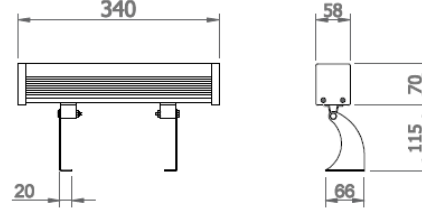

Anemon-340

Dış Aydınlatma - Cephe Aydınlatma

Sipariş Kodu	W	Lm	CCT	CRI	WxLxH (mm)	Kg
05255.34.30.015	14	1540	3000	Ra>80	58x340x70	1,5

TEKNİK BİLGİLER

Gövde	Ekstrüzyon Alüminyum Profil
Çerçeve	Mat Eloksal Kaplama
Cam	Temperli Şeffaf Cam
Reflektör	Akrilik Optik Lens
Boya	Elektrostatik Toz Boya

OPTİK ÖZELLİKLER

Işık Dağılımı	Simetrik
Işık Çıkış Açısı	10°-25°-45°-120°
UGR Derecesi	UGR ≤ 25
CRI	CRI ≥ 80
Renk Bin Değeri	Mc Adams ≤ 3

ELEKTRİKSEL

Güç (W)	14W
Güç Faktörü	>0.95
Işık Kaynağı	High Power LED
Kablo	Halojen-Free
Giriş Voltajı	220-240V AC / 50-60 Hz
LED Sürücü	Yüksek Verimli Sabit Akım Çıkışlı
Ortam Sıcaklığı	-20°C / +50°C
LED Ömür L80B50	>50.000 Saat