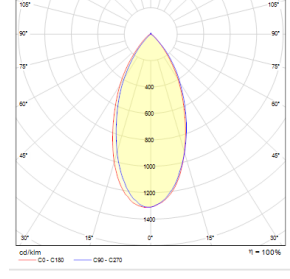

Anemon-340

Dış Aydınlatma - Cephe Aydınlatma

TEKNİK BİLGİLER

Gövde	Ekstrüzyon Alüminyum Profil
Çerçeve	Mat Eloksal Kaplama
Cam	Temperli Şeffaf Cam
Reflektör	Akrilik Optik Lens
Boya	Elektrostatik Toz Boya

OPTİK ÖZELLİKLER

Işık Dağılımı	Simetrik
Işık Çıkış Açısı	10°-25°-45°-120°
UGR Derecesi	UGR ≤ 25
CRI	CRI ≥ 80
Renk Bin Değeri	Mc Adams ≤ 3

ELEKTRİKSEL

Güç (W)	14W
Güç Faktörü	>0.95
Işık Kaynağı	High Power LED
Kablo	Halojen-Free
Giriş Voltajı	220-240V AC / 50-60 Hz
LED Sürücü	Yüksek Verimli Sabit Akım Çıkışlı
Ortam Sıcaklığı	-20°C / +50°C
LED Ömür L80B50	>50.000 Saat

OPSİYONEL

- DALI	- 1-10V DIM
- Tunable White	- Acil Aydınlatma Ünitesi
- 2700K ~ 6500K	- CRI > 90
- Farklı RAL Renk Seçenekleri	- Plug-in Connector
- Class-I Koruma Sınıfı	- AC-DC Besleme(MBS)

MONTAJ

Montaj Tipi	Sıva Üstü

Sipariş Kodu	W	Lm	CCT	CRI	WxLxH (mm)	Kg
05255.34.30.015	14	1540	3000	Ra>80	58x340x70	1,5
05255.34.40.016	14	1600	4000	Ra>80	58x340x70	1,5