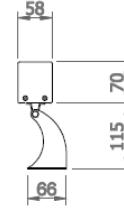

Anemon-340

Dış Aydınlatma - Cephe Aydınlatma

TEKNİK BİLGİLER

Gövde	Ekstrüzyon Alüminyum Profil
Çerçeve	Mat Eloksal Kaplama
Cam	Temperli Şeffaf Cam
Reflektör	Akrilik Optik Lens
Boya	Elektrostatik Toz Boya

OPTİK ÖZELLİKLER

Işık Dağılımı	Simetrik
Işık Çıkış Açısı	10°-25°-45°-120°
UGR Derecesi	UGR ≤ 25
CRI	CRI ≥ 80
Renk Bin Değeri	Mc Adams ≤ 3

ELEKTRİKSEL

Güç (W)	14W
Güç Faktörü	>0.95
Işık Kaynağı	High Power LED
Kablo	Halojen-Free
Giriş Voltajı	220-240V AC / 50-60 Hz
LED Sürücü	Yüksek Verimli Sabit Akım Çıkışlı
Ortam Sıcaklığı	-20°C / +50°C
LED Ömür L80B50	>50.000 Saat

OPSİYONEL

- DALI	- 1-10V DIM
- Tunable White	- Acil Aydınlatma Ünitesi
- 2700K ~ 6500K	- CRI > 90
- Farklı RAL Renk Seçenekleri	- Plug-in Connector
- Class-I Koruma Sınıfı	- AC-DC Besleme(MBS)

MONTAJ

Montaj Tipi	Sıva Üstü

Sipariş Kodu	W	Lm	CCT	CRI	WxLxH (mm)	Kg
05255.34.30.015	14	1540	3000	Ra>80	58x340x70	1,5
05255.34.40.016	14	1600	4000	Ra>80	58x340x70	1,5