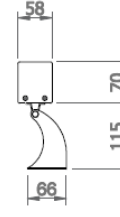

Anemon-340

Dış Aydınlatma - Cephe Aydınlatma

TEKNİK BİLGİLER

Gövde	Ekstrüzyon Alüminyum Profil
Çerçeve	Mat Eloksal Kaplama
Cam	Temperli Şeffaf Cam
Reflektör	Akrilik Optik Lens
Boya	Elektrostatik Toz Boya

OPTİK ÖZELLİKLER

Işık Dağılımı	Simetrik
Işık Çıkış Açısı	10°-25°-45°-120°
UGR Derecesi	UGR ≤ 25
CRI	CRI ≥ 80
Renk Bin Değeri	Mc Adams ≤ 3

ELEKTRİKSEL

Güç (W)	14W
Güç Faktörü	>0.95
Işık Kaynağı	High Power LED
Kablo	Halojen-Free
Giriş Voltajı	220-240V AC / 50-60 Hz
LED Sürücü	Yüksek Verimli Sabit Akım Çıkışlı
Ortam Sıcaklığı	-20°C / +50°C
LED Ömür L80B50	>50.000 Saat

OPSİYONEL

- DALI	- 1-10V DIM
- Tunable White	- Acil Aydınlatma Ünitesi
- 2700K ~ 6500K	- CRI > 90
- Farklı RAL Renk Seçenekleri	- Plug-in Connector
- Class-I Koruma Sınıfı	- AC-DC Besleme(MBS)

MONTAJ

Montaj Tipi	Sıva Üstü

Sipariş Kodu	W	Lm	CCT	CRI	WxLxH (mm)	Kg
05255.34.30.015	14	1540	3000	Ra>80	58x340x70	1,5
05255.34.40.016	14	1600	4000	Ra>80	58x340x70	1,5