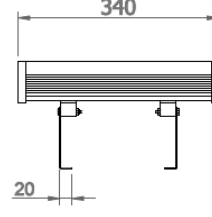

Anemon-340

Dış Aydınlatma - Cephe Aydınlatma

TEKNİK BİLGİLER

Gövde	Ekstrüzyon Alüminyum Profil
Çerçeve	Mat Eloksal Kaplama
Cam	Temperli Şeffaf Cam
Reflektör	Akrilik Optik Lens
Boya	Elektrostatik Toz Boya

OPTİK ÖZELLİKLER

Işık Dağılımı	Simetrik
Işık Çıkış Açısı	10°-25°-45°-120°
UGR Derecesi	UGR ≤ 25
CRI	CRI ≥ 80
Renk Bin Değeri	Mc Adams ≤ 3

ELEKTRİKSEL

Güç (W)	14W
Güç Faktörü	>0.95
Işık Kaynağı	High Power LED
Kablo	Halojen-Free
Giriş Voltajı	220-240V AC / 50-60 Hz
LED Sürücü	Yüksek Verimli Sabit Akım Çıkışlı
Ortam Sıcaklığı	-20°C / +50°C
LED Ömür L80B50	>50.000 Saat

OPSİYONEL

- DALI	- 1-10V DIM
- Tunable White	- Acil Aydınlatma Ünitesi
- 2700K ~ 6500K	- CRI > 90
- Farklı RAL Renk Seçenekleri	- Plug-in Connector
- Class-I Koruma Sınıfı	- AC-DC Besleme(MBS)

MONTAJ

Montaj Tipi	Sıva Üstü

Sipariş Kodu	W	Lm	CCT	CRI	WxLxH (mm)	Kg
05255.34.30.015	14	1540	3000	Ra>80	58x340x70	1,5
05255.34.40.016	14	1600	4000	Ra>80	58x340x70	1,5