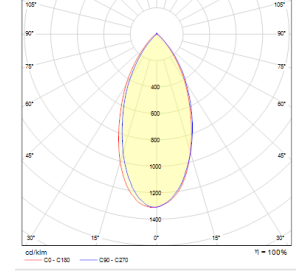

Anemon-340

Dış Aydınlatma - Cephe Aydınlatma

TEKNİK BİLGİLER

Gövde	Ekstrüzyon Alüminyum Profil
Çerçeve	Mat Eloksal Kaplama
Cam	Temperli Şeffaf Cam
Reflektör	Akrilik Optik Lens
Boya	Elektrostatik Toz Boya

OPTİK ÖZELLİKLER

Işık Dağılımı	Simetrik
Işık Çıkış Açısı	10°-25°-45°-120°
UGR Derecesi	UGR ≤ 25
CRI	CRI ≥ 80
Renk Bin Değeri	Mc Adams ≤ 3

ELEKTRİKSEL

Güç (W)	14W
Güç Faktörü	>0.95
Işık Kaynağı	High Power LED
Kablo	Halojen-Free
Giriş Voltajı	220-240V AC / 50-60 Hz
LED Sürücü	Yüksek Verimli Sabit Akım Çıkışlı
Ortam Sıcaklığı	-20°C / +50°C
LED Ömür L80B50	>50.000 Saat

OPSİYONEL

- DALI	- 1-10V DIM
- Tunable White	- Acil Aydınlatma Ünitesi
- 2700K ~ 6500K	- CRI > 90
- Farklı RAL Renk Seçenekleri	- Plug-in Connector
- Class-I Koruma Sınıfı	- AC-DC Besleme(MBS)

MONTAJ

Montaj Tipi	Sıva Üstü

Sipariş Kodu	W	Lm	CCT	CRI	WxLxH (mm)	Kg
05255.34.30.015	14	1540	3000	Ra>80	58x340x70	1,5
05255.34.40.016	14	1600	4000	Ra>80	58x340x70	1,5