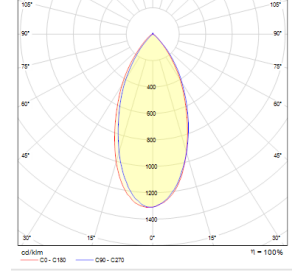

Anemon-340

Dış Aydınlatma - Cephe Aydınlatma

TEKNİK BİLGİLER

Gövde	Ekstrüzyon Alüminyum Profil
Çerçeve	Mat Eloksal Kaplama
Cam	Temperli Şeffaf Cam
Reflektör	Akrilik Optik Lens
Boya	Elektrostatik Toz Boya

OPTİK ÖZELLİKLER

Işık Dağılımı	Simetrik
Işık Çıkış Açısı	10°-25°-45°-120°
UGR Derecesi	UGR ≤ 25
CRI	CRI ≥ 80
Renk Bin Değeri	Mc Adams ≤ 3

ELEKTRİKSEL

Güç (W)	14W
Güç Faktörü	>0.95
Işık Kaynağı	High Power LED
Kablo	Halojen-Free
Giriş Voltajı	220-240V AC / 50-60 Hz
LED Sürücü	Yüksek Verimli Sabit Akım Çıkışlı
Ortam Sıcaklığı	-20°C / +50°C
LED Ömür L80B50	>50.000 Saat

OPSİYONEL

- DALI	- 1-10V DIM
- Tunable White	- Acil Aydınlatma Ünitesi
- 2700K ~ 6500K	- CRI > 90
- Farklı RAL Renk Seçenekleri	- Plug-in Connector
- Class-I Koruma Sınıfı	- AC-DC Besleme(MBS)

MONTAJ

Montaj Tipi	Sıva Üstü

Sipariş Kodu	W	Lm	CCT	CRI	WxLxH (mm)	Kg
05255.34.30.015	14	1540	3000	Ra>80	58x340x70	1,5
05255.34.40.016	14	1600	4000	Ra>80	58x340x70	1,5