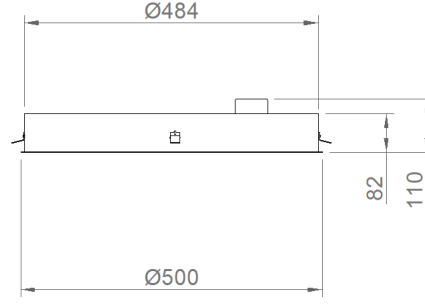

OPTİK ÖZELLİKLER

Optik Simetrik
Işık Çıkış Açısı 120°
UGR Derecesi UGR ≤ 22
CRI CRI ≥ 80
Renk Bin Değeri Mc Adams ≤ 3

ELEKTRİKSEL

Güç (W) 38W
Güç Faktörü >0.95
Işık Kaynağı SMD Mid Power LED
Kablo Halojen-Free
Giriş Voltajı 220-240V AC / 50-60 Hz
LED Sürücü Yüksek Verimli Sabit Akım Çıkışlı
Ortam Sıcaklığı -20°C / +50°C
LED Ömür L80B50 >50.000 Saat

MONTAJ

Montaj Tipi Sıva Altı
Montaj Aparatı Metal Montaj Braketi

Sipariş Kodu	W	Lm	CCT	CRI	ØxH (mm)	Kesim Ölç. (mm)	Kg
02130.50.30.036	38	3430	3000	Ra>80	500x82	490	3,2
02130.50.40.039	38	3610	4000	Ra>80	500x82	490	3,2