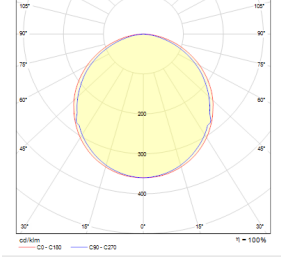

Corvus-G 500

İç Aydınlatma - Sıva Altı Aydınlatma

Renk Seçenekleri

Ral 9016

Ral 9006

Ral 9005

TEKNİK BİLGİLER

Gövde Ekstrüzyon Alüminyum Profil
Difüzör Yüksek Geçirgenlikli Opal Difüzör
Boya Elektrostatik Toz Boya

OPTİK ÖZELLİKLER

Optik Simetrik
Işık Çıkış Açısı 120°
UGR Derecesi UGR ≤ 22
CRI CRI ≥ 80
Renk Bin Değeri Mc Adams ≤ 3

ELEKTRİKSEL

Güç (W) 38W
Güç Faktörü >0.95
Işık Kaynağı SMD Mid Power LED
Kablo Halojen-Free
Giriş Voltajı 220-240V AC / 50-60 Hz
LED Sürücü Yüksek Verimli Sabit Akım Çıkışlı
Ortam Sıcaklığı -20°C / +50°C
LED Ömür L80B50 >50.000 Saat

OPSİYONEL

- DALI
- Tunable White
- CRI > 90
- Farklı RAL Renk Seçenekleri
- Class-I Koruma Sınıfı
- AC-DC Besleme(MBS)
- 1-10V DIM
- Acil Aydınlatma Ünitesi
- 2700K ~ 6500K
- Plug-in Connector
- PIR Sensör

MONTAJ

Montaj Tipi Sıva Altı
Montaj Aparatı Metal Montaj Braketi

Sipariş Kodu	W	Lm	CCT	CRI	ØxH (mm)	Kesim Ölç. (mm)	Kg
02130.50.30.036	38	3430	3000	Ra>80	500x82	490	3,2
02130.50.40.039	38	3610	4000	Ra>80	500x82	490	3,2