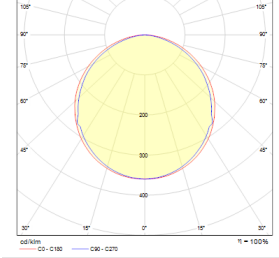

Corvus-G 600

İç Aydınlatma - Sıva Altı Aydınlatma

Renk Seçenekleri

Ral 9016

Ral 9006

Ral 9005

TEKNİK BİLGİLER

Gövde Ekstrüzyon Alüminyum Profil
Difüzör Yüksek Geçirgenlikli Opal Difüzör
Boya Elektrostatik Toz Boya

OPTİK ÖZELLİKLER

Optik Simetrik
Işık Çıkış Açısı 120°
UGR Derecesi UGR ≤ 22
CRI CRI ≥ 80
Renk Bin Değeri Mc Adams ≤ 3

ELEKTRİKSEL

Güç (W) 47W
Güç Faktörü >0.95
Işık Kaynağı SMD Mid Power LED
Kablo Halojen-Free
Giriş Voltajı 220-240V AC / 50-60 Hz
LED Sürücü Yüksek Verimli Sabit Akım Çıkışlı
Ortam Sıcaklığı -20°C / +50°C
LED Ömür L80B50 >50.000 Saat

OPSİYONEL

- DALI
- Tunable White
- CRI > 90
- Farklı RAL Renk Seçenekleri
- Class-I Koruma Sınıfı
- AC-DC Besleme(MBS)
- 1-10V DIM
- Acil Aydınlatma Ünitesi
- 2700K ~ 6500K
- Plug-in Connector
- PIR Sensör

MONTAJ

Montaj Tipi Sıva Altı
Montaj Aparatı Metal Montaj Braketi

Sipariş Kodu	W	Lm	CCT	CRI	ØxH (mm)	Kesim Ölç. (mm)	Kg
02130.60.30.045	47	4460	3000	Ra>80	600x82	590	3,4
02130.60.40.047	47	4700	4000	Ra>80	600x82	590	3,4