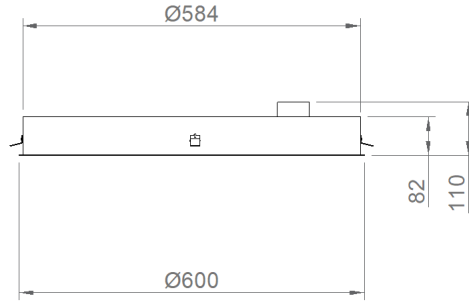

OPTİK ÖZELLİKLER

Optik Simetrik
Işık Çıkış Açısı 120°
UGR Derecesi UGR ≤ 22
CRI CRI ≥ 80
Renk Bin Değeri Mc Adams ≤ 3

ELEKTRİKSEL

Güç (W) 47W
Güç Faktörü >0.95
Işık Kaynağı SMD Mid Power LED
Kablo Halojen-Free
Giriş Voltajı 220-240V AC / 50-60 Hz
LED Sürücü Yüksek Verimli Sabit Akım Çıkışlı
Ortam Sıcaklığı -20°C / +50°C
LED Ömür L80B50 >50.000 Saat

MONTAJ

Montaj Tipi Sıva Altı
Montaj Aparatı Metal Montaj Braketi

Sipariş Kodu	W	Lm	CCT	CRI	ØxH (mm)	Kesim Ölç. (mm)	Kg
02130.60.30.045	47	4460	3000	Ra>80	600x82	590	3,4
02130.60.40.047	47	4700	4000	Ra>80	600x82	590	3,4