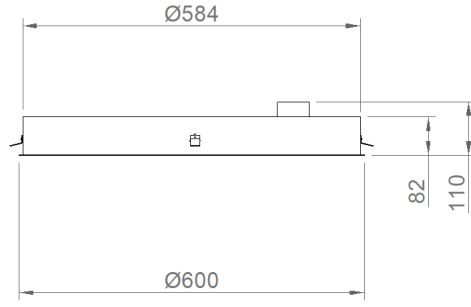

OPTİK ÖZELLİKLER

Optik Simetrik
Işık Çıkış Açısı 120°
UGR Derecesi UGR ≤ 22
CRI CRI ≥ 80
Renk Bin Değeri Mc Adams ≤ 3

ELEKTRİKSEL

Güç (W) 47W
Güç Faktörü >0.95
Işık Kaynağı SMD Mid Power LED
Kablo Halojen-Free
Giriş Voltajı 220-240V AC / 50-60 Hz
LED Sürücü Yüksek Verimli Sabit Akım Çıkışlı
Ortam Sıcaklığı -20°C / +50°C
LED Ömür L80B50 >50.000 Saat

MONTAJ

Montaj Tipi Sıva Altı
Montaj Aparatı Metal Montaj Braketi

Sipariş Kodu	W	Lm	CCT	CRI	ØxH (mm)	Kesim Ölç. (mm)	Kg
02130.60.30.045	47	4460	3000	Ra>80	600x82	590	3,4
02130.60.40.047	47	4700	4000	Ra>80	600x82	590	3,4