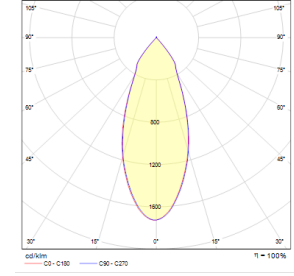

Optik	Simetrik
Işık Çıkış Açısı	36°
UGR Derecesi	UGR ≤ 19
CRI	CRI ≥ 80
Renk Bin Değeri	Mc Adams ≤ 3

ELEKTRİKSEL

Güç (W)	14-20W
Güç Faktörü	>0.95
Işık Kaynağı	COB LED
Kablo	Halojen-Free
Giriş Voltajı	220-240V AC / 50-60 Hz
LED Sürücü	Yüksek Verimli Sabit Akım Çıkışı
Ortam Sıcaklığı	-20°C / +50°C
LED Ömür L80B50	>50.000 Saat

Sipariş Kodu	W	Lm	Açı	CCT	CRI	ØxH (mm)	Kg
05648.97.40.019	20	2700	36°	4000	Ra>80	100x200	0,9