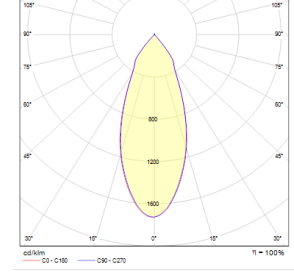

Modus-T

İç Aydınlatma - Spot Aydınlatma

Renk Seçenekleri

Ral 9016

Ral 9006

Ral 9005

TEKNİK BİLGİLER

Gövde	Ekstrüzyon Alüminyum Profil
Çerçeve	Alüminyum Enjeksiyon
Reflektör	Metalize Yüzeyli Optik
Boya	Elektrostatik Toz Boya

OPTİK ÖZELLİKLER

Optik	Simetrik
Işık Çıkış Açısı	36°
UGR Derecesi	UGR ≤ 19
CRI	CRI ≥ 80
Renk Bin Değeri	Mc Adams ≤ 3

ELEKTRİKSEL

Güç (W)	14-20W
Güç Faktörü	>0.95
Işık Kaynağı	COB LED
Kablo	Halojen-Free
Giriş Voltajı	220-240V AC / 50-60 Hz
LED Sürücü	Yüksek Verimli Sabit Akım Çıkışı
Ortam Sıcaklığı	-20°C / +50°C
LED Ömür L80B50	>50.000 Saat

OPSİYONEL

- DALI *	- 1-10V DIM *
- Tunable White	- Acil Aydınlatma Kiti *
- CRI > 90	- 2700K ~ 6500K
- Farklı RAL Renk Seçenekleri	- Class-II Koruma Sınıfı
- AC-DC Besleme(MBS)	

MONTAJ

Montaj Tipi	Sıva Altı, Sıva Üstü
Montaj Aparatı	Vida Dübel Seti

Sipariş Kodu	W	Lm	Açı	CCT	CRI	ØxH (mm)	Kg
05648.97.40.014	14	1910	36°	4000	Ra>80	100x200	0,8