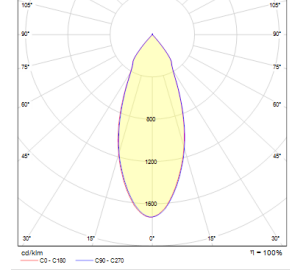

OPTİK ÖZELLİKLER

Optik	Simetrik
Işık Çıkış Açısı	36°
UGR Derecesi	UGR ≤ 19
CRI	CRI ≥ 80
Renk Bin Değeri	Mc Adams ≤ 3

ELEKTRİKSEL

Güç (W)	14-20W
Güç Faktörü	>0.95
Işık Kaynağı	COB LED
Kablo	Halojen-Free
Giriş Voltajı	220-240V AC / 50-60 Hz
LED Sürücü	Yüksek Verimli Sabit Akım Çıkışı
Ortam Sıcaklığı	-20°C / +50°C
LED Ömür L80B50	>50.000 Saat

Sipariş Kodu	W	Lm	Açı	CCT	CRI	ØxH (mm)	Kg
05648.97.30.018	20	2530	36°	3000	Ra>80	100x200	0,9