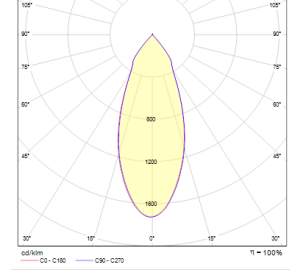

OPTİK ÖZELLİKLER

Optik	Simetrik
Işık Çıkış Açısı	36°
UGR Derecesi	UGR ≤ 19
CRI	CRI ≥ 80
Renk Bin Değeri	Mc Adams ≤ 3

ELEKTRİKSEL

Güç (W)	14-20W
Güç Faktörü	>0.95
Işık Kaynağı	COB LED
Kablo	Halojen-Free
Giriş Voltajı	220-240V AC / 50-60 Hz
LED Sürücü	Yüksek Verimli Sabit Akım Çıkışı
Ortam Sıcaklığı	-20°C / +50°C
LED Ömür L80B50	>50.000 Saat

Sipariş Kodu	W	Lm	Açı	CCT	CRI	ØxH (mm)	Kg
05648.97.30.013	14	1810	36°	3000	Ra>80	100x200	0,8