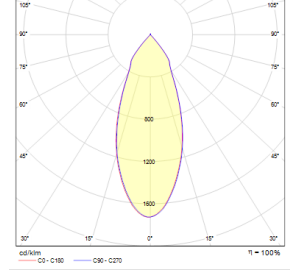

OPTİK ÖZELLİKLER

Optik Simetrik
Işık Çıkış Açısı 36°
UGR Derecesi UGR ≤ 19
CRI CRI ≥ 80
Renk Bin Değeri Mc Adams ≤ 3

ELEKTRİKSEL

Güç (W) 14-20W
Güç Faktörü >0.95
Işık Kaynağı COB LED
Kablo Halojen-Free
Giriş Voltajı 220-240V AC / 50-60 Hz
LED Sürücü Yüksek Verimli Sabit Akım Çıkışı
Ortam Sıcaklığı -20°C / +50°C
LED Ömür L80B50 >50.000 Saat

Sipariş Kodu	W	Lm	Açı	CCT	CRI	ØxH (mm)	Kg
05648.97.30.013	14	1810	36°	3000	Ra>80	100x200	0,8
05648.97.40.014	14	1910	36°	4000	Ra>80	100x200	0,8
05648.97.30.018	20	2530	36°	3000	Ra>80	100x200	0,9
05648.97.40.019	20	2700	36°	4000	Ra>80	100x200	0,9