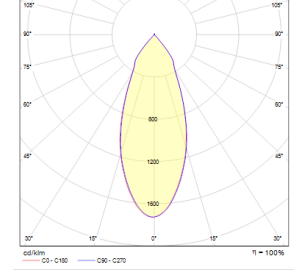

Optik	Simetrik
Işık Çıkış Açısı	36°
UGR Derecesi	UGR ≤ 19
CRI	CRI ≥ 80
Renk Bin Değeri	Mc Adams ≤ 3

ELEKTRİKSEL

Güç (W)	14-20W
Güç Faktörü	>0.95
Işık Kaynağı	COB LED
Kablo	Halojen-Free
Giriş Voltajı	220-240V AC / 50-60 Hz
LED Sürücü	Yüksek Verimli Sabit Akım Çıkışı
Ortam Sıcaklığı	-20°C / +50°C
LED Ömür L80B50	>50.000 Saat

Sipariş Kodu	W	Lm	Açı	CCT	CRI	ØxH (mm)	Kg
05648.97.30.013	14	1810	36°	3000	Ra>80	100x200	0,8
05648.97.40.014	14	1910	36°	4000	Ra>80	100x200	0,8
05648.97.30.018	20	2530	36°	3000	Ra>80	100x200	0,9
05648.97.40.019	20	2700	36°	4000	Ra>80	100x200	0,9