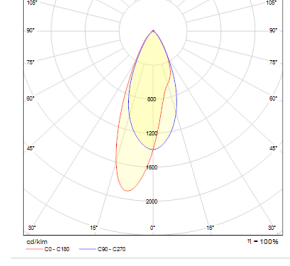

Optik	Simetrik
Işık Çıkış Açısı	45°
UGR Derecesi	UGR ≤ 16
CRI	CRI ≥ 80
Renk Bin Değeri	Mc Adams ≤ 3

ELEKTRİKSEL

Güç (W)	20W
Güç Faktörü	>0.95
Işık Kaynağı	SMD High Power LED
Kablo	Halojen-Free
Giriş Voltajı	220-240V AC / 50-60 Hz
LED Sürücü	Yüksek Verimli Sabit Akım Çıkışlı
Ortam Sıcaklığı	-20°C / +50°C
LED Ömür L80B50	>50.000 Saat

Sipariş Kodu	W	Lm	Açı	CCT	CRI	WxLxH (mm)	Tavan Kesim Ölç (mm)
05245.18.30.021	20	1740	45°	3000	Ra>80	135x135x60	120x120
05245.18.40.022	20	1830	45°	4000	Ra>80	135x135x60	120x120