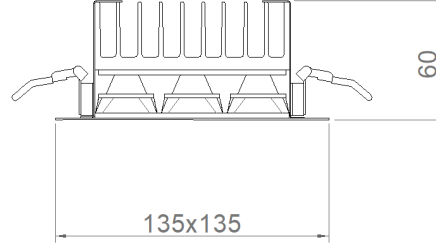

Optik	Simetrik
Işık Çıkış Açısı	45°
UGR Derecesi	UGR ≤ 16
CRI	CRI ≥ 80
Renk Bin Değeri	Mc Adams ≤ 3

ELEKTRİKSEL

Güç (W)	20W
Güç Faktörü	>0.95
Işık Kaynağı	SMD High Power LED
Kablo	Halojen-Free
Giriş Voltajı	220-240V AC / 50-60 Hz
LED Sürücü	Yüksek Verimli Sabit Akım Çıkışlı
Ortam Sıcaklığı	-20°C / +50°C
LED Ömür L80B50	>50.000 Saat

Sipariş Kodu	W	Lm	Açı	CCT	CRI	WxLxH (mm)	Tavan Kesim Ölç (mm)
05245.18.30.021	20	1740	45°	3000	Ra>80	135x135x60	120x120
05245.18.40.022	20	1830	45°	4000	Ra>80	135x135x60	120x120