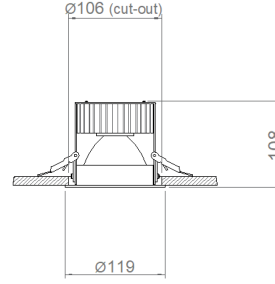

Optik	Simetrik
Işık Çıkış Açısı	40°, 72°
UGR Derecesi	UGR < 22
CRI	CRI ≥ 80
Renk Bin Değeri	Mc Adams ≤ 3

ELEKTRİKSEL

Güç (W)	13-38W
Güç Faktörü	>0.95
Işık Kaynağı	COB LED
Kablo	Halojen-Free
Giriş Voltajı	220-240V AC / 50-60 Hz
LED Sürücü	Yüksek Verimli Sabit Akım Çıkışı
Ortam Sıcaklığı	-20°C / +50°C
LED Ömür L80B50	>50.000 Saat

MONTAJ

Montaj Tipi	Sıva Altı
Montaj Aparatı	Çelik Yay

Sipariş Kodu	W	Lm	Açı	CCT	CRI	ØxH (mm)	Kesim Ölç. (mm)	Kg
05110.11.40.043	39	4375	40°	4000	Ra>80	Ø119x108	Ø106	0,6