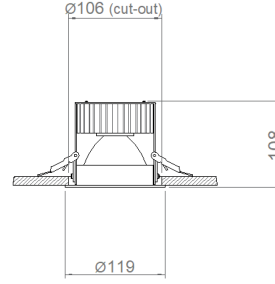

## MONTAJ

<b>Montaj Tipi</b>	Sıva Altı
<b>Montaj Aparatı</b>	Çelik Yay

Sipariş Kodu	W	Lm	Açı	CCT	CRI	ØxH (mm)	Kesim Ölç. (mm)	Kg
05110.11.40.037	32	3780	40°	4000	Ra>80	Ø119x108	Ø106	0,6