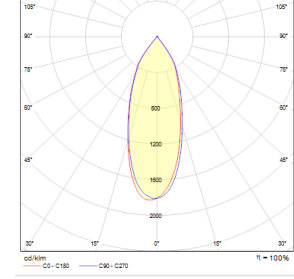

Star Mini

İç Aydınlatma - Spot Aydınlatma

Renk Seçenekleri

TEKNİK BİLGİLER

Gövde	Ekstrüzyon Alüminyum Profil
Çerçeve	Alüminyum Enjeksiyon
Reflektör	Metalize Yüzeyli Optik
Boya	Elektrostatik Toz Boya

OPTİK ÖZELLİKLER

Optik	Simetrik
Işık Çıkış Açısı	40°, 72°
UGR Derecesi	UGR < 22
CRI	CRI ≥ 80
Renk Bin Değeri	Mc Adams ≤ 3

ELEKTRİKSEL

Güç (W)	13-38W
Güç Faktörü	>0.95
Işık Kaynağı	COB LED
Kablo	Halojen-Free
Giriş Voltajı	220-240V AC / 50-60 Hz
LED Sürücü	Yüksek Verimli Sabit Akım Çıkışı
Ortam Sıcaklığı	-20°C / +50°C
LED Ömür L80B50	>50.000 Saat

OPSİYONEL

- DALI	- 1-10V DIM
- Tunable White	- Acil Aydınlatma Ünitesi
- CRI > 90	- 2700K ~ 6500K
- Farklı RAL Renk Seçenekleri	- Plug-in Enerji Giriş Konnektörü
- Class-I Koruma Sınıfı	- AC-DC Besleme(MBS)

MONTAJ

Montaj Tipi	Sıva Altı
Montaj Aparatı	Çelik Yay

Sipariş Kodu	W	Lm	Açı	CCT	CRI	ØxH (mm)	Kesim Ölç. (mm)	Kg
05110.11.40.037	32	3780	40°	4000	Ra>80	Ø119x108	Ø106	0,6