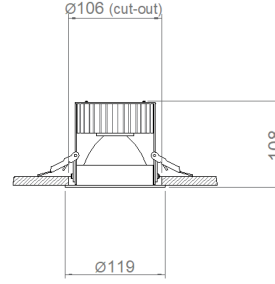

## MONTAJ

<b>Montaj Tipi</b>	Sıva Altı
<b>Montaj Aparatı</b>	Çelik Yay

Sipariş Kodu	W	Lm	Açı	CCT	CRI	ØxH (mm)	Kesim Ölç. (mm)	Kg
05110.11.40.028	24	2780	40°	4000	Ra>80	Ø119x108	Ø106	0,6