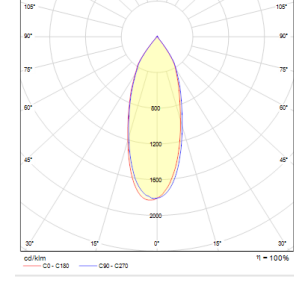

Star Mini

İç Aydınlatma - Spot Aydınlatma

Renk Seçenekleri

TEKNİK BİLGİLER

Gövde	Ekstrüzyon Alüminyum Profil
Çerçeve	Alüminyum Enjeksiyon
Reflektör	Metalize Yüzeyle Optik
Boya	Elektrostatik Toz Boya

OPTİK ÖZELLİKLER

Optik	Simetrik
Işık Çıkış Açısı	40°, 72°
UGR Derecesi	UGR < 22
CRI	CRI ≥ 80
Renk Bin Değeri	Mc Adams ≤ 3

ELEKTRİKSEL

Güç (W)	13-38W
Güç Faktörü	>0.95
Işık Kaynağı	COB LED
Kablo	Halojen-Free
Giriş Voltajı	220-240V AC / 50-60 Hz
LED Sürücü	Yüksek Verimli Sabit Akım Çıkışı
Ortam Sıcaklığı	-20°C / +50°C
LED Ömür L80B50	>50.000 Saat

OPSİYONEL

- DALI	- 1-10V DIM
- Tunable White	- Acil Aydınlatma Ünitesi
- CRI > 90	- 2700K ~ 6500K
- Farklı RAL Renk Seçenekleri	- Plug-in Enerji Giriş Konnektörü
- Class-I Koruma Sınıfı	- AC-DC Besleme(MBS)

MONTAJ

Montaj Tipi	Sıva Altı
Montaj Aparatı	Çelik Yay

Sipariş Kodu	W	Lm	Açı	CCT	CRI	ØxH (mm)	Kesim Ölç. (mm)	Kg
05110.11.40.028	24	2780	40°	4000	Ra>80	Ø119x108	Ø106	0,6