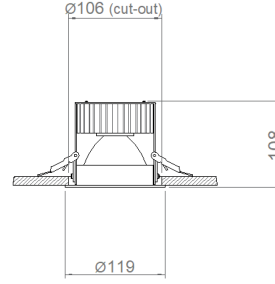

Optik	Simetrik
Işık Çıkış Açısı	40°, 72°
UGR Derecesi	UGR < 22
CRI	CRI ≥ 80
Renk Bin Değeri	Mc Adams ≤ 3

ELEKTRİKSEL

Güç (W)	13-38W
Güç Faktörü	>0.95
Işık Kaynağı	COB LED
Kablo	Halojen-Free
Giriş Voltajı	220-240V AC / 50-60 Hz
LED Sürücü	Yüksek Verimli Sabit Akım Çıkışı
Ortam Sıcaklığı	-20°C / +50°C
LED Ömür L80B50	>50.000 Saat

MONTAJ

Montaj Tipi	Sıva Altı
Montaj Aparatı	Çelik Yay

Sipariş Kodu	W	Lm	Açı	CCT	CRI	ØxH (mm)	Kesim Ölç. (mm)	Kg
05110.11.40.024	13	1550	40°	4000	Ra>80	Ø119x108	Ø106	0,6
05110.11.40.024	20	2450	40°	4000	Ra>80	Ø119x108	Ø106	0,6