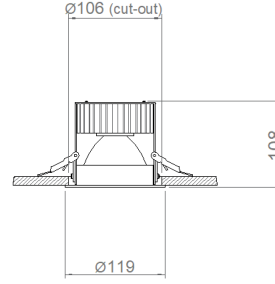

Optik	Simetrik
Işık Çıkış Açısı	40°, 72°
UGR Derecesi	UGR < 22
CRI	CRI ≥ 80
Renk Bin Değeri	Mc Adams ≤ 3

ELEKTRİKSEL

Güç (W)	13-38W
Güç Faktörü	>0.95
Işık Kaynağı	COB LED
Kablo	Halojen-Free
Giriş Voltajı	220-240V AC / 50-60 Hz
LED Sürücü	Yüksek Verimli Sabit Akım Çıkışı
Ortam Sıcaklığı	-20°C / +50°C
LED Ömür L80B50	>50.000 Saat

MONTAJ

Montaj Tipi	Sıva Altı
Montaj Aparatı	Çelik Yay

Sipariş Kodu	W	Lm	Açı	CCT	CRI	ØxH (mm)	Kesim Ölç. (mm)	Kg
05110.11.30.036	32	3680	40°	3000	Ra>80	Ø119x108	Ø106	0,6