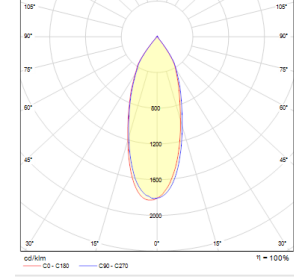

Star Mini

İç Aydınlatma - Spot Aydınlatma

Renk Seçenekleri

TEKNİK BİLGİLER

Gövde	Ekstrüzyon Alüminyum Profil
Çerçeve	Alüminyum Enjeksiyon
Reflektör	Metalize Yüzeyli Optik
Boya	Elektrostatik Toz Boya

OPTİK ÖZELLİKLER

Optik	Simetrik
Işık Çıkış Açısı	40°, 72°
UGR Derecesi	UGR < 22
CRI	CRI ≥ 80
Renk Bin Değeri	Mc Adams ≤ 3

ELEKTRİKSEL

Güç (W)	13-38W
Güç Faktörü	>0.95
Işık Kaynağı	COB LED
Kablo	Halojen-Free
Giriş Voltajı	220-240V AC / 50-60 Hz
LED Sürücü	Yüksek Verimli Sabit Akım Çıkışı
Ortam Sıcaklığı	-20°C / +50°C
LED Ömür L80B50	>50.000 Saat

OPSİYONEL

- DALI	- 1-10V DIM
- Tunable White	- Acil Aydınlatma Ünitesi
- CRI > 90	- 2700K ~ 6500K
- Farklı RAL Renk Seçenekleri	- Plug-in Enerji Giriş Konnektörü
- Class-I Koruma Sınıfı	- AC-DC Besleme(MBS)

MONTAJ

Montaj Tipi	Sıva Altı
Montaj Aparatı	Çelik Yay

Sipariş Kodu	W	Lm	Açı	CCT	CRI	ØxH (mm)	Kesim Ölç. (mm)	Kg
05110.11.30.036	32	3680	40°	3000	Ra>80	Ø119x108	Ø106	0,6