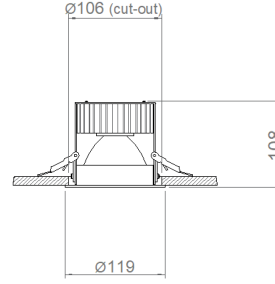

## MONTAJ

<b>Montaj Tipi</b>	Sıva Altı
<b>Montaj Aparatı</b>	Çelik Yay

Sipariş Kodu	W	Lm	Açı	CCT	CRI	ØxH (mm)	Kesim Ölç. (mm)	Kg
05110.11.30.027	24	2680	40°	3000	Ra>80	Ø119x108	Ø106	0,6