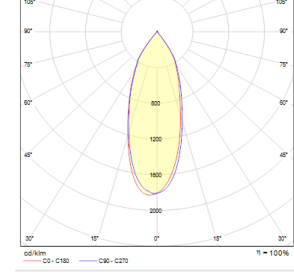

Star Mini

İç Aydınlatma - Spot Aydınlatma

Renk Seçenekleri

TEKNİK BİLGİLER

Gövde	Ekstrüzyon Alüminyum Profil
Çerçeve	Alüminyum Enjeksiyon
Reflektör	Metalize Yüzeyli Optik
Boya	Elektrostatik Toz Boya

OPTİK ÖZELLİKLER

Optik	Simetrik
Işık Çıkış Açısı	40°, 72°
UGR Derecesi	UGR < 22
CRI	CRI ≥ 80
Renk Bin Değeri	Mc Adams ≤ 3

ELEKTRİKSEL

Güç (W)	13-38W
Güç Faktörü	>0.95
Işık Kaynağı	COB LED
Kablo	Halojen-Free
Giriş Voltajı	220-240V AC / 50-60 Hz
LED Sürücü	Yüksek Verimli Sabit Akım Çıkışı
Ortam Sıcaklığı	-20°C / +50°C
LED Ömür L80B50	>50.000 Saat

OPSİYONEL

- DALI	- 1-10V DIM
- Tunable White	- Acil Aydınlatma Ünitesi
- CRI > 90	- 2700K ~ 6500K
- Farklı RAL Renk Seçenekleri	- Plug-in Enerji Giriş Konnektörü
- Class-I Koruma Sınıfı	- AC-DC Besleme(MBS)

MONTAJ

Montaj Tipi	Sıva Altı
Montaj Aparatı	Çelik Yay

Sipariş Kodu	W	Lm	Açı	CCT	CRI	ØxH (mm)	Kesim Ölç. (mm)	Kg
05110.11.30.023	20	2330	40°	3000	Ra>80	Ø119x108	Ø106	0,6