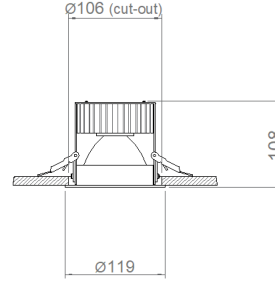

Optik	Simetrik
Işık Çıkış Açısı	40°, 72°
UGR Derecesi	UGR < 22
CRI	CRI ≥ 80
Renk Bin Değeri	Mc Adams ≤ 3

ELEKTRİKSEL

Güç (W)	13-38W
Güç Faktörü	>0.95
Işık Kaynağı	COB LED
Kablo	Halojen-Free
Giriş Voltajı	220-240V AC / 50-60 Hz
LED Sürücü	Yüksek Verimli Sabit Akım Çıkışı
Ortam Sıcaklığı	-20°C / +50°C
LED Ömür L80B50	>50.000 Saat

MONTAJ

Montaj Tipi	Sıva Altı
Montaj Aparatı	Çelik Yay

Sipariş Kodu	W	Lm	Açı	CCT	CRI	ØxH (mm)	Kesim Ölç. (mm)	Kg
05110.11.30.023	20	2330	40°	3000	Ra>80	Ø119x108	Ø106	0,6