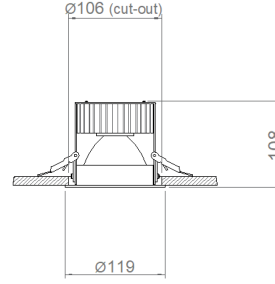

Optik	Simetrik
Işık Çıkış Açısı	40°, 72°
UGR Derecesi	UGR < 22
CRI	CRI ≥ 80
Renk Bin Değeri	Mc Adams ≤ 3

ELEKTRİKSEL

Güç (W)	13-38W
Güç Faktörü	>0.95
Işık Kaynağı	COB LED
Kablo	Halojen-Free
Giriş Voltajı	220-240V AC / 50-60 Hz
LED Sürücü	Yüksek Verimli Sabit Akım Çıkışı
Ortam Sıcaklığı	-20°C / +50°C
LED Ömür L80B50	>50.000 Saat

MONTAJ

Montaj Tipi	Sıva Altı
Montaj Aparatı	Çelik Yay

Sipariş Kodu	W	Lm	Açı	CCT	CRI	ØxH (mm)	Kesim Ölç. (mm)	Kg
05110.11.30.014	13	1500	40°	3000	Ra>80	Ø119x108	Ø106	0,6