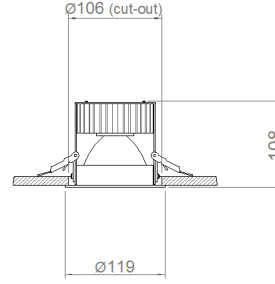

## MONTAJ

**Montaj Tipi** Sıva Altı  
**Montaj Aparatı** Çelik Yay

Sipariş Kodu	W	Lm	Açı	CCT	CRI	ØxH (mm)	Kesim Ölç. (mm)	Kg
05110.11.30.014	13	1500	40°	3000	Ra>80	Ø119x108	Ø106	0,6
05110.11.40.024	13	1550	40°	4000	Ra>80	Ø119x108	Ø106	0,6
05110.11.30.023	20	2330	40°	3000	Ra>80	Ø119x108	Ø106	0,6
05110.11.40.024	20	2450	40°	4000	Ra>80	Ø119x108	Ø106	0,6
05110.11.30.027	24	2680	40°	3000	Ra>80	Ø119x108	Ø106	0,6
05110.11.40.028	24	2780	40°	4000	Ra>80	Ø119x108	Ø106	0,6
05110.11.30.036	32	3680	40°	3000	Ra>80	Ø119x108	Ø106	0,6
05110.11.40.037	32	3780	40°	4000	Ra>80	Ø119x108	Ø106	0,6
05110.11.30.042	39	4275	40°	3000	Ra>80	Ø119x108	Ø106	0,6
05110.11.40.043	39	4375	40°	4000	Ra>80	Ø119x108	Ø106	0,6