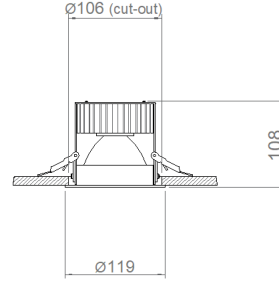

Optik Simetrik
İşık Çıkış Açısı 40°,72°
UGR Derecesi UGR < 22
CRI CRI ≥ 80
Renk Bin Değeri Mc Adams ≤ 3

ELEKTRİKSEL

Güç (W) 13-38W
Güç Faktörü >0.95
İşık Kaynağı COB LED
Kablo Halojen-Free
Giriş Voltajı 220-240V AC / 50-60 Hz
LED Sürücü Yüksek Verimli Sabit Akım Çıkışı
Ortam Sıcaklığı -20°C / +50°C
LED Ömür L80B50 >50.000 Saat

MONTAJ

Montaj Tipi Sıva Altı
Montaj Aparatı Çelik Yay

Sipariş Kodu	W	Lm	Açı	CCT	CRI	ØxH (mm)	Kesim Ölç. (mm)	Kg
05110.11.30.014	13	1500	40°	3000	Ra>80	Ø119x108	Ø106	0,6
05110.11.40.015	13	1550	40°	4000	Ra>80	Ø119x108	Ø106	0,6
05110.11.30.023	20	2330	40°	3000	Ra>80	Ø119x108	Ø106	0,6
05110.11.40.024	20	2450	40°	4000	Ra>80	Ø119x108	Ø106	0,6
05110.11.30.027	24	2680	40°	3000	Ra>80	Ø119x108	Ø106	0,6
05110.11.40.028	24	2780	40°	4000	Ra>80	Ø119x108	Ø106	0,6
05110.11.30.036	32	3680	40°	3000	Ra>80	Ø119x108	Ø106	0,6
05110.11.40.037	32	3780	40°	4000	Ra>80	Ø119x108	Ø106	0,6
05110.11.30.042	39	4275	40°	3000	Ra>80	Ø119x108	Ø106	0,6
05110.11.40.043	39	4375	40°	4000	Ra>80	Ø119x108	Ø106	0,6