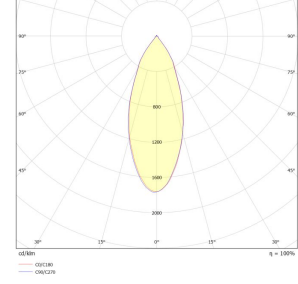

Star Mini

İç Aydınlatma - Spot Aydınlatma

Renk Seçenekleri

TEKNİK BİLGİLER

Gövde Ekstrüzyon Alüminyum Profil
Çerçeve Alüminyum Enjeksiyon
Reflektör Metalize Yüzeyli Optik
Boya Elektrostatik Toz Boya

OPTİK ÖZELLİKLER

Optik Simetrik
İşık Çıkış Açısı 40°,72°
UGR Derecesi UGR < 22
CRI CRI ≥ 80
Renk Bin Değeri Mc Adams ≤ 3

ELEKTRİKSEL

Güç (W) 13-38W
Güç Faktörü >0.95
İşık Kaynağı COB LED
Kablo Halojen-Free
Giriş Voltajı 220-240V AC / 50-60 Hz
LED Sürücü Yüksek Verimli Sabit Akım Çıkışı
Ortam Sıcaklığı -20°C / +50°C
LED Ömür L80B50 >50.000 Saat

OPSİYONEL

- DALI
- Tunable White
- CRI > 90
- Farklı RAL Renk Seçenekleri
- Class-I Koruma Sınıfı
- 1-10V DIM
- Acil Aydınlatma Ünitesi
- 2700K ~ 6500K
- Plug-in Enerji Giriş Konnektörü
- AC-DC Besleme(MBS)

MONTAJ

Montaj Tipi Sıva Altı
Montaj Aparatı Çelik Yay

Sipariş Kodu	W	Lm	Açı	CCT	CRI	ØxH (mm)	Kesim Ölç. (mm)	Kg
05110.11.30.014	13	1500	40°	3000	Ra>80	Ø119x108	Ø106	0,6
05110.11.40.015	13	1550	40°	4000	Ra>80	Ø119x108	Ø106	0,6
05110.11.30.023	20	2330	40°	3000	Ra>80	Ø119x108	Ø106	0,6
05110.11.40.024	20	2450	40°	4000	Ra>80	Ø119x108	Ø106	0,6
05110.11.30.027	24	2680	40°	3000	Ra>80	Ø119x108	Ø106	0,6
05110.11.40.028	24	2780	40°	4000	Ra>80	Ø119x108	Ø106	0,6
05110.11.30.036	32	3680	40°	3000	Ra>80	Ø119x108	Ø106	0,6
05110.11.40.037	32	3780	40°	4000	Ra>80	Ø119x108	Ø106	0,6
05110.11.30.042	39	4275	40°	3000	Ra>80	Ø119x108	Ø106	0,6
05110.11.40.043	39	4375	40°	4000	Ra>80	Ø119x108	Ø106	0,6