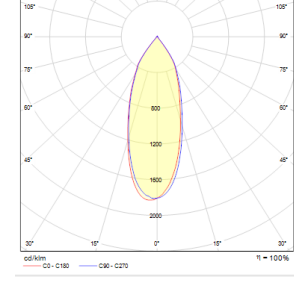

Sipariş Kodu	W	Lm	Açı	CCT	CRI	ØxH (mm)	Kesim Ölç. (mm)	Kg
05110.11.30.014	13	1500	40°	3000	Ra>80	Ø119x108	Ø106	0,6
05110.11.40.024	13	1550	40°	4000	Ra>80	Ø119x108	Ø106	0,6
05110.11.30.023	20	2330	40°	3000	Ra>80	Ø119x108	Ø106	0,6
05110.11.40.024	20	2450	40°	4000	Ra>80	Ø119x108	Ø106	0,6
05110.11.30.027	24	2680	40°	3000	Ra>80	Ø119x108	Ø106	0,6
05110.11.40.028	24	2780	40°	4000	Ra>80	Ø119x108	Ø106	0,6
05110.11.30.036	32	3680	40°	3000	Ra>80	Ø119x108	Ø106	0,6
05110.11.40.037	32	3780	40°	4000	Ra>80	Ø119x108	Ø106	0,6
05110.11.30.042	39	4275	40°	3000	Ra>80	Ø119x108	Ø106	0,6
05110.11.40.043	39	4375	40°	4000	Ra>80	Ø119x108	Ø106	0,6